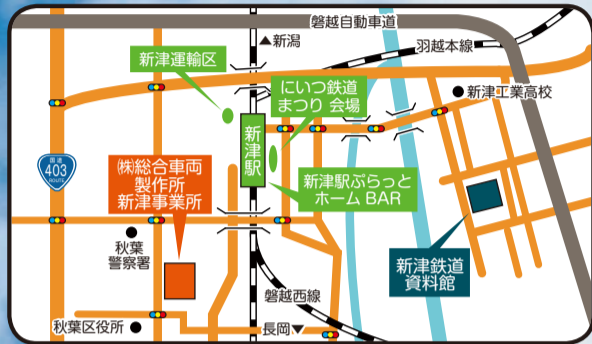

にいつ鉄道まつり

新津駅ぷらっとホームBAR

新津駅1番線ホームの「ばんえつ物語」の客車内に飲食コーナーを設置します

時間 午前10時～午後2時 (ラストオーダー午後1時半)

会場 新津駅1番線ホーム ※駅構内のイベントのため入場券が必要です

- 鉄道古物販売(午前9時半から整理券配布)
■駅弁や地元商店街のおつまみ等を販売
■鉄道缶バッジ作成体験
■鉄道おもちゃパーク

問い合わせ 新津観光協会(☎24-3777)

新津運輸区 C57 180(SLばんえつ物語) 公開

時間 午前10時～午後1時

会場 新津運輸区 ※駐車場はありません

- 転車台でのSLの展示
■乗務員訓練用シミュレーター体験
※中学生以下限定、抽選

10:00～10:15、11:20～11:35に整理券配布

にいつ鉄道まつり

日時 10月8日 土

鉄道の街にいつの魅力をPRする「にいつまるごと鉄道フェスタ」。大人も子どもも一緒に楽しめるイベントです。ぜひお出掛けください。

問い合わせ 産業振興課(☎25-5689)

イベント当日は無料シャトルバスを運行します

新津駅西口⇄総合車両製作所(午前9時半～ 約15～20分間隔)

新津駅東口⇄新津運輸区⇄新津鉄道資料館⇄新津駅東口(午前9時半～ 約1時間間隔)

新津鉄道資料館 ※入館料が必要

特別展「新潟を変えた新幹線 -上越新幹線開業40年-

(10/24(月)まで開催 火曜休館)

時間 午前9時半～午後5時 (入館は午後4時半まで)

来館者にE4系新幹線ペーパークラフトをプレゼント!(ひとり1枚まで)

問い合わせ 新津鉄道資料館(☎24-5700)

レールフェスタ in にいつ 2022

時間 午前10時～午後3時半 (入場は午後3時まで)

会場 (株)総合車両製作所 新津事業所 ※駐車場はありません

- 車体のクレーン移動や完成車両展示など
■各種体験コーナー
■物販コーナー

問い合わせ (株)総合車両製作所 新津事業所 (☎23-4900)