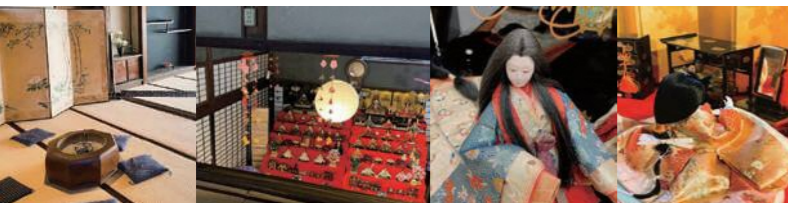

# 風情ある町屋造りの座敷と豪華な7段飾り

土・日・祝のみ開館  
10:00~16:00

信濃川の舟運で栄えた小須戸本町通りの築110年の酒屋を改装した町屋ギャラリー薩摩屋。急な階段を上った先の二階座敷から見下ろした様子は町屋造りならではの、一見の価値あり。