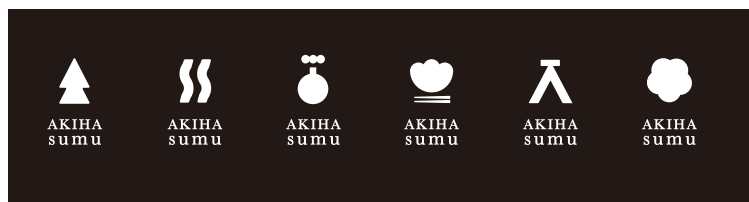

ロゴ全体について

ロゴの名称解説

アキハスムロゴは、以下A~Dの「ロゴマーク」及び「ロゴタイプ」の組み合わせから構成されます。
ロゴのバリエーションは、A~Dの組み合わせの違いです。

A. ロゴマーク (メイン)

B. ロゴタイプ (欧文)

A K I H A
S u m u
P R O J E C T

C. ロゴマーク (6つの魅力)

※ロゴマーク (6つの魅力) について詳細は後述

マークの色について

カラー表現:

フローラルグリーン

※秋葉区イメージカラー

	CMYK	RGB	DIC
	C 80	R 0	389
	M 10	G 158	
	Y 100	B 59	
	K 0		

モノクロ表現

	CMYK	RGB
	C 40	R 0
	M 40	G 0
	Y 40	B 0
	K 100	

ネガ表現