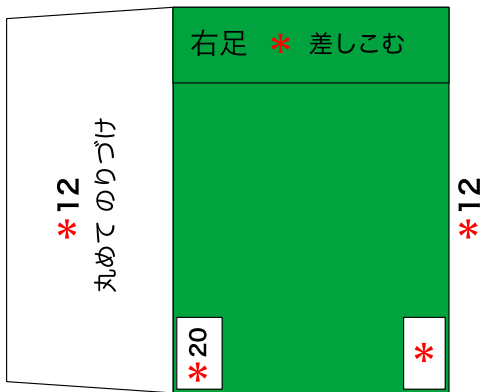

ペーパークラフト まいかちゃん

①

頭 (あたま)

外側 (そとがわ)

----- やまおり
 * のりしろ

ペーパークラフト まいかちゃん

②

----- やまおり

□ * のりしろ

頭 (あたま)

外側 (そとがわ)

ペーパークラフト まいかちゃん

③

足 (あし)

手 (て)

* のりしろ