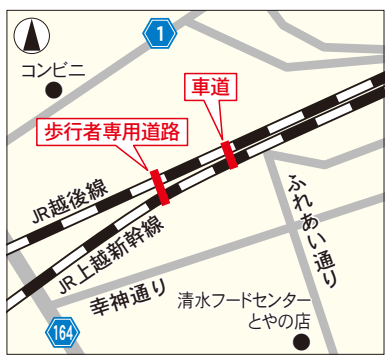

鉄道高架下を南北に横断する生活道路2路線が開通

JR線高架下を南北に横断する生活道路2路線が、7月21日に開通しました。※歩行者専用道路は自転車を押して通行してください。その他、道路標識・道路標示に従い通行してください。
☎新潟駅周辺整備事務所 (☎245-1266)

連載 中央区 特色ある区づくり事業

活動紹介

とやの物語 × SDGs ⑥

中学校の地域教育コーディネーター向けに出前講座

とやの物語では、各学校で地域の方々や専門家を講師とした出前講座を実施しています。学校と地域との調整役となる「地域教育コーディネーター」にも鳥屋野潟への理解を深めてもらうため、7月14日の研修会で出前講座を行いました。

■わたしのにいがた物語～堀と柳のまちで

☑ 会場：先着20人 オンライン：先着20人
☐ 8月10日(水)から右の二次元コードを読み取り申し込み
時間 午前10時～正午

期日	内容
9/17(土)	大河のほとり～新潟の人と自然
10/ 1(土)	助け合って生きる～新潟の福祉と文化

■【サークル体験会】新潟囲碁子ども教室体験会

☐ 8月20日・27日(いずれも土曜)午前10時～11時30分
☑ 子ども向け囲碁体験