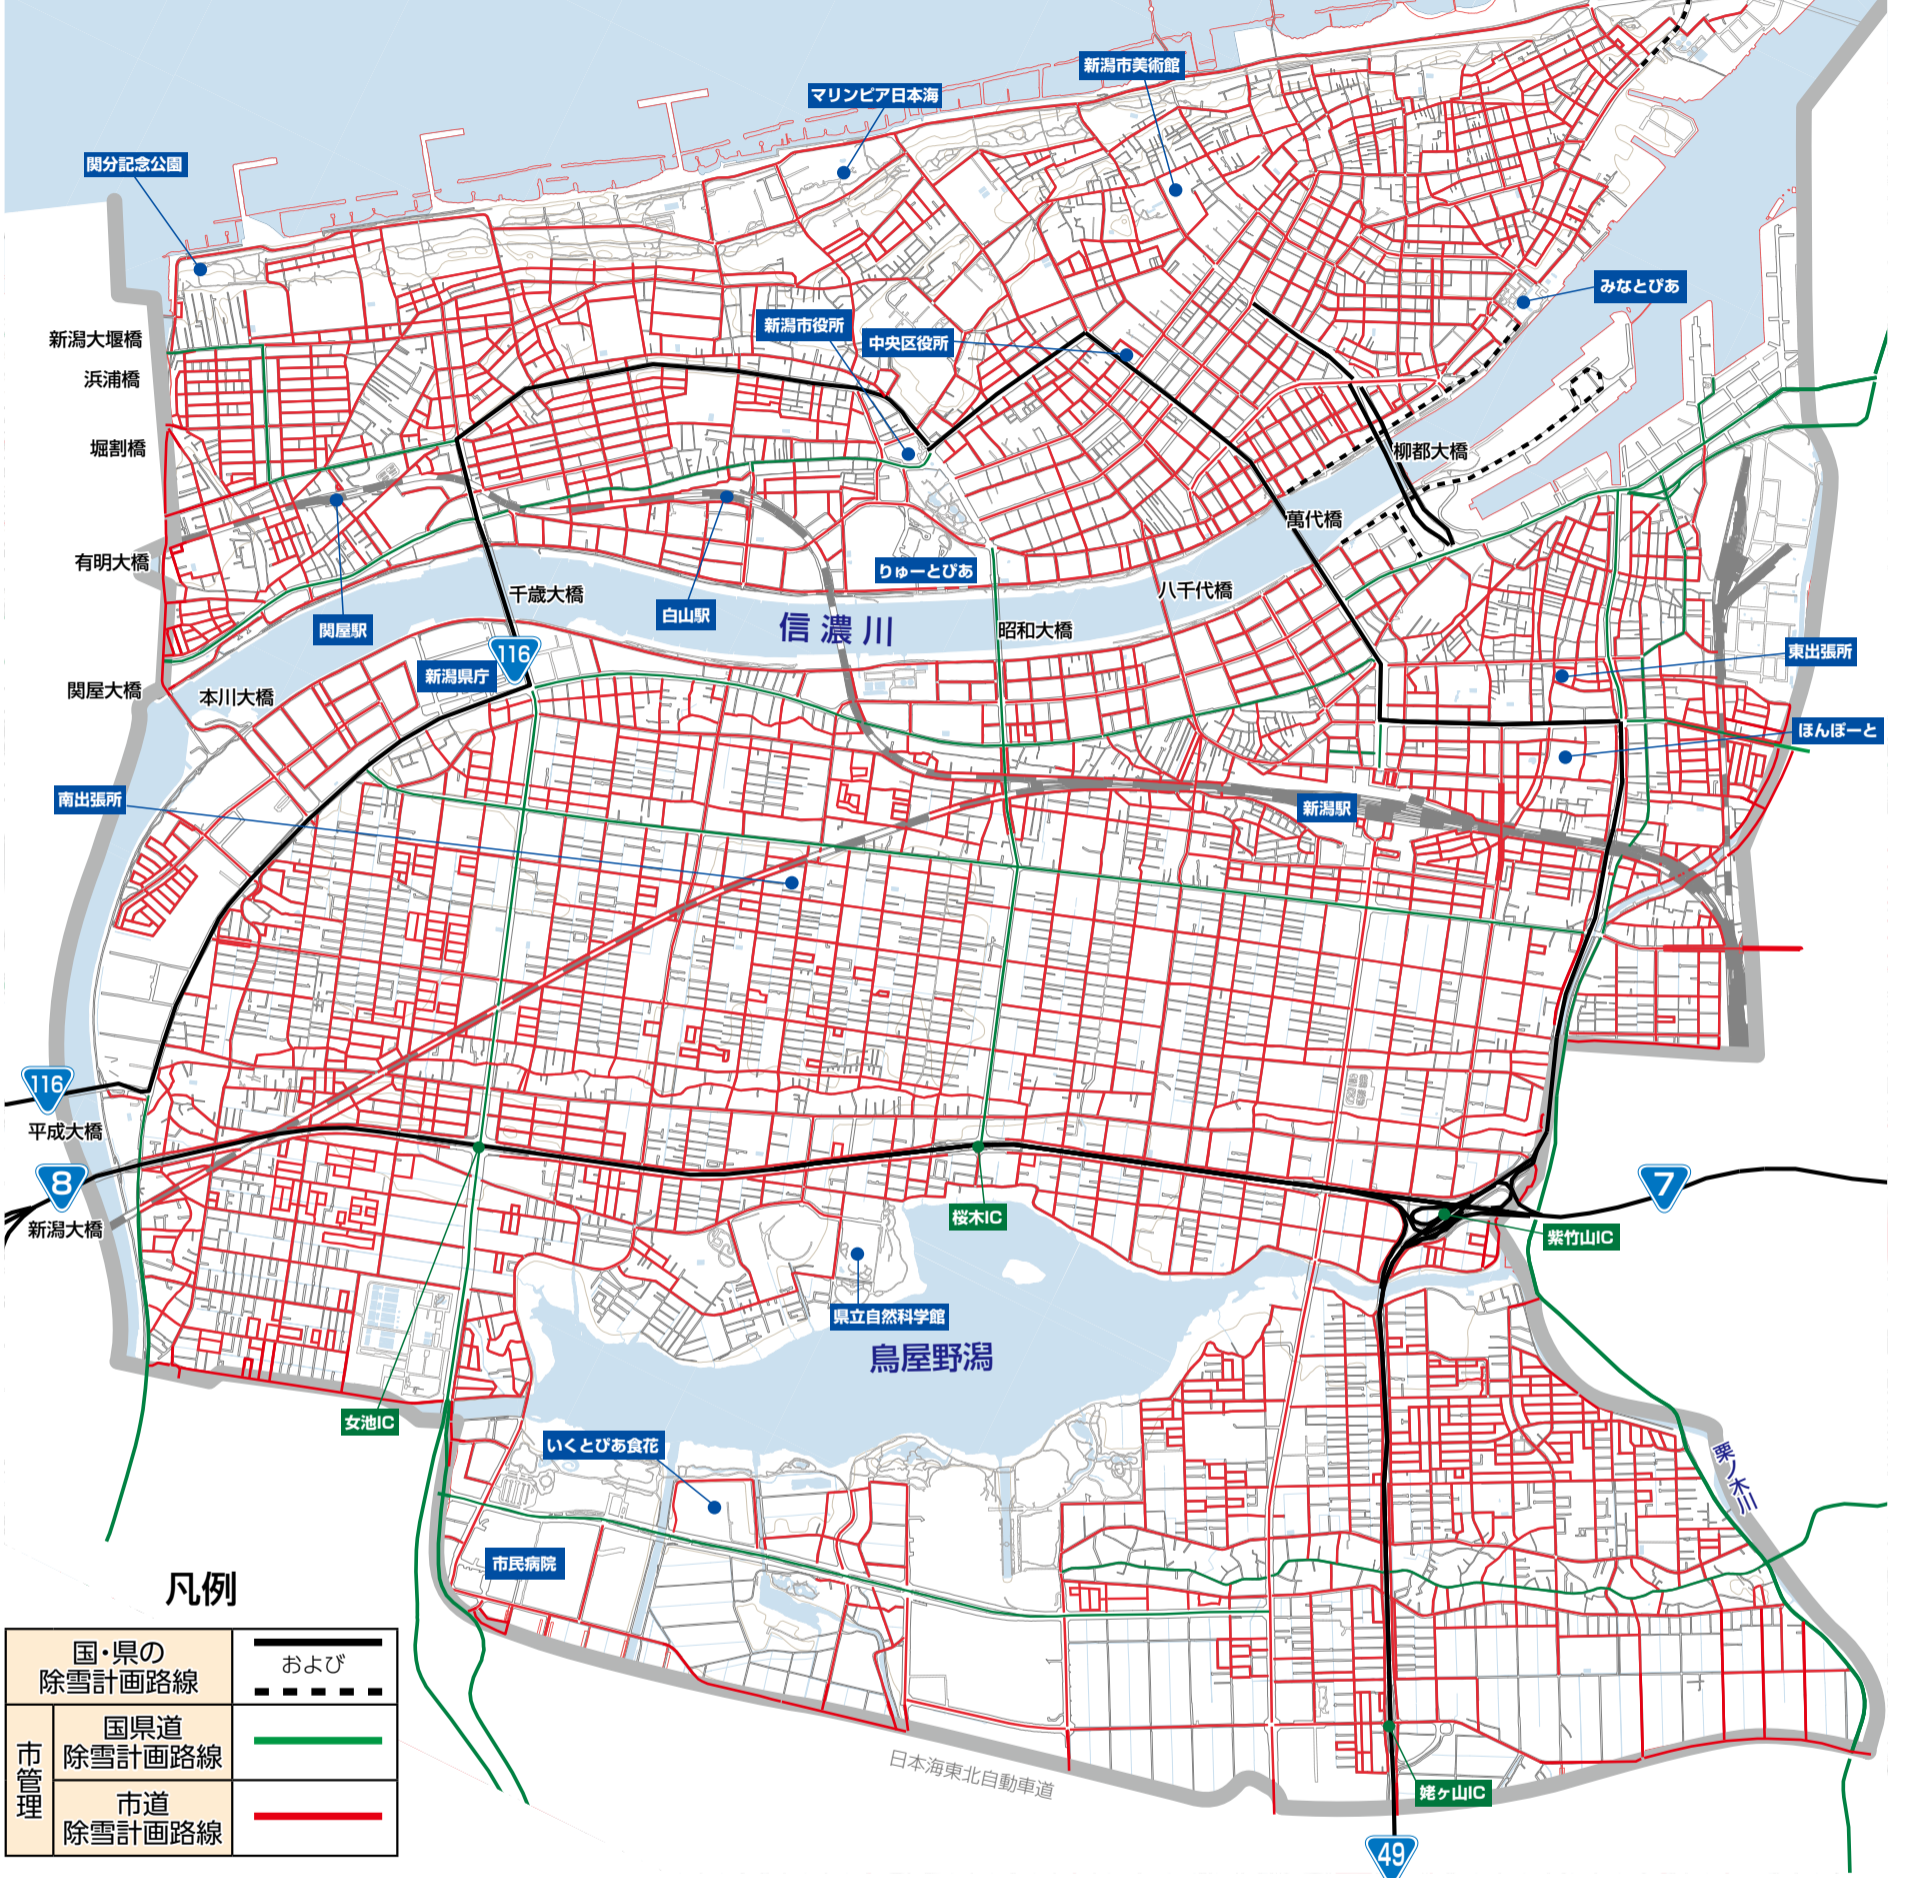

令和6年度 中央区除雪計画路線図

関連情報を本号市報にいがた5面に掲載しています。併せてご覧ください。

本誌掲載のイベントは11月25日時点のものです。

X(旧ツイッター)から除雪情報を確認できます

大雪時の除雪作業状況や交通障害などをX(旧ツイッター)で発信しています。
 12月1日からは除雪ルールや冬の備えなどの情報を配信します。

フォローはこちら

新潟市中央区建設課 除雪情報 (@niigata_chuken)