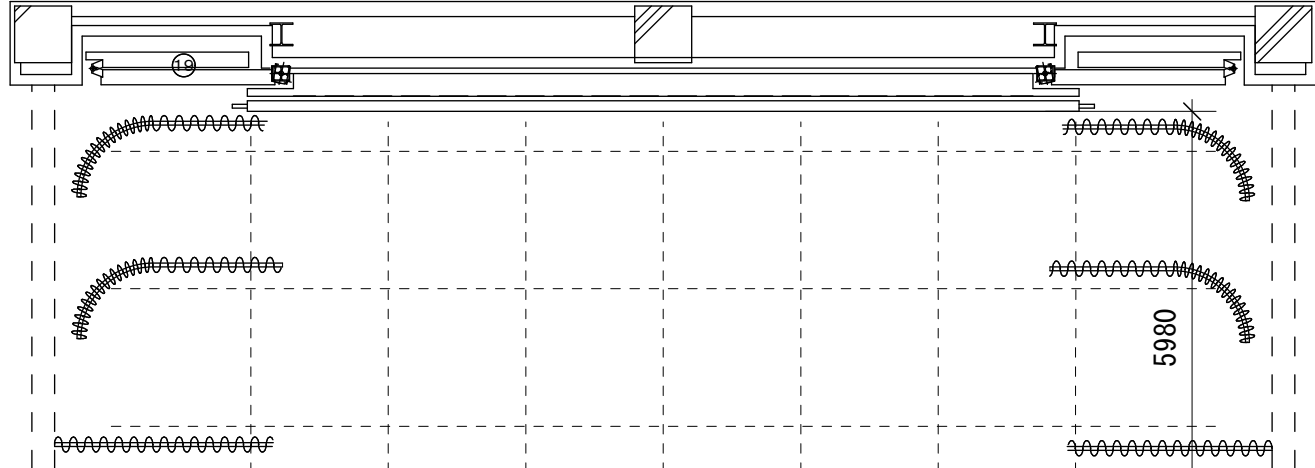

新潟市東区プラザ
ホール舞台平面図 1/100

新潟市東区下木戸1-4-1
TEL 025-250-2145
FAX 025-271-2850

舞台倉庫

- スロープ
- UP
- ホリゾント幕(スクリーン兼用)
- 大黒幕(バック幕)
- 第3吊物ボタン
- アッパーホリゾントライト(第3-文字共吊)
- U第2サスペンションライト
- 中割幕
- 第2吊物ボタン
- 重量ボタン(第1吊物ボタン)
- 第2-文字幕
- 第1サスペンションライト
- ポーダライト(第1-文字共吊)
- 割り緞帳(1袖兼用)
- 絞り緞帳

12000

5980

楽屋(2)
27.12㎡

シーリングライトボタン 1
前室 (1)

シーリングライトボタン 2
倉庫(2)