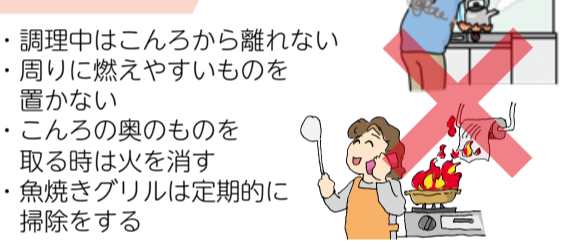

火災件数 16件(122件)

出火率 2.2(1.6)

※()は市全体の同日現在の数字

※出火率…人口1万人当たりの火災発生件数

毎年冬になると暖房器具による火災が多く発生します。火災を防ぐために、もう一度身の回りを点検してみませんか。

●●● 火災予防のポイント ●●●

ストーブ火災

- ・ストーブの上に洗濯物を干さない
- ・火を消してから給油する
- ・タンクのふたは確実にしめる
- ・周りに燃えやすいものを置かない

こんろ火災

- ・調理中はこんろから離れない
- ・周りに燃えやすいものを置かない
- ・こんろの奥のものを取る時は火を消す
- ・魚焼きグリルは定期的に掃除をする

消毒用アルコールも注意

消毒用アルコールを使用するときは火気の近くで使用しない

たばこ火災

- ・寝たばこは、絶対にしない・させない

電気器具火災

- ・たこ足配線やコードを束ねて使わない
- ・コンセントに溜まったほこりを、定期的に清掃する