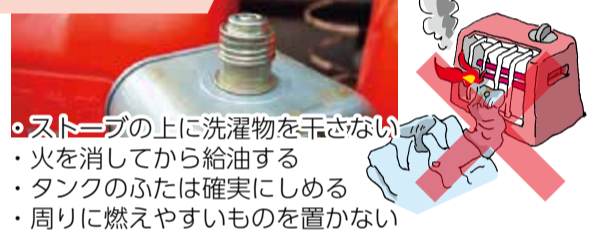

火災件数 16件(122件)

出火率 2.2(1.6)

※()は市全体の同日現在の数字

※出火率…人口1万人当たりの火災発生件数

毎年冬になると暖房器具による火災が多く発生します。火災を防ぐために、もう一度身の回りを点検してみませんか。

●●● 火災予防のポイント ●●●

ストーブ火災

- ・ストーブの上に洗濯物を干さない
- ・火を消してから給油する
- ・タンクのふたは確実にしめる
- ・周りに燃えやすいものを置かない

こんろ火災

- ・調理中はこんろから離れない
- ・周りに燃えやすいものを置かない
- ・こんろの奥のものを取る時は火を消す
- ・魚焼きグリルは定期的に掃除をする

消毒用アルコールも注意

消毒用アルコールを使用するときは火気の近くで使用しない

たばこ火災

- ・寝たばこは、絶対にしない・させない

電気器具火災

- ・たこ足配線やコードを束ねて使わない
- ・コンセントに溜まったほこりを、定期的に清掃する