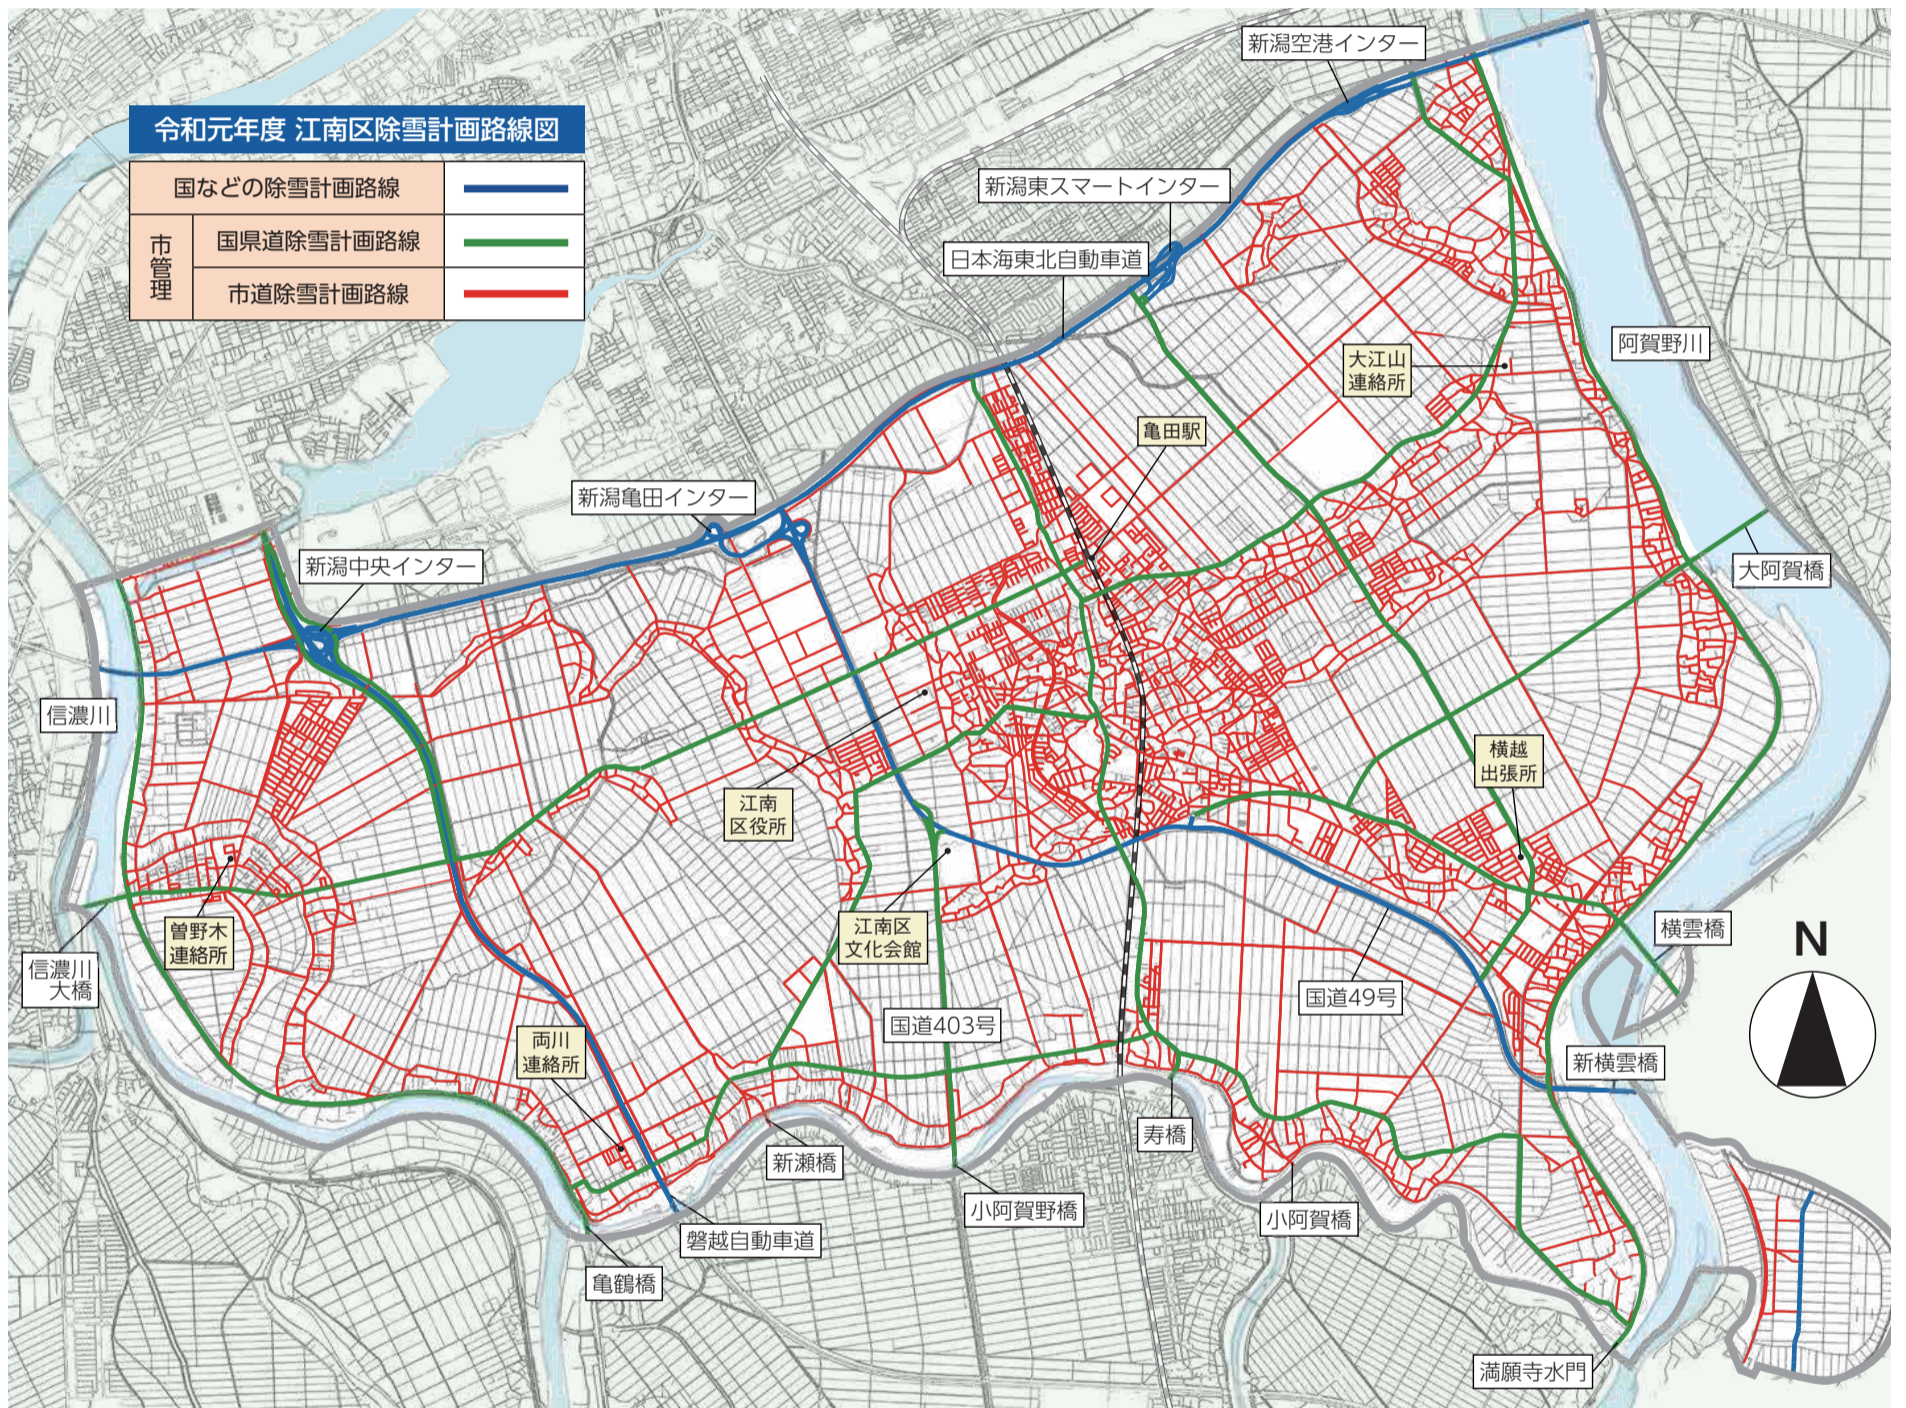

緑と調和した 賑わいと安らぎのあるまち 江南区

令和元年
(2019年)

12月 1日

第304号

こうなん

編集・発行：新潟市江南区役所地域総務課
〒950-0195 新潟市江南区泉町3-4-5
電話：025-383-1000(代表)
FAX：025-381-7090
ホームページ：http://www.city.niigata.lg.jp/konan/

江南区 人口：68,621人(+13) 男：33,390人(+18) 女：35,231人(-5) 世帯数：27,252世帯(+19) 面積：75.42km² 令和元年10月末現在(カッコ内は前月比 住民基本台帳による)

江南区の道路除雪計画をお知らせします

令和元年度の江南区内の道路(車道)の除雪計画をお知らせします。歩道除雪を含む詳細な路線図は、各自治会・町内会にお知らせするほか、江南区役所建設課にも備えてあります。

除雪についての記事は、きょうの市報にいがた本冊3面にも掲載していますので、併せてご覧ください。

図建設課 維持係 ☎025-382-4762

除雪車が安全かつスムーズに作業できるよう、ご協力をお願いします

路上駐車はご遠慮ください
路上駐車があると除雪車が入れず、除雪作業の遅れとなり、地域の迷惑になります。

段差解消ブロックは撤去してください
道路と人家・車庫の出入口に設置してある段差解消ブロック等は除雪作業の支障となるため、撤去をお願いします。

樹木などの処理をお願いします
降雪により、庭木の枝などが道路に垂れ下がっていると除雪車が進めません。降雪前に支障となりそうな樹木のせん定・処理をお願いします。