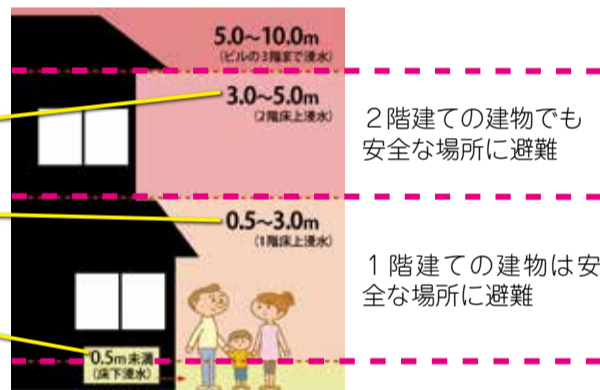

特集 あなたが今いる場所は安全ですか？ ～正確な情報収集と適切な避難行動を～

近年、全国各地で避難を必要とするような豪雨災害が発生しています。江南区は、周囲を河川に囲まれていることに加え、標高の低い場所が多いことから、洪水の危険性が高い地域です。突然やってくる災害から身を守るために、正確な情報を得ることはとても重要です。ハザードマップを見る、情報収集手段を確認するなどして、災害時に対応できるように平時から備えておきましょう。

問地域総務課 ☎025-382-4526

自宅などの災害リスクを調べたい

洪水など災害の危険がせまっている時、迷わず安全な場所に避難することが大切です。でも避難所での感染症などが心配だから自宅での避難も検討したい……。その場合、次の項目に全て当てはまれば、その場にとどまることも可能です。

【次の項目に全て当てはまれば、その場にとどまることも可能】

- ①洪水・土砂災害により家屋が倒壊、崩落する恐れが高い区域ではない。
- ②浸水する高さよりも高い所にいる。
- ③水、食料などの十分な備えがある。

新潟市防災マスコットキャラクター「キョージョ」

③は準備ができるけれど、自宅が①と②にあたるのがよくわからないわ。実際に「新潟市総合ハザードマップ」の洪水ハザードマップのページを例に確認してみましょう

※新潟市総合ハザードマップは、中学校区ごとに作成されています。

洪水ハザードマップの一部を抜粋

2階建ての建物でも安全な場所に避難

1階建ての建物は安全な場所に避難

浸水する水の深さによって色分けされているので、その場所の災害リスクがわかります。例えば、「3.0~5.0m」の場合、2階建ての建物であっても安全な場所への避難が必要となります。

浸水する深さによって色分けされているんだね。江南区のほとんどは色が塗られているね。

新潟市防災マスコットキャラクター「キョージョ」

氾濫流 堤防の決壊などが発生した場合、家屋倒壊の危険があるため安全な場所に避難

河川ごとのハザードマップを調べたい

新潟市総合ハザードマップの洪水ハザードマップは、関係する全ての河川の氾濫予想を重ね合わせ、最大の深さを表示しています。

しかし、阿賀野川のみ水位が上昇した場合、阿賀野川のハザードマップだけを確認したい場合もあります。そのような時は河川別の情報を掲載している「江南区洪水ハザードマップ」をご覧ください。市のホームページでも、河川別の洪水ハザードマップを見ることができます。