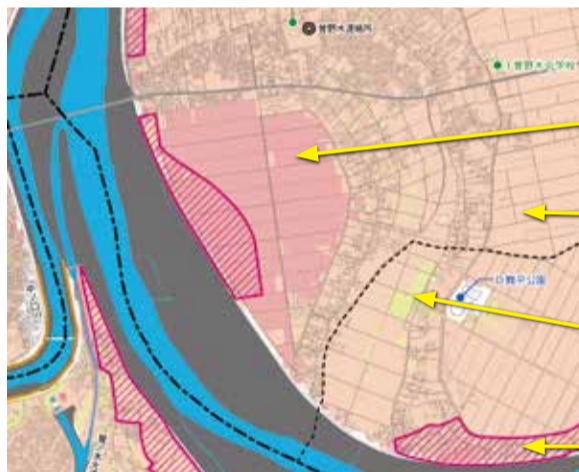

特集 あなたが今いる場所は安全ですか？ ～正確な情報収集と適切な避難行動を～

近年、全国各地で避難を必要とするような豪雨災害が発生しています。江南区は、周囲を河川に囲まれていることに加え、標高の低い場所が多いことから、洪水の危険性が高い地域です。突然やってくる災害から身を守るために、正確な情報を得ることはとても重要です。ハザードマップを見る、情報収集手段を確認するなどして、災害時に対応できるように平時から備えておきましょう。

問地域総務課 ☎025-382-4526

自宅などの災害リスクを調べたい

洪水など災害の危険がせまっている時、迷わず安全な場所に避難することが大切です。でも避難所での感染症などが心配だから自宅での避難も検討したい……。その場合、次の項目に全て当てはまれば、その場にとどまることも可能です。

【次の項目に全て当てはまれば、その場にとどまることも可能】

- ①洪水・土砂災害により家屋が倒壊、崩落する恐れが高い区域ではない。
- ②浸水する高さよりも高い所にいる。
- ③水、食料などの十分な備えがある。

新潟市防災マスコットキャラクター「キョージョ」

③は準備ができるけれど、自宅が①と②にあたるのがよくわからないわ。実際に「新潟市総合ハザードマップ」の洪水ハザードマップのページを例に確認してみましょう

※新潟市総合ハザードマップは、中学校区ごとに作成されています。

洪水ハザードマップの一部を抜粋

2階建ての建物でも安全な場所に避難

1階建ての建物は安全な場所に避難

浸水する水の深さによって色分けされているので、その場所の災害リスクがわかります。例えば、「3.0~5.0m」の場合、2階建ての建物であっても安全な場所への避難が必要となります。

浸水する深さによって色分けされているんだね。江南区のほとんどは色が塗られているね。

新潟市防災マスコットキャラクター「キョージョ」

氾濫流 堤防の決壊などが発生した場合、家屋倒壊の危険があるため安全な場所に避難

河川ごとのハザードマップを調べたい

新潟市総合ハザードマップの洪水ハザードマップは、関係する全ての河川の氾濫予想を重ね合わせ、最大の深さを表示しています。

しかし、阿賀野川のみ水位が上昇した場合、阿賀野川のハザードマップだけを確認したい場合もあります。そのような時は河川別の情報を掲載している「江南区洪水ハザードマップ」をご覧ください。市のホームページでも、河川別の洪水ハザードマップを見ることができます。