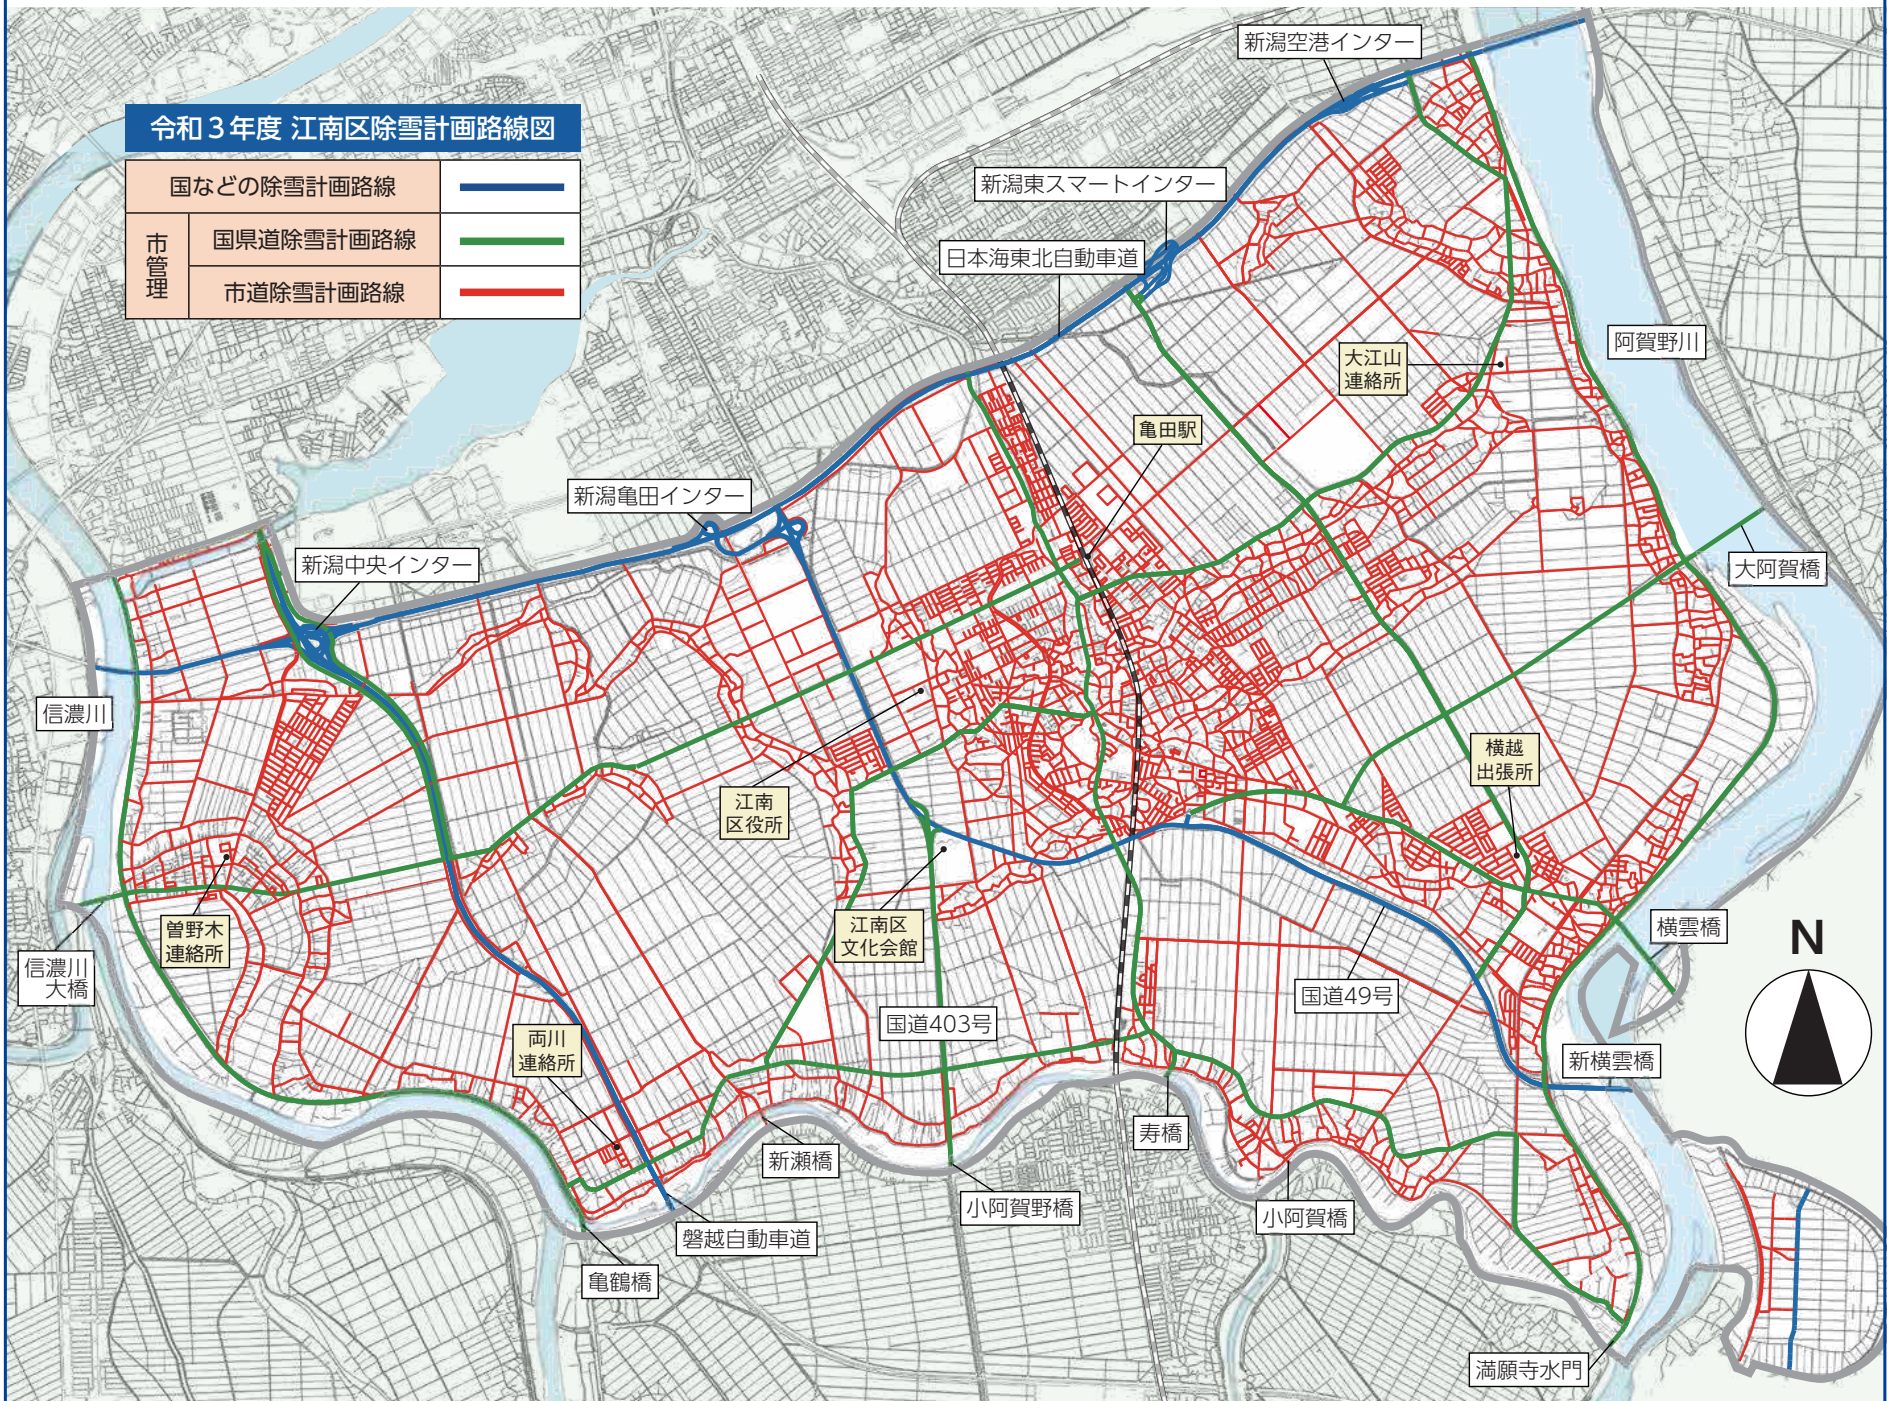

江南区の道路除雪計画をお知らせします

令和3年度の江南区内の道路(車道)の除雪計画をお知らせします。歩道除雪を含む詳細な路線図は、各自治会・町内会にお知らせするほか、江南区役所建設課にも備えてあります。

除雪についての記事は、きょうの市報にいがた本冊4面にも掲載していますので、併せてご覧ください。

区建設課 維持係 ☎025-382-4762

除雪車が安全かつスムーズに作業できるよう、ご協力をお願いします

路上駐車はご遠慮ください

路上駐車があると除雪車が入れず、除雪作業の遅れとなり、地域の迷惑になります。

段差解消ブロックは撤去してください

道路と人家・車庫の出入口に設置してある段差解消ブロック等は除雪作業の支障となるため、撤去をお願いします。

樹木などの処理をお願いします

降雪により、庭木の枝などが道路に垂れ下がっていると除雪車が進めません。降雪前に支障となりそうな樹木のせん定・処理をお願いします。

除雪車に近づくのは危険です

除雪車に近づいたり作業員に話しかけることは危険であり、またスムーズな作業の妨げにもなるため、絶対におやめください。

令和3年度 江南区除雪計画路線図

国などの除雪計画路線	— (Blue line)	
市管理	国県道除雪計画路線	— (Green line)
	市道除雪計画路線	— (Red line)

江南区長 米山 弘一 (Yamaoka Hiroaki)

秋の訪れとともに、劇的に新型コロナウイルスが収束してきました。要因については様々な説が専門家の間で考えられているようですが、一方で第6波が来るとも言われており、様々な活動を再開しているのかどうか、悩まれている人も多いのではないのでしょうか？