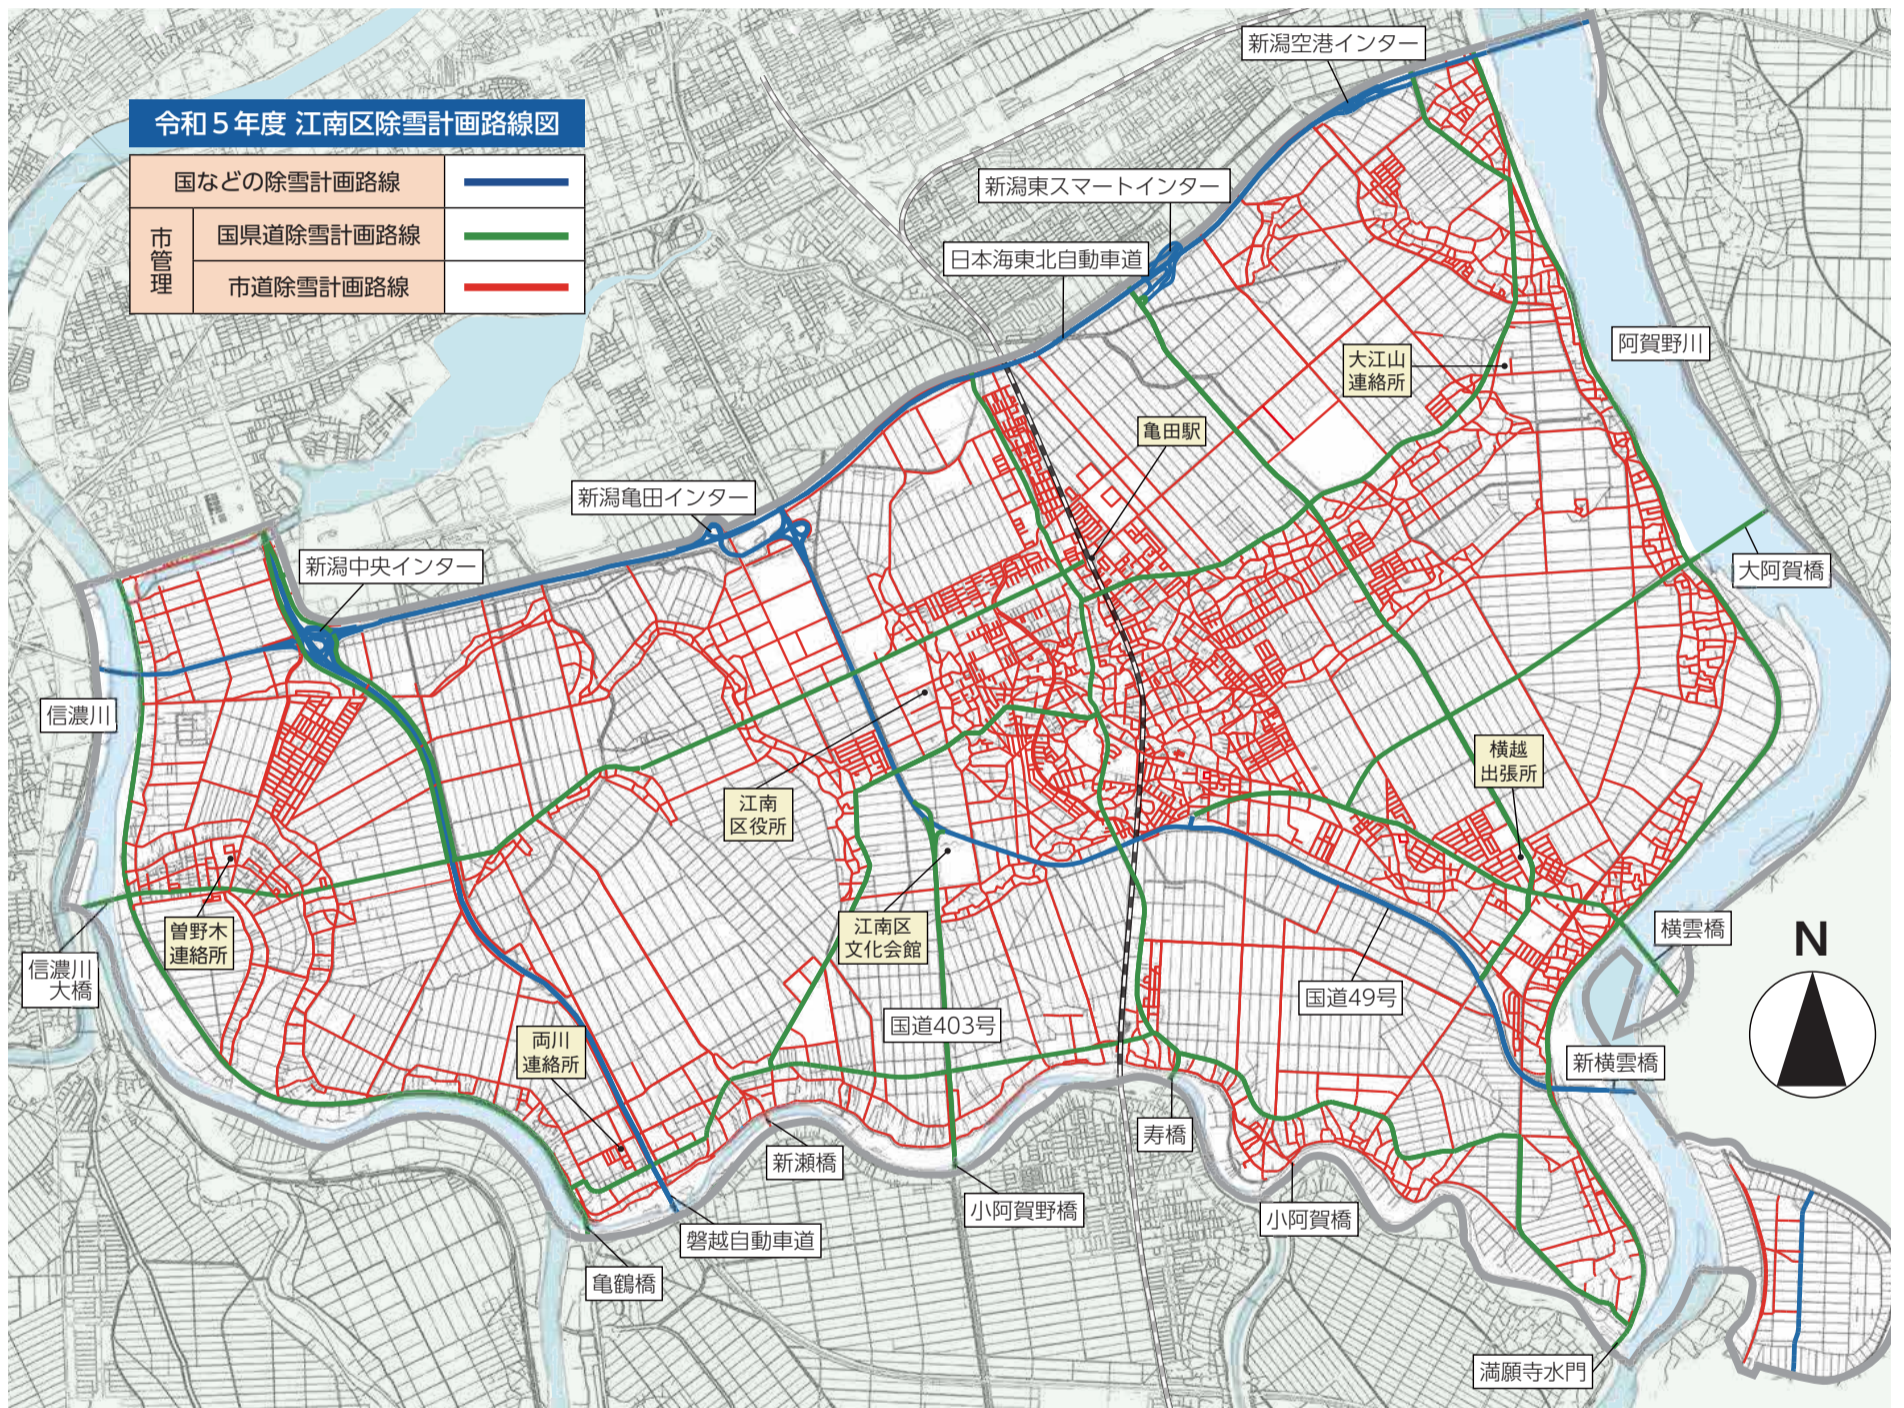

緑と調和した、賑わいと安らぎのあるまち 江南区

令和5年
(2023年)

12月3日

第400号

区役所
だより

こうなん

編集・発行：新潟市江南区役所地域総務課
〒950-0195 新潟市江南区泉町3-4-5
電話：025-383-1000(代表)
FAX：025-381-7090
ホームページ：https://www.city.niigata.lg.jp/konan/

江南区 人口：67,750人(-79) 男：33,003人(-48) 女：34,747人(-31) 世帯数：28,304世帯(-14) 面積：75.42km² 令和5年10月末現在(カッコ内は前月比 住民基本台帳による)

江南区の道路除雪計画をお知らせします

令和5年度の江南区内の道路(車道)の除雪計画をお知らせします。
歩道除雪を含む詳細な路線図は、各自治会・町内会にお知らせするほか、江南区役所建設課にも設置しています。
雪に関係する記事は、区だより2面および市報にいがた本冊5面にも掲載していますので、併せてご覧ください。

建設課 維持係 ☎025-382-4762

除雪作業にご協力をお願いします

道路に雪を出さないでください
道路は人や車が通る場所です。交通事故の原因になりますので、道路に雪を出さないでください。

ご自宅の雪は敷地内での処理にご協力をお願いします。

段差解消ブロックは撤去してください
道路と人家・車庫の出入口に設置してある段差解消ブロック等は除雪作業の支障となります。撤去をお願いします。

路上駐車はやめてください
路上駐車があると除雪車が通れず、除雪作業の遅れにつながり、地域の方への迷惑になります。

除雪車に近づくのは危険です
除雪車に近づいたり作業員に話しかけることは危険です。またスムーズな作業の妨げにもなるため、絶対にやめてください。