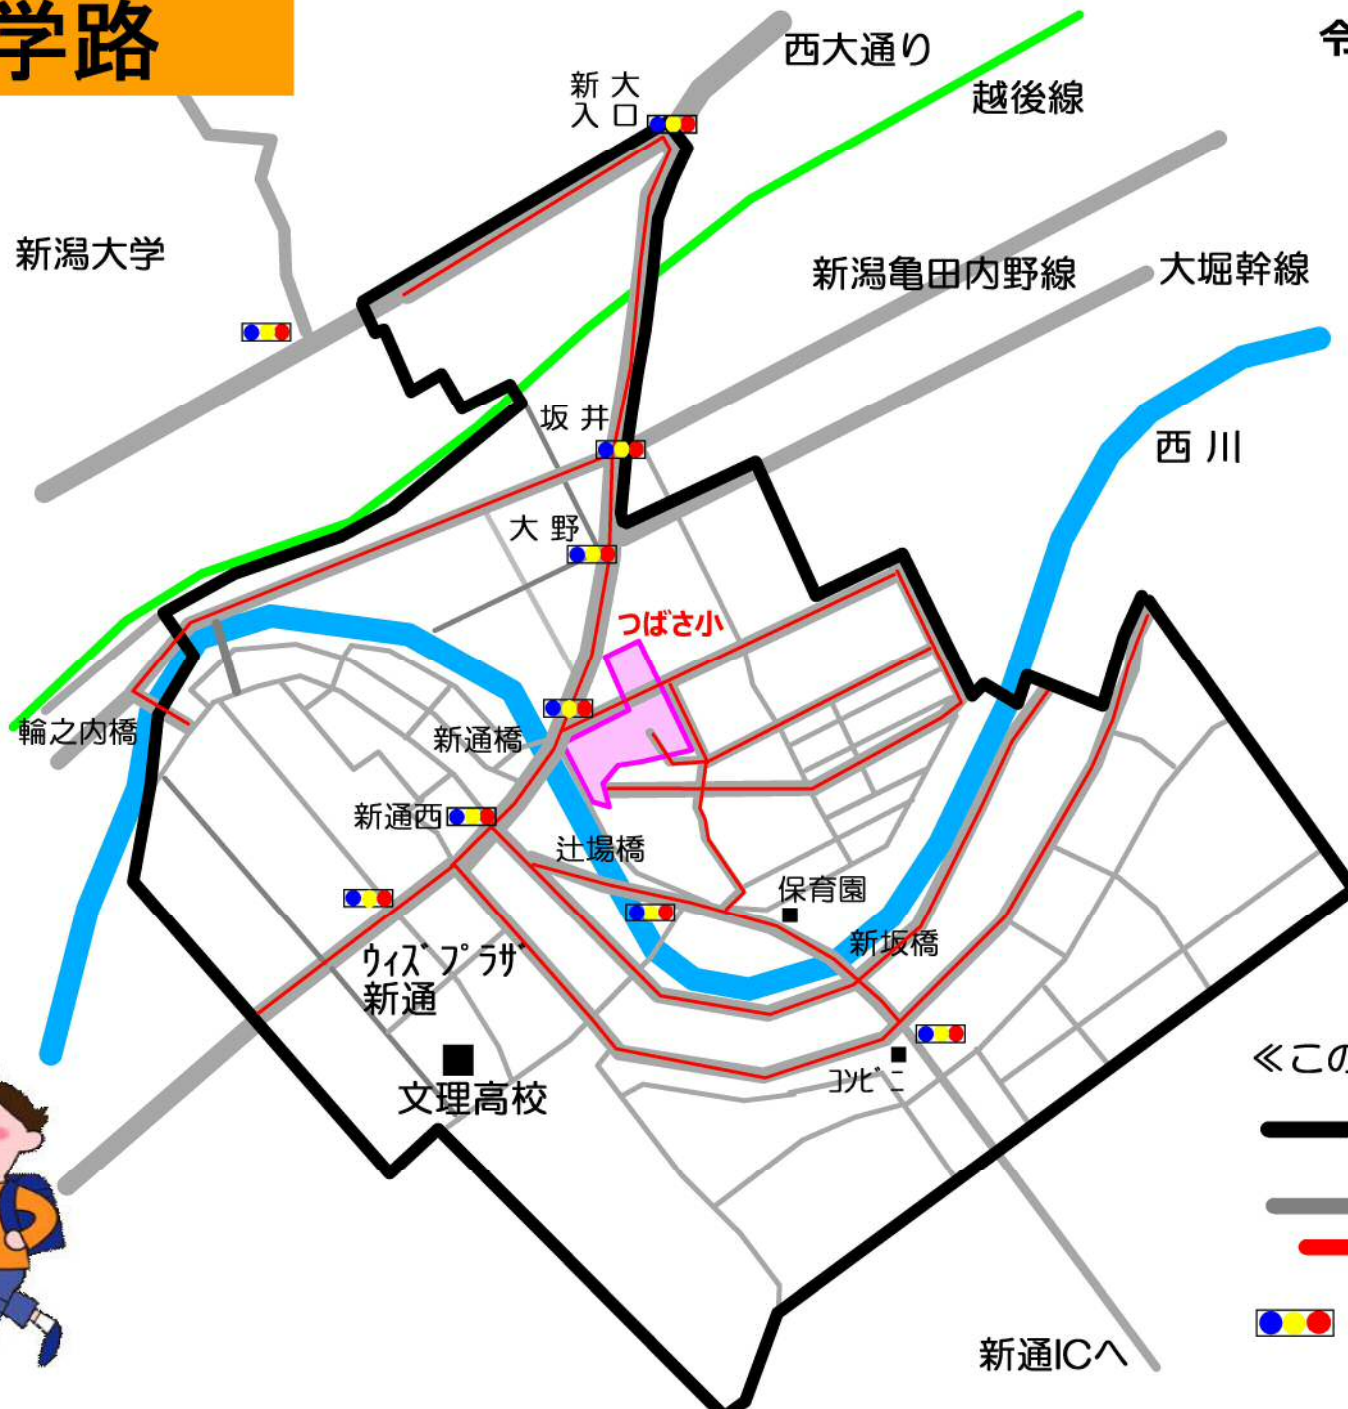

# 新通つばさ小学校 指定通学路

令和2年4月時点

《この地図の見方》

- 校区線
- 主な道路
- うち指定通学路
- 信号機