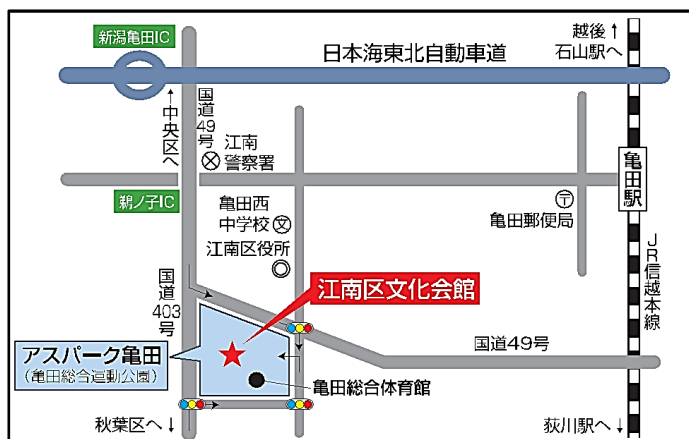

令和6年度 亀田地区市民文化展

《江南区文化会館 会場》

亀田盆栽会(多目的ルーム)

亀田美術倶楽部(多目的ルーム)

NPO 法人新潟自遊心(講座室2)

モキハナ会(多目的ルーム)

亀ラクラブ(多目的ルーム)

亀田陶芸クラブ(美術工作室)

ちぎり絵サークル(講座室1)

折り紙クラブ(講座室1)

スタンドグラス'ハンズ(講座室1)

【 日 時 】

11月2日(土) 午前9時～午後4時
11月3日(日) 午前9時～午後3時

【 会 場 】

多目的ルーム・講座室1
美術工作室・講座室2

【 会場案内図 】

亀田地区公民館(江南区文化会館内) 会場案内図

正面玄関

江南区郷土資料館

総合受付

出入口

受付