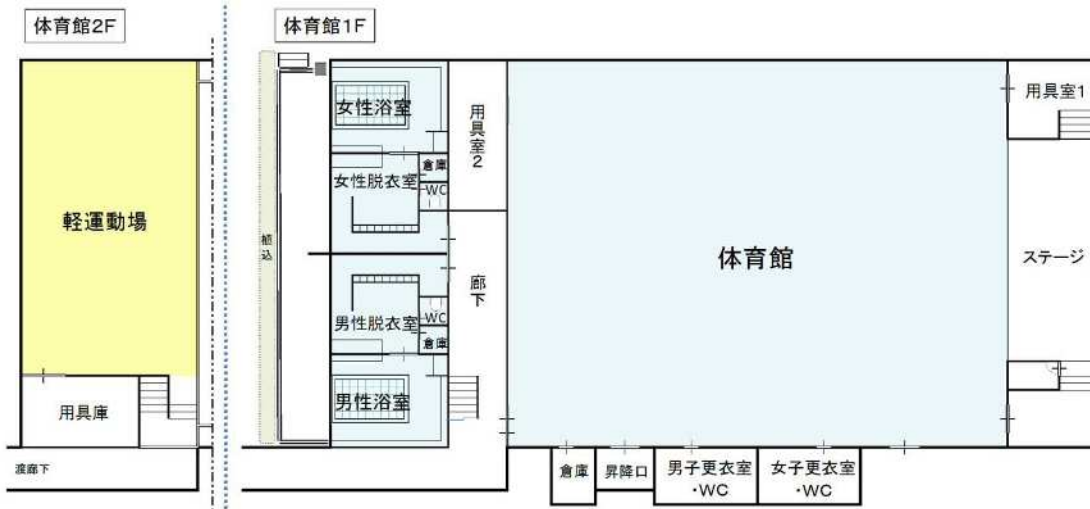

施設平面図

【1階】

【2階】

【3階】

【4階】

【体育館】

施設配置図

駐車場：大型バス 4 台分及び普通乗用車 35 台分