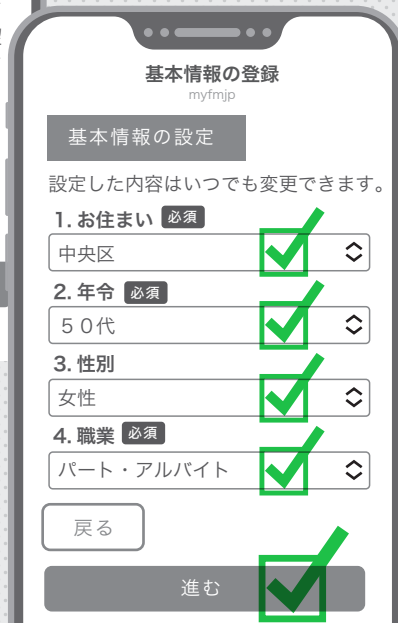

## 配信例

●区土砂災害【警戒レベル4】「避難指示」を発令

土砂災害の危険性が高いため、新潟市の一部に  
避難指示を発令しました。  
土砂災害の危険性のある区域にいる方は、速やかに  
危険な場所から避難を開始してください。

<●区>

△△町2丁目の一部、△△3丁目の一部、  
〇〇の一部、〇〇の一部

<避難所>

■地区コミュニティセンター、××中学校、  
××小学校、■センター

# 新潟市LINE公式アカウントの登録方法

利用にあたって、個人情報の登録は必要ありません

STEP  
1

二次元バーコードを読み取り、  
新潟市LINE公式アカウントへ

STEP  
2

基本情報を入力します

STEP  
3

希望する情報を選択します

このほかにも、おでかけ情報やスポーツ教室、講座・セミナー、ビジネス、補助金・支援事業などの各種情報を選択できます

STEP  
4

登録完了です

欲しい情報は、ここからいつでも変更できます