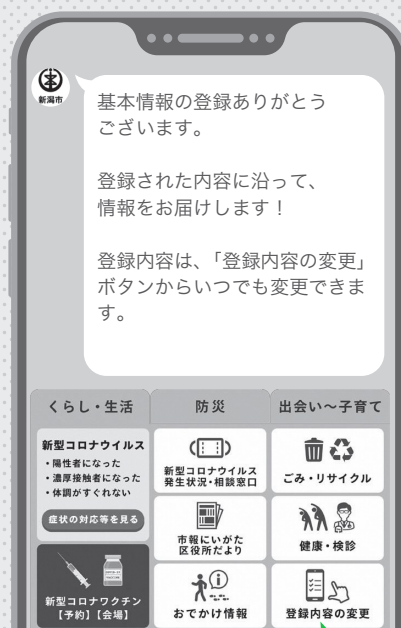

欲しい情報は、ここからいつでも変更できます