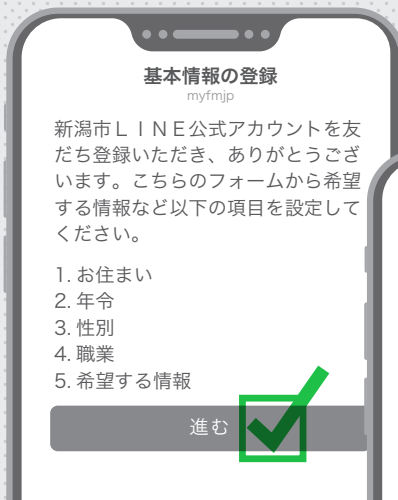

## 配信例

●区土砂災害【警戒レベル4】「避難指示」を発令

土砂災害の危険性が高いため、新潟市の一部に  
避難指示を発令しました。  
土砂災害の危険性のある区域にいる方は、速やかに  
危険な場所から避難を開始してください。

<●区>

△△町2丁目の一部、△△3丁目の一部、  
〇〇の一部、〇〇の一部

<避難所>

■地区コミュニティセンター、××中学校、  
××小学校、■センター

# 新潟市LINE公式アカウントの登録方法

利用にあたって、個人情報の登録は必要ありません

STEP  
1

二次元バーコードを読み取り、  
新潟市LINE公式アカウントへ

STEP  
2

基本情報を入力します

STEP  
3

希望する情報を選択します

このほかにも、おでかけ情報やスポーツ教室、講座・セミナー、ビジネス、補助金・支援事業などの各種情報を選択できます

STEP  
4

登録完了です

欲しい情報は、ここからいつでも変更できます