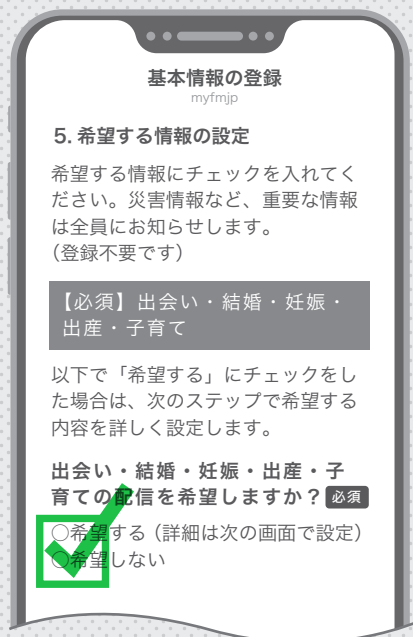

## 配信例

●区土砂災害【警戒レベル4】「避難指示」を発令

土砂災害の危険性が高いため、新潟市の一部に  
避難指示を発令しました。  
土砂災害の危険性のある区域にいる方は、速やかに  
危険な場所から避難を開始してください。

<●区>

△△町2丁目の一部、△△3丁目の一部、  
〇〇の一部、〇〇の一部

<避難所>

■地区コミュニティセンター、××中学校、  
××小学校、■センター

# 新潟市LINE公式アカウントの登録方法

利用にあたって、個人情報の登録は必要ありません

STEP  
1

二次元バーコードを読み取り、  
新潟市LINE公式アカウントへ

STEP  
2

基本情報を入力します

STEP  
3

希望する情報を選択します