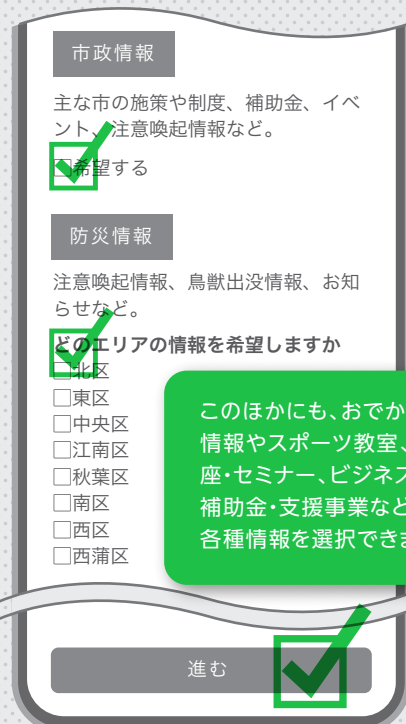

## 配信例

●区土砂災害【警戒レベル4】「避難指示」を発令

土砂災害の危険性が高いため、新潟市の一部に  
避難指示を発令しました。  
土砂災害の危険性のある区域にいる方は、速やかに  
危険な場所から避難を開始してください。

<●区>

△△町2丁目の一部、△△3丁目の一部、  
〇〇の一部、〇〇の一部

<避難所>

■地区コミュニティセンター、××中学校、  
××小学校、■センター

# 新潟市LINE公式アカウントの登録方法

利用にあたって、個人情報の登録は必要ありません

STEP  
1

二次元バーコードを読み取り、  
新潟市LINE公式アカウントへ

STEP  
2

基本情報を入力します

STEP  
3

希望する情報を選択します

このほかにも、おでかけ情報やスポーツ教室、講座・セミナー、ビジネス、補助金・支援事業などの各種情報を選択できます

STEP  
4

登録完了です

欲しい情報は、ここからいつでも変更できます