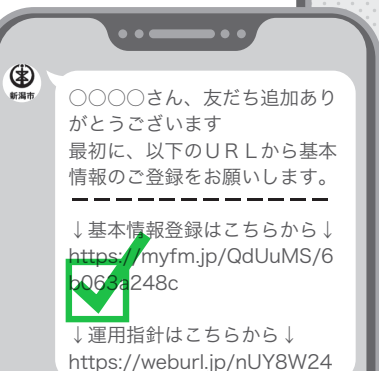

感染症 

ライン、ツイッター、電子メール、いずれかを選んで「登録」してください

スマートフォン以外の携帯でも受け取れます  
次のアドレスへ空メールを送信してください  
[touroku@bosai.city.niigata.lg.jp](mailto:touroku@bosai.city.niigata.lg.jp)

こんな風に  
情報が届きます

## 配信例

●区土砂災害【警戒レベル4】「避難指示」を発令

土砂災害の危険性が高いため、新潟市の一部に  
避難指示を発令しました。  
土砂災害の危険性のある区域にいる方は、速やかに  
危険な場所から避難を開始してください。

<●区>

△△町2丁目の一部、△△3丁目の一部、  
〇〇の一部、〇〇の一部

<避難所>

■地区コミュニティセンター、××中学校、  
××小学校、■センター

# 新潟市LINE公式アカウントの登録方法

利用にあたって、個人情報の登録は必要ありません

STEP  
1

二次元バーコードを読み取り、  
新潟市LINE公式アカウントへ

STEP  
2

基本情報を入力します

STEP  
3

希望する情報を選択します