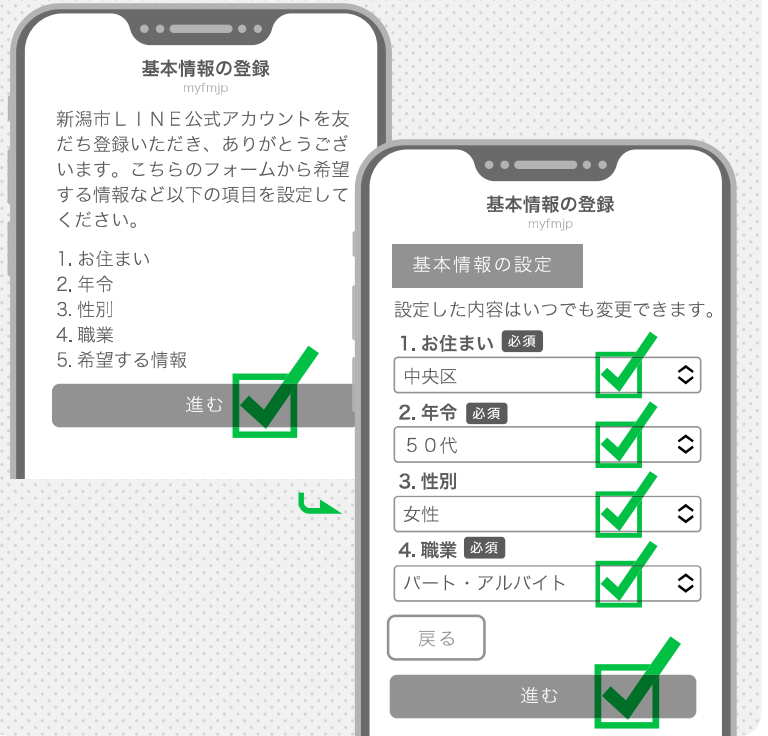

新潟市LINE公式アカウントの登録方法

利用にあたって、個人情報の登録は必要ありません

STEP 1

二次元バーコードを読み取り、新潟市LINE公式アカウントへ

STEP 2

基本情報を入力します

STEP 3

希望する情報を選択します

STEP 4

登録完了です