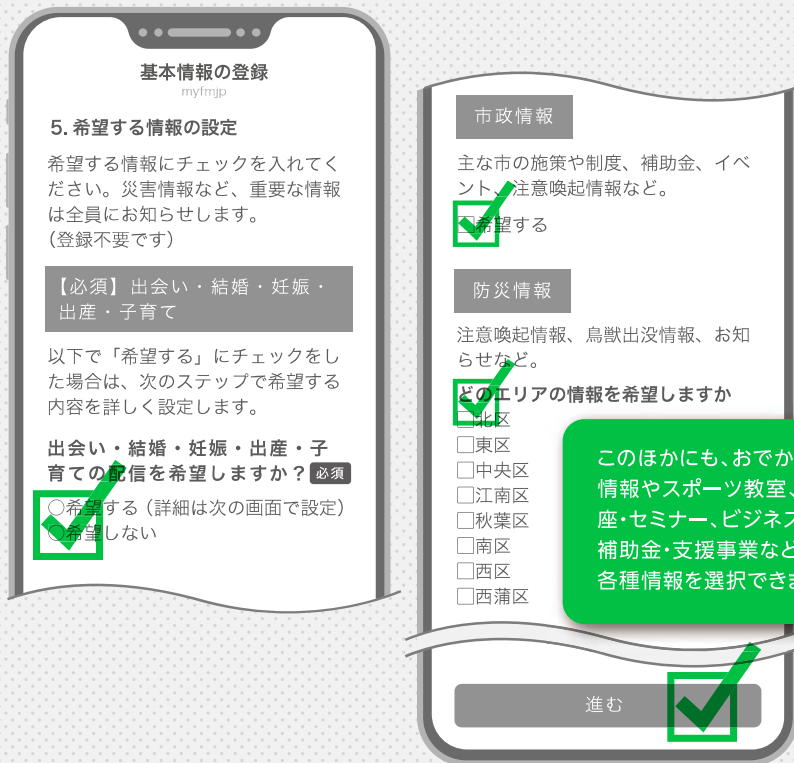

新潟市LINE公式アカウントの登録方法

利用にあたって、個人情報の登録は必要ありません

STEP 1

二次元バーコードを読み取り、新潟市LINE公式アカウントへ

STEP 2

基本情報を入力します

STEP 3

希望する情報を選択します

STEP 4

登録完了です