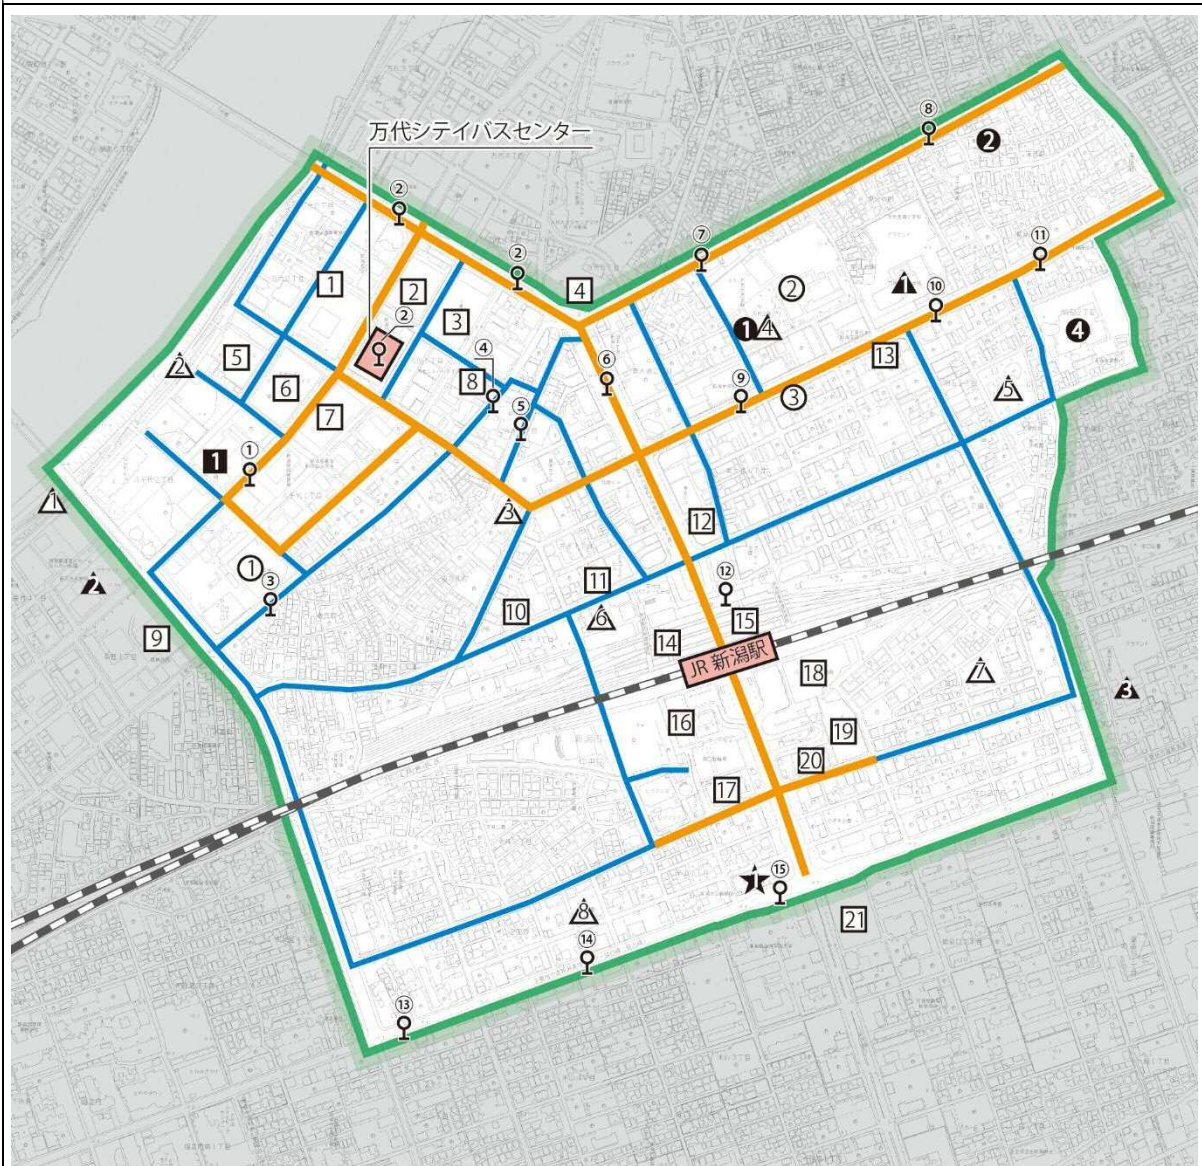

番号 1 にいがたばんだい
新潟万代地区

※建築物は2,000㎡以上のもの、
公園はトイレのある公園を対象

令和6年2月現在

凡例	
	移動等円滑化促進地区
	生活関連経路
	その他の経路
	旅客施設

凡例	
	鉄道
	バス停
	医療施設
	商業施設
	公共施設
	福祉施設
	学校
	公園・緑地
	複数施設