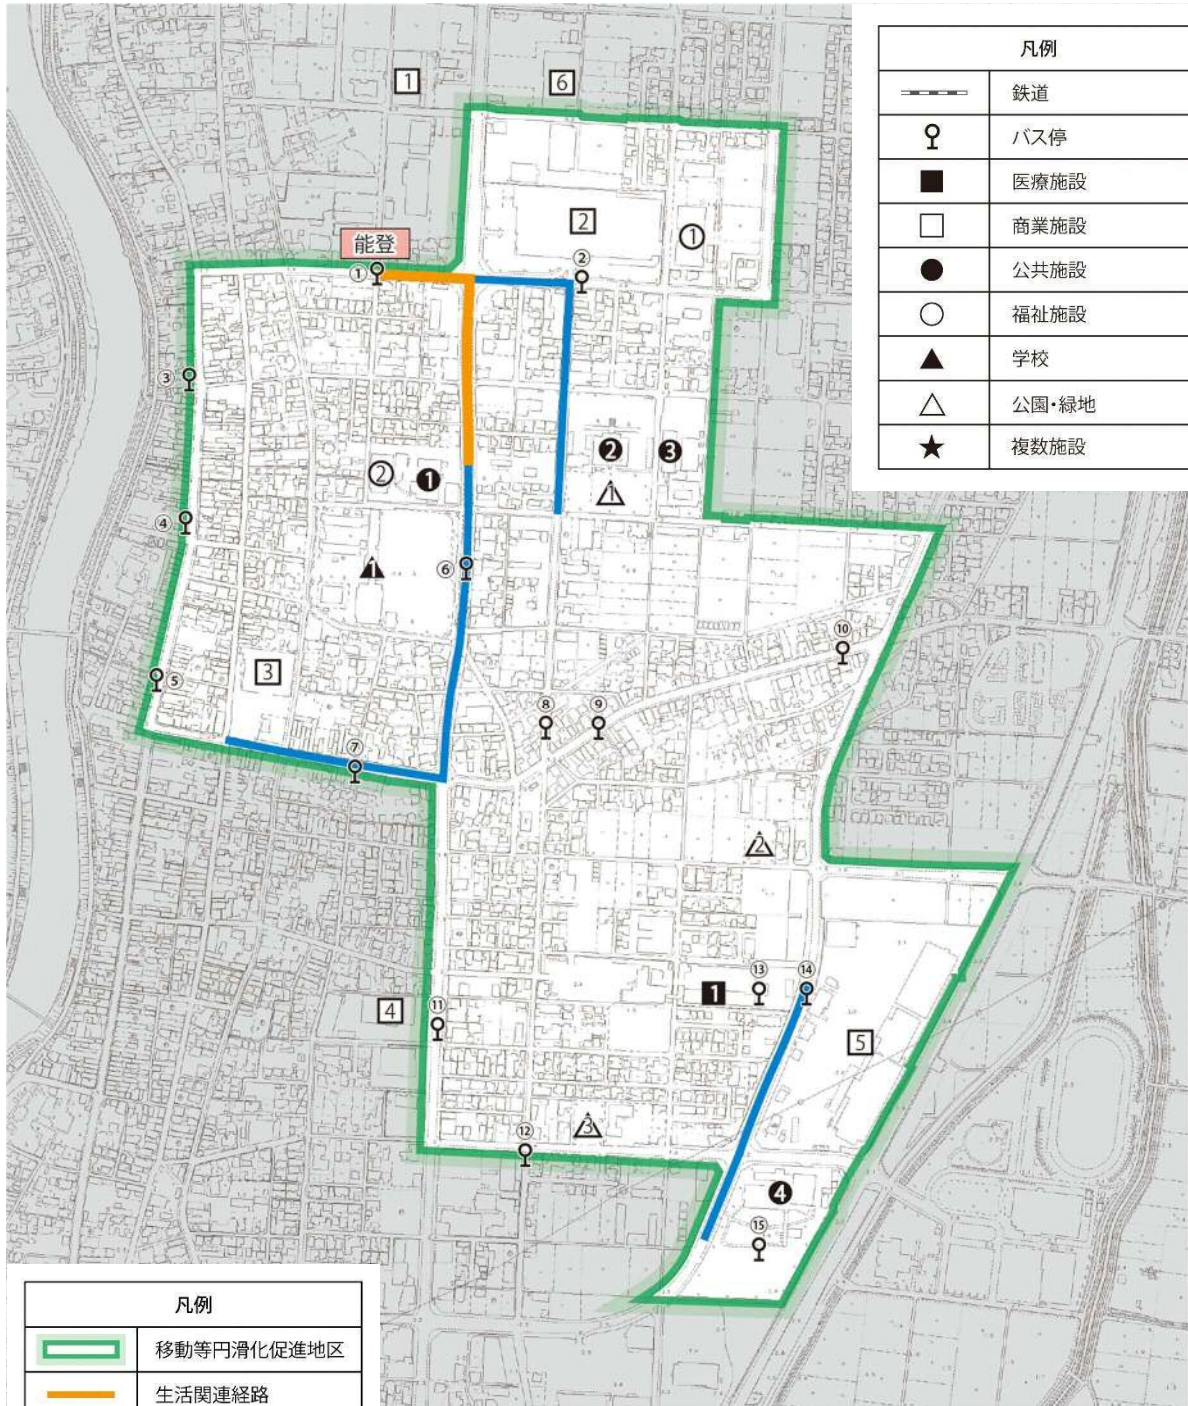

(11) ^{みなみくやくしよ}南区役所周辺地区

1) 地区の概要

面積（促進地区）	78.3ha	
旅客施設	能登停留所	127人/日（2023年度）
主な生活関連施設	12施設（特定旅客施設含）	

■地区の特徴

当地区は、南区役所や^{しろね}白根地域生活センター、^{しろね}白根健康福祉センターなどの福祉施設などがあり、区バス等により乗り換えると新潟白根総合病院へもアクセスできるなど、南区の拠点となっている地区です。

③心のバリアフリー

- ・歩行者や施設の利用者が、障がい者や高齢者、妊婦など、日常生活や社会生活で行動上の制限を受ける方へ、声をかけやすい環境をつくれます。
- ・イベント開催時などの一次的・短期的な場面において、可能な限りバリアフリー化に努めるとともに、障がい者・高齢者等への誘導や対応に努めます。

表 6-21 各項目の実施内容イメージ

項目	実施内容
生活関連経路	<ul style="list-style-type: none"> ・歩道有効幅員の確保 ・路面の改良整備 ・勾配の改良整備 ・段差の解消 ・バス停の整備 ・照明の整備 ・視覚障害者誘導用ブロック、エスコートゾーンの整備 ・積雪・凍結対策 ・音響式信号機の整備 ・青延長用押ボタン付き信号機の整備 ・ICT技術を活用した信号装置の検討・整備 ・視覚、聴覚、触覚による案内施設の整備
生活関連施設	<ul style="list-style-type: none"> ・出入口の整備 ・上下移動設備の整備 ・案内施設の整備 ・路面の整備 ・照明の整備 ・トイレの整備 ・視覚障害者誘導用ブロック等の整備 ・窓口における視覚・聴覚障がい者等への対応
心のバリアフリー	<ul style="list-style-type: none"> ・啓発イベント等の実施 ・小中学校での啓発授業の実施

番号 11 みなみくやくしよ
南区役所周辺地区

令和6年2月現在

凡例	
	鉄道
	バス停
	医療施設
	商業施設
	公共施設
	福祉施設
	学校
	公園・緑地
	複数施設

凡例	
	移動等円滑化促進地区
	生活関連経路
	その他の経路
	旅客施設

※建築物は2,000㎡以上のもの、
公園はトイレのある公園を対象

表 6-22 主な施設（能登停留所周辺）

種別	番号	施設名称	種別	施設名称		
停留所	①	能登	商業施設	①	コメリH&G白根店	
	②	イオン白根店前		②	イオン白根店	
	③	魚町		③	リオン・ドール白根店	
	④	白根小学校入口		④	しまむら白根店	
	⑤	五の町		⑤	しろねカイトタウン	
	⑥	白根小学校前		⑥	ケーズデンキ白根店	
	⑦	横町	公共施設	①	白根健康福祉センター	
	⑧	中央通六（北）		②	南区役所	
	⑨	中央通六		③	白根地域生活センター	
	⑩	箕口		④	白根学習館、白根地区公民館	
	⑪	白根桜町	福祉施設	①	特別養護老人ホーム 白根そよ風の杜	
	⑫	南新町		②	白根児童センター	
	⑬	新潟白根総合病院	学校	▲	白根小学校	
	⑭	しろねカイトタウン前		公園・緑地	▲	白根公園
	⑮	白根学習館			▲	みの口公園
医療施設	■	新潟白根総合病院	▲		南桜公園	