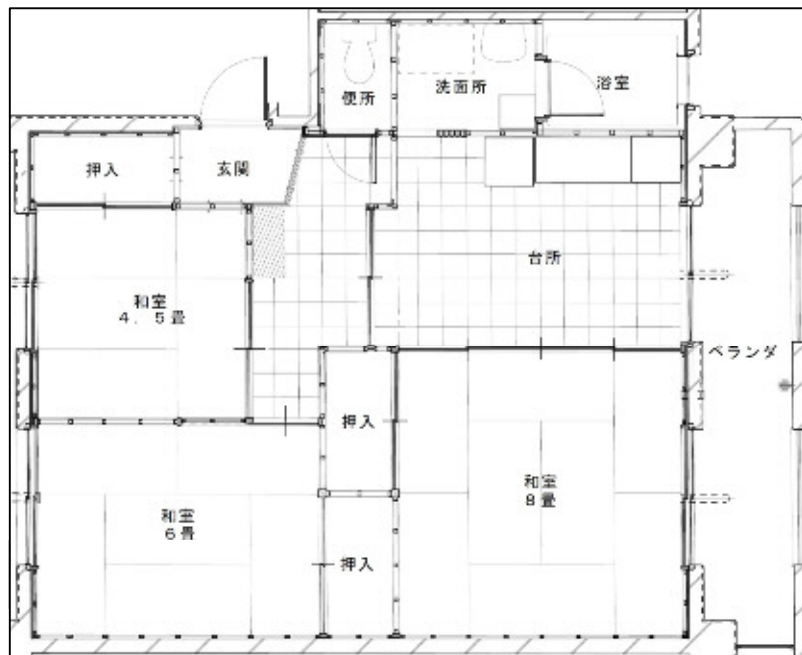

二葉町住宅

住宅概要	
所在地	中央区二葉町3丁目5151番地17
最寄駅・停留所	ワークセンター日和山前バス停
路線名	しも町循環バス
建築年度	昭和61年度
構造	鉄筋コンクリート造
階数	4階建
戸数	23戸
風呂設備の有無	無
エレベーターの有無	無
駐車場の有無	16区画
学区	日和山小学校 / 新潟柳都中学校

部屋概要	
タイプ	専有面積
3DK	60.34㎡

※その他、家賃や抽選会の倍率等につきましては、「市営住宅入居申し込みご案内」を確認ください。

※駐車場については、区画に空きがある場合のみ申し込みできます。

参考間取り図(一部の住宅から抜粋)

3DK