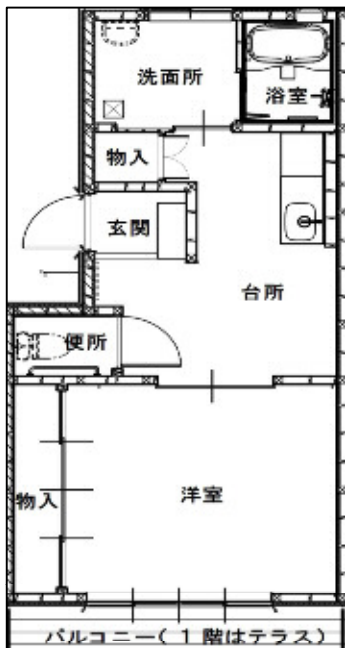

# 小須戸文京町住宅

住宅概要	
所在地	秋葉区横川浜512番地1 外
最寄駅・停留所	JR矢代田駅, 小須戸小学校前バス停
路線名	JR信越本線(磐越西線直通含む)
	区バス(新津駅小須戸循環ルート)
建築年度	昭和51~平成23年度
構造	木造(写真左), 壁:鉄筋コンクリート板/屋根:鋼製屋根(写真右)
階数	平屋, 2階建(写真左), メゾネット(写真右)
戸数	105戸
風呂設備の有無	有
エレベーターの有無	無
駐車場の有無	70区画
学区	小須戸小学校 / 小須戸中学校

部屋概要	
タイプ	専有面積
1DK	38.65㎡~38.67㎡
2DK	48.80㎡~48.89㎡
3DK	55.00㎡~56.08㎡

※その他, 家賃や抽選会の倍率等につきましては, 「市営住宅入居申し込みご案内」を確認ください。

※駐車場については, 区画に空きがある場合のみ申し込みできます。

## 参考間取り図(一部の住宅から抜粋)

1DK(写真左)

2DK(写真左)

3DK(写真右)