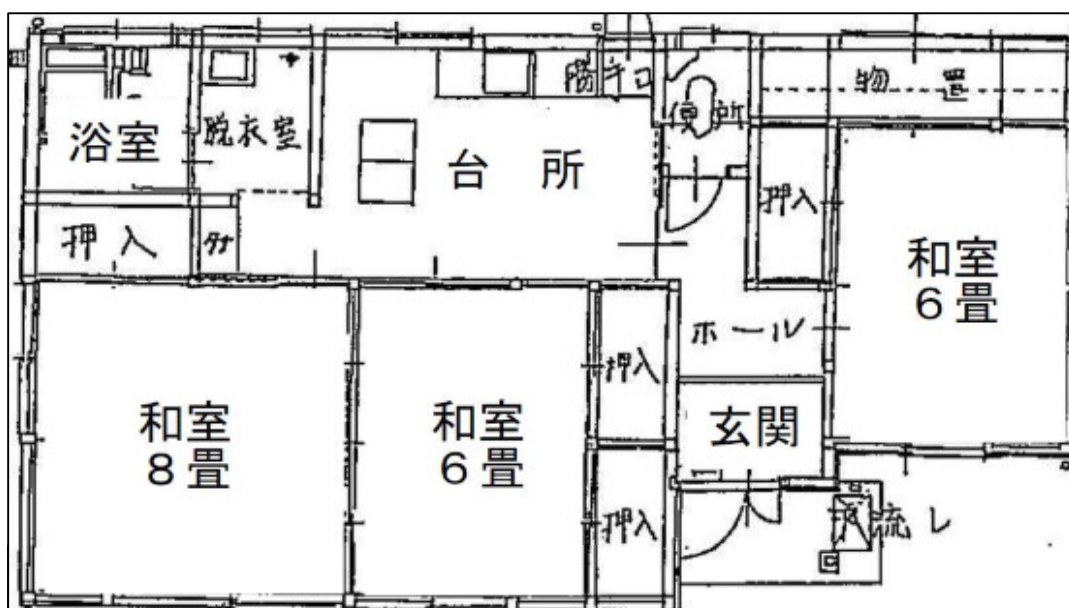

参考間取り図(一部の住宅から抜粋)