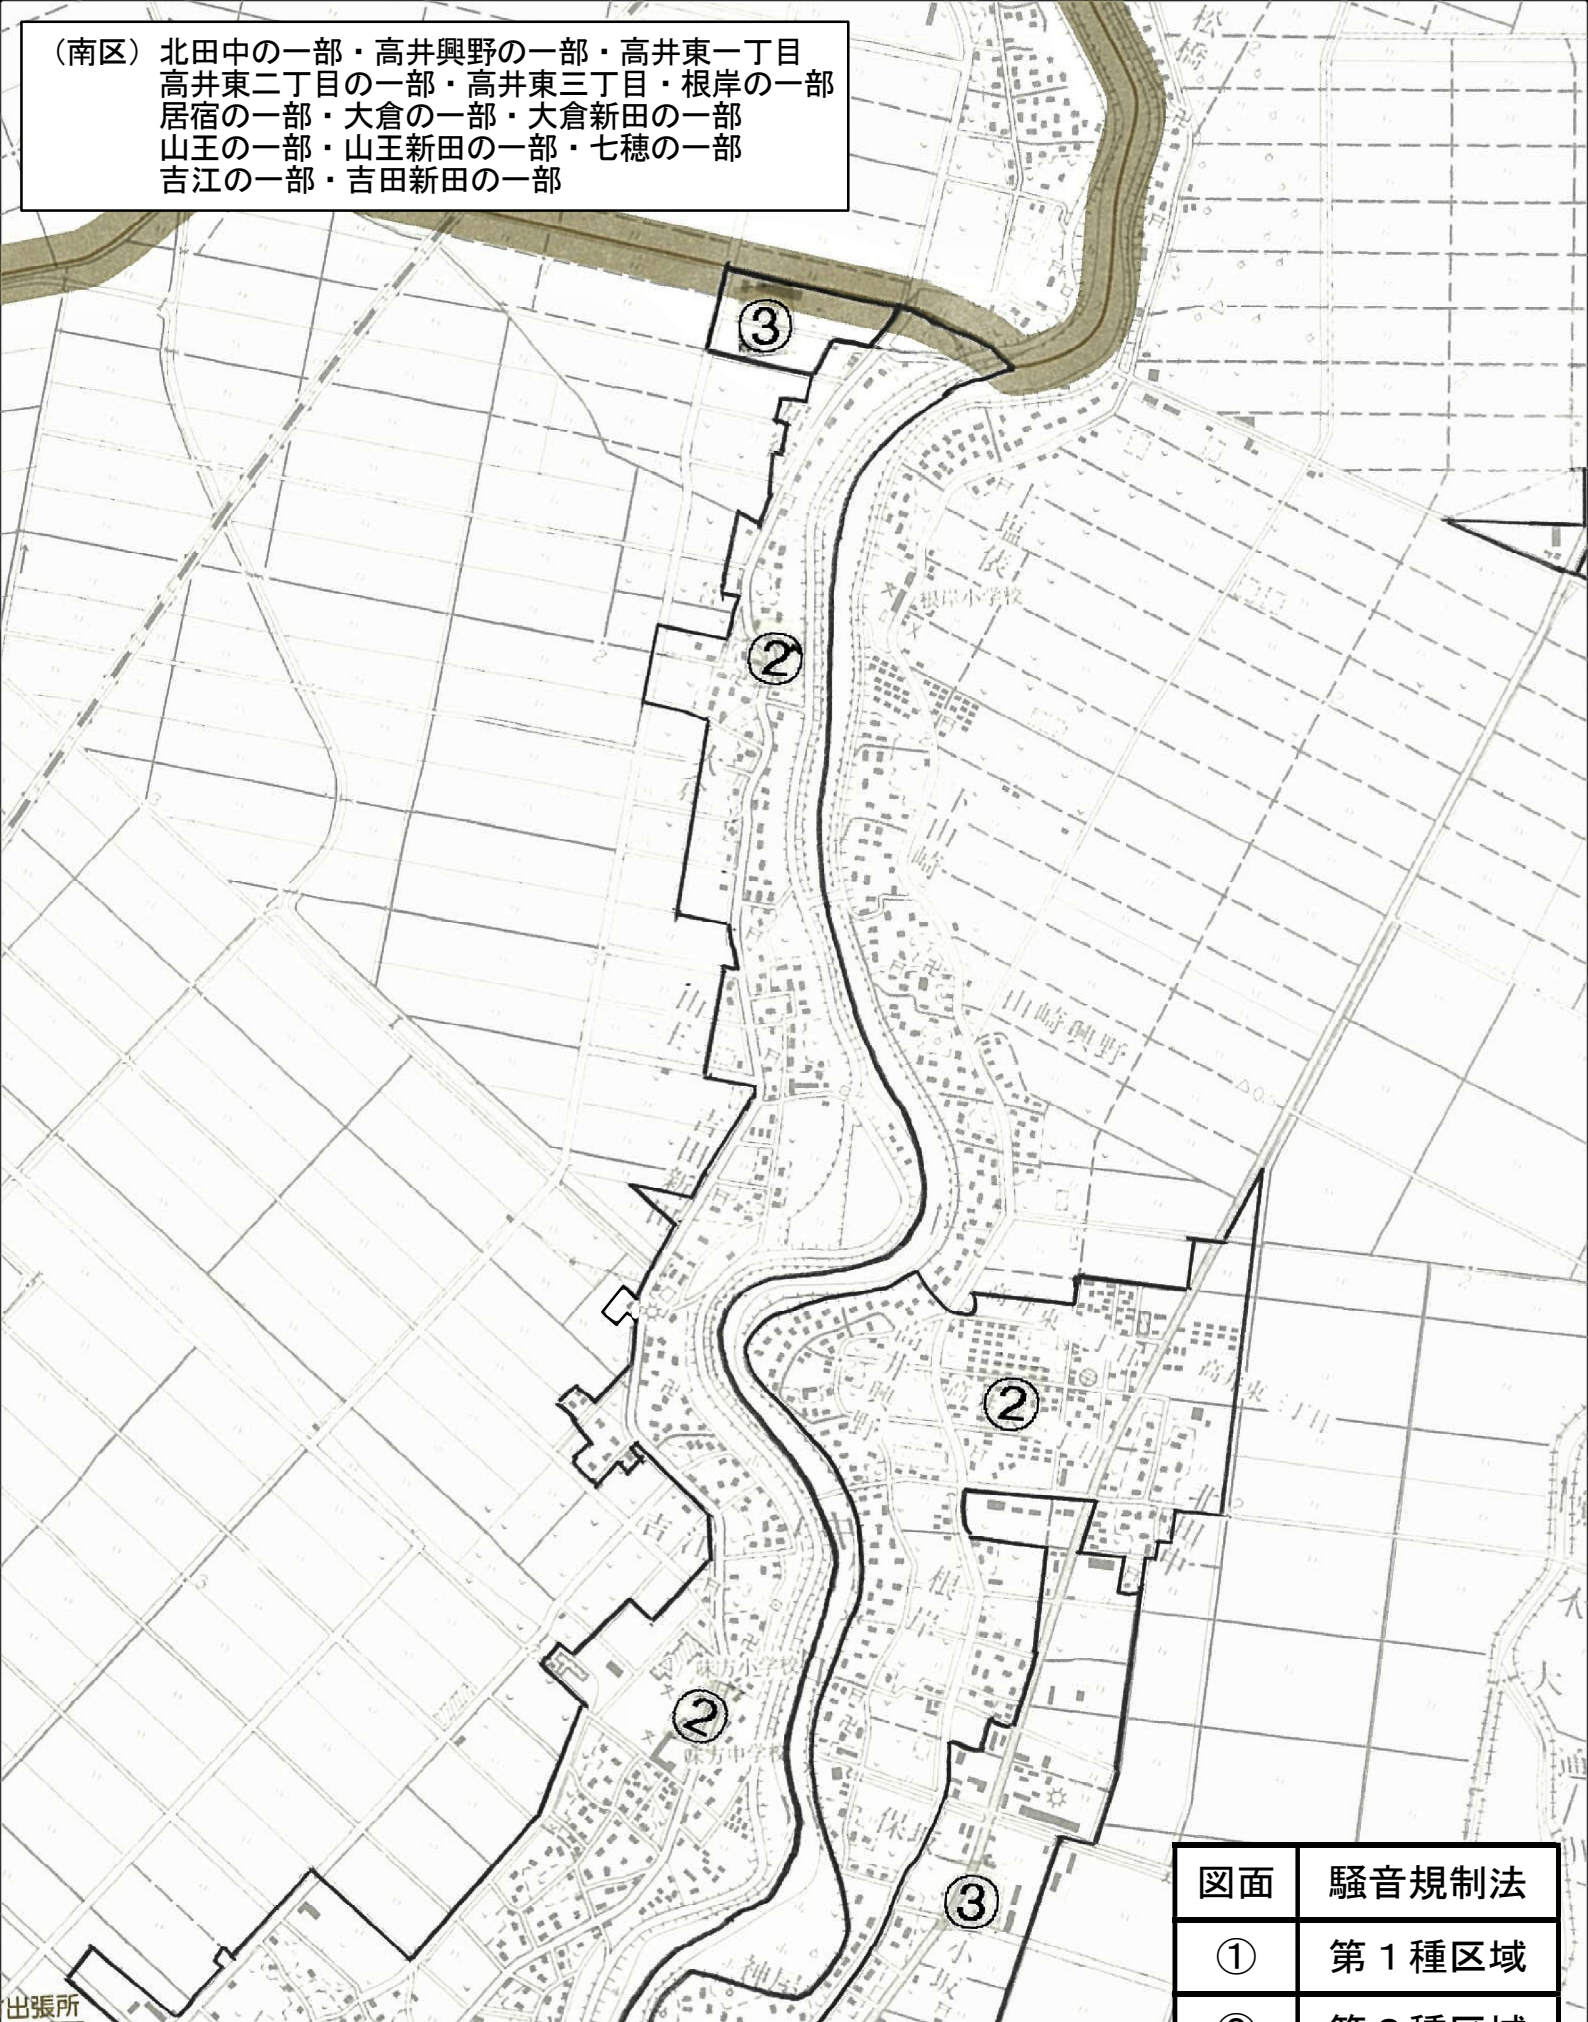

(南区) 北田中の一部・高井興野の一部・高井東一丁目  
 高井東二丁目の一部・高井東三丁目・根岸の一部  
 居宿の一部・大倉の一部・大倉新田の一部  
 山王の一部・山王新田の一部・七穂の一部  
 吉江の一部・吉田新田の一部

図面	騒音規制法
①	第1種区域
②	第2種区域
③	第3種区域
④	第4種区域

・この地図は、国土地理院長の承認を得て、同院発行の2万5千分の1地形図を複製したものである。(承認番号 平22業複、第730号)  
 ・承認を得て複製した複製品を第三者がさらに複製する場合には、国土地理院の長の承認を得なければならない。

出張所