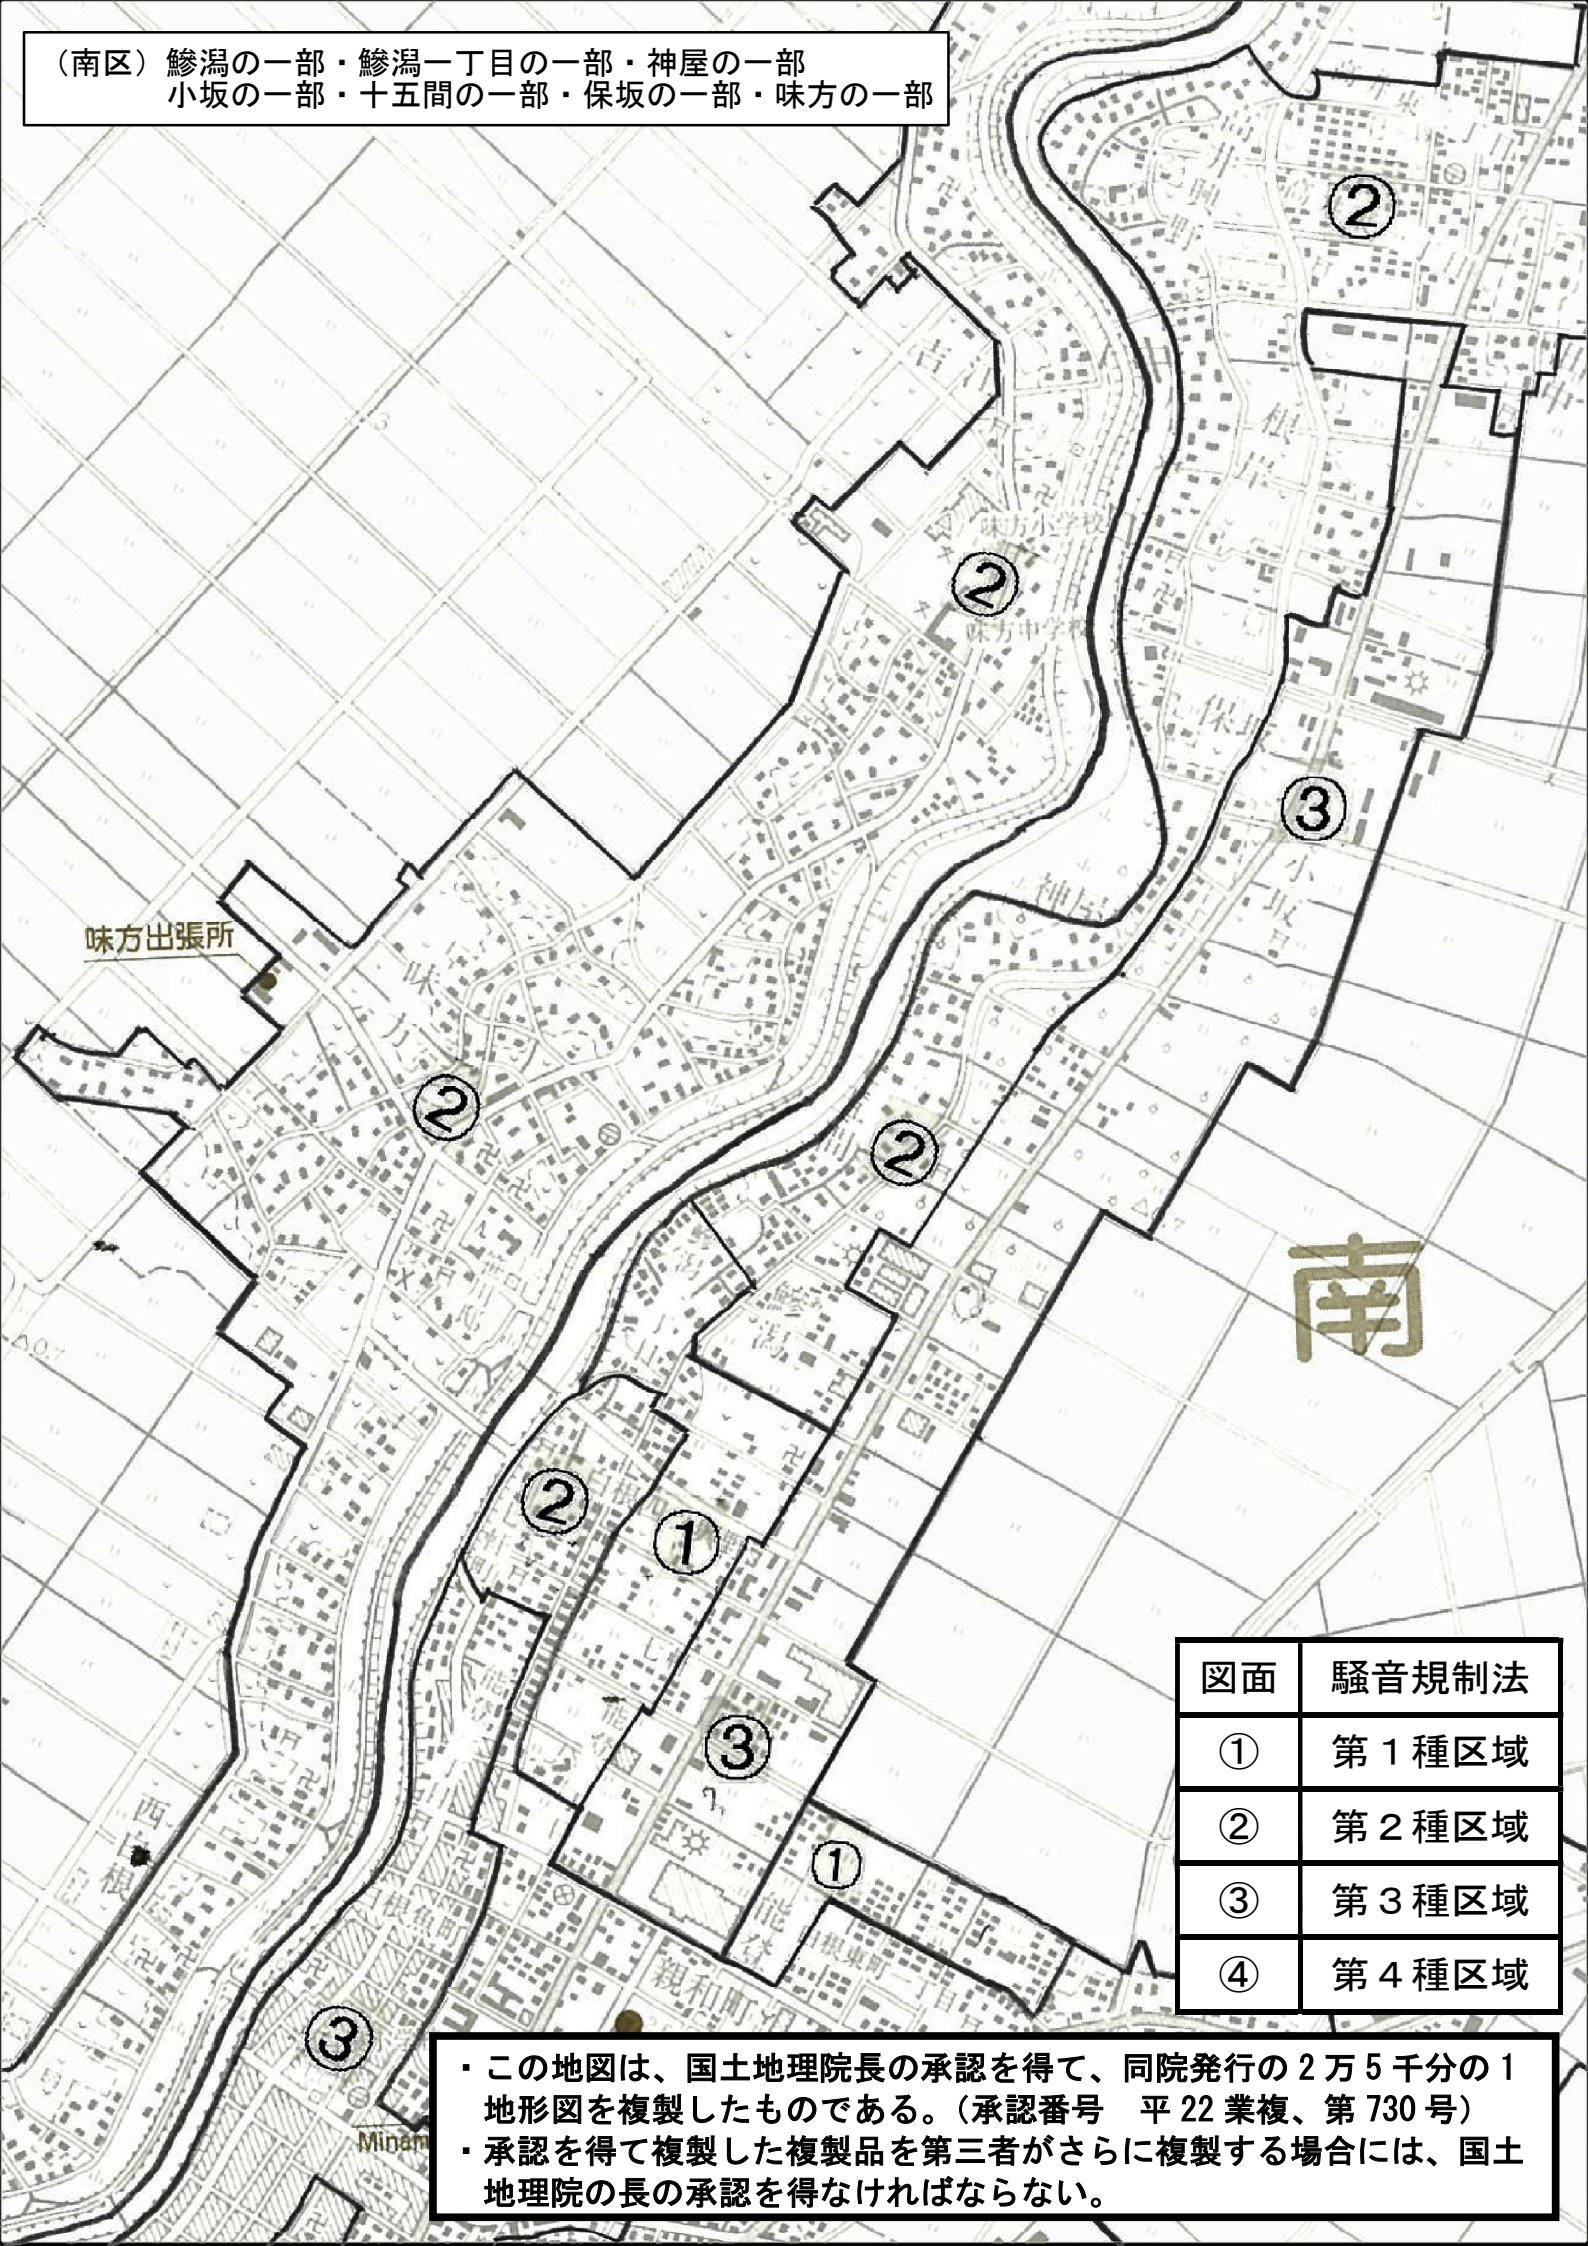

(南区) 鯉淵の一部・鯉淵一丁目の一部・神屋の一部
 小坂の一部・十五間の一部・保坂の一部・味方の一部

図面	騒音規制法
①	第1種区域
②	第2種区域
③	第3種区域
④	第4種区域

・この地図は、国土地理院長の承認を得て、同院発行の2万5千分の1地形図を複製したものである。(承認番号 平22業複、第730号)
 ・承認を得て複製した複製品を第三者がさらに複製する場合には、国土地理院の長の承認を得なければならない。