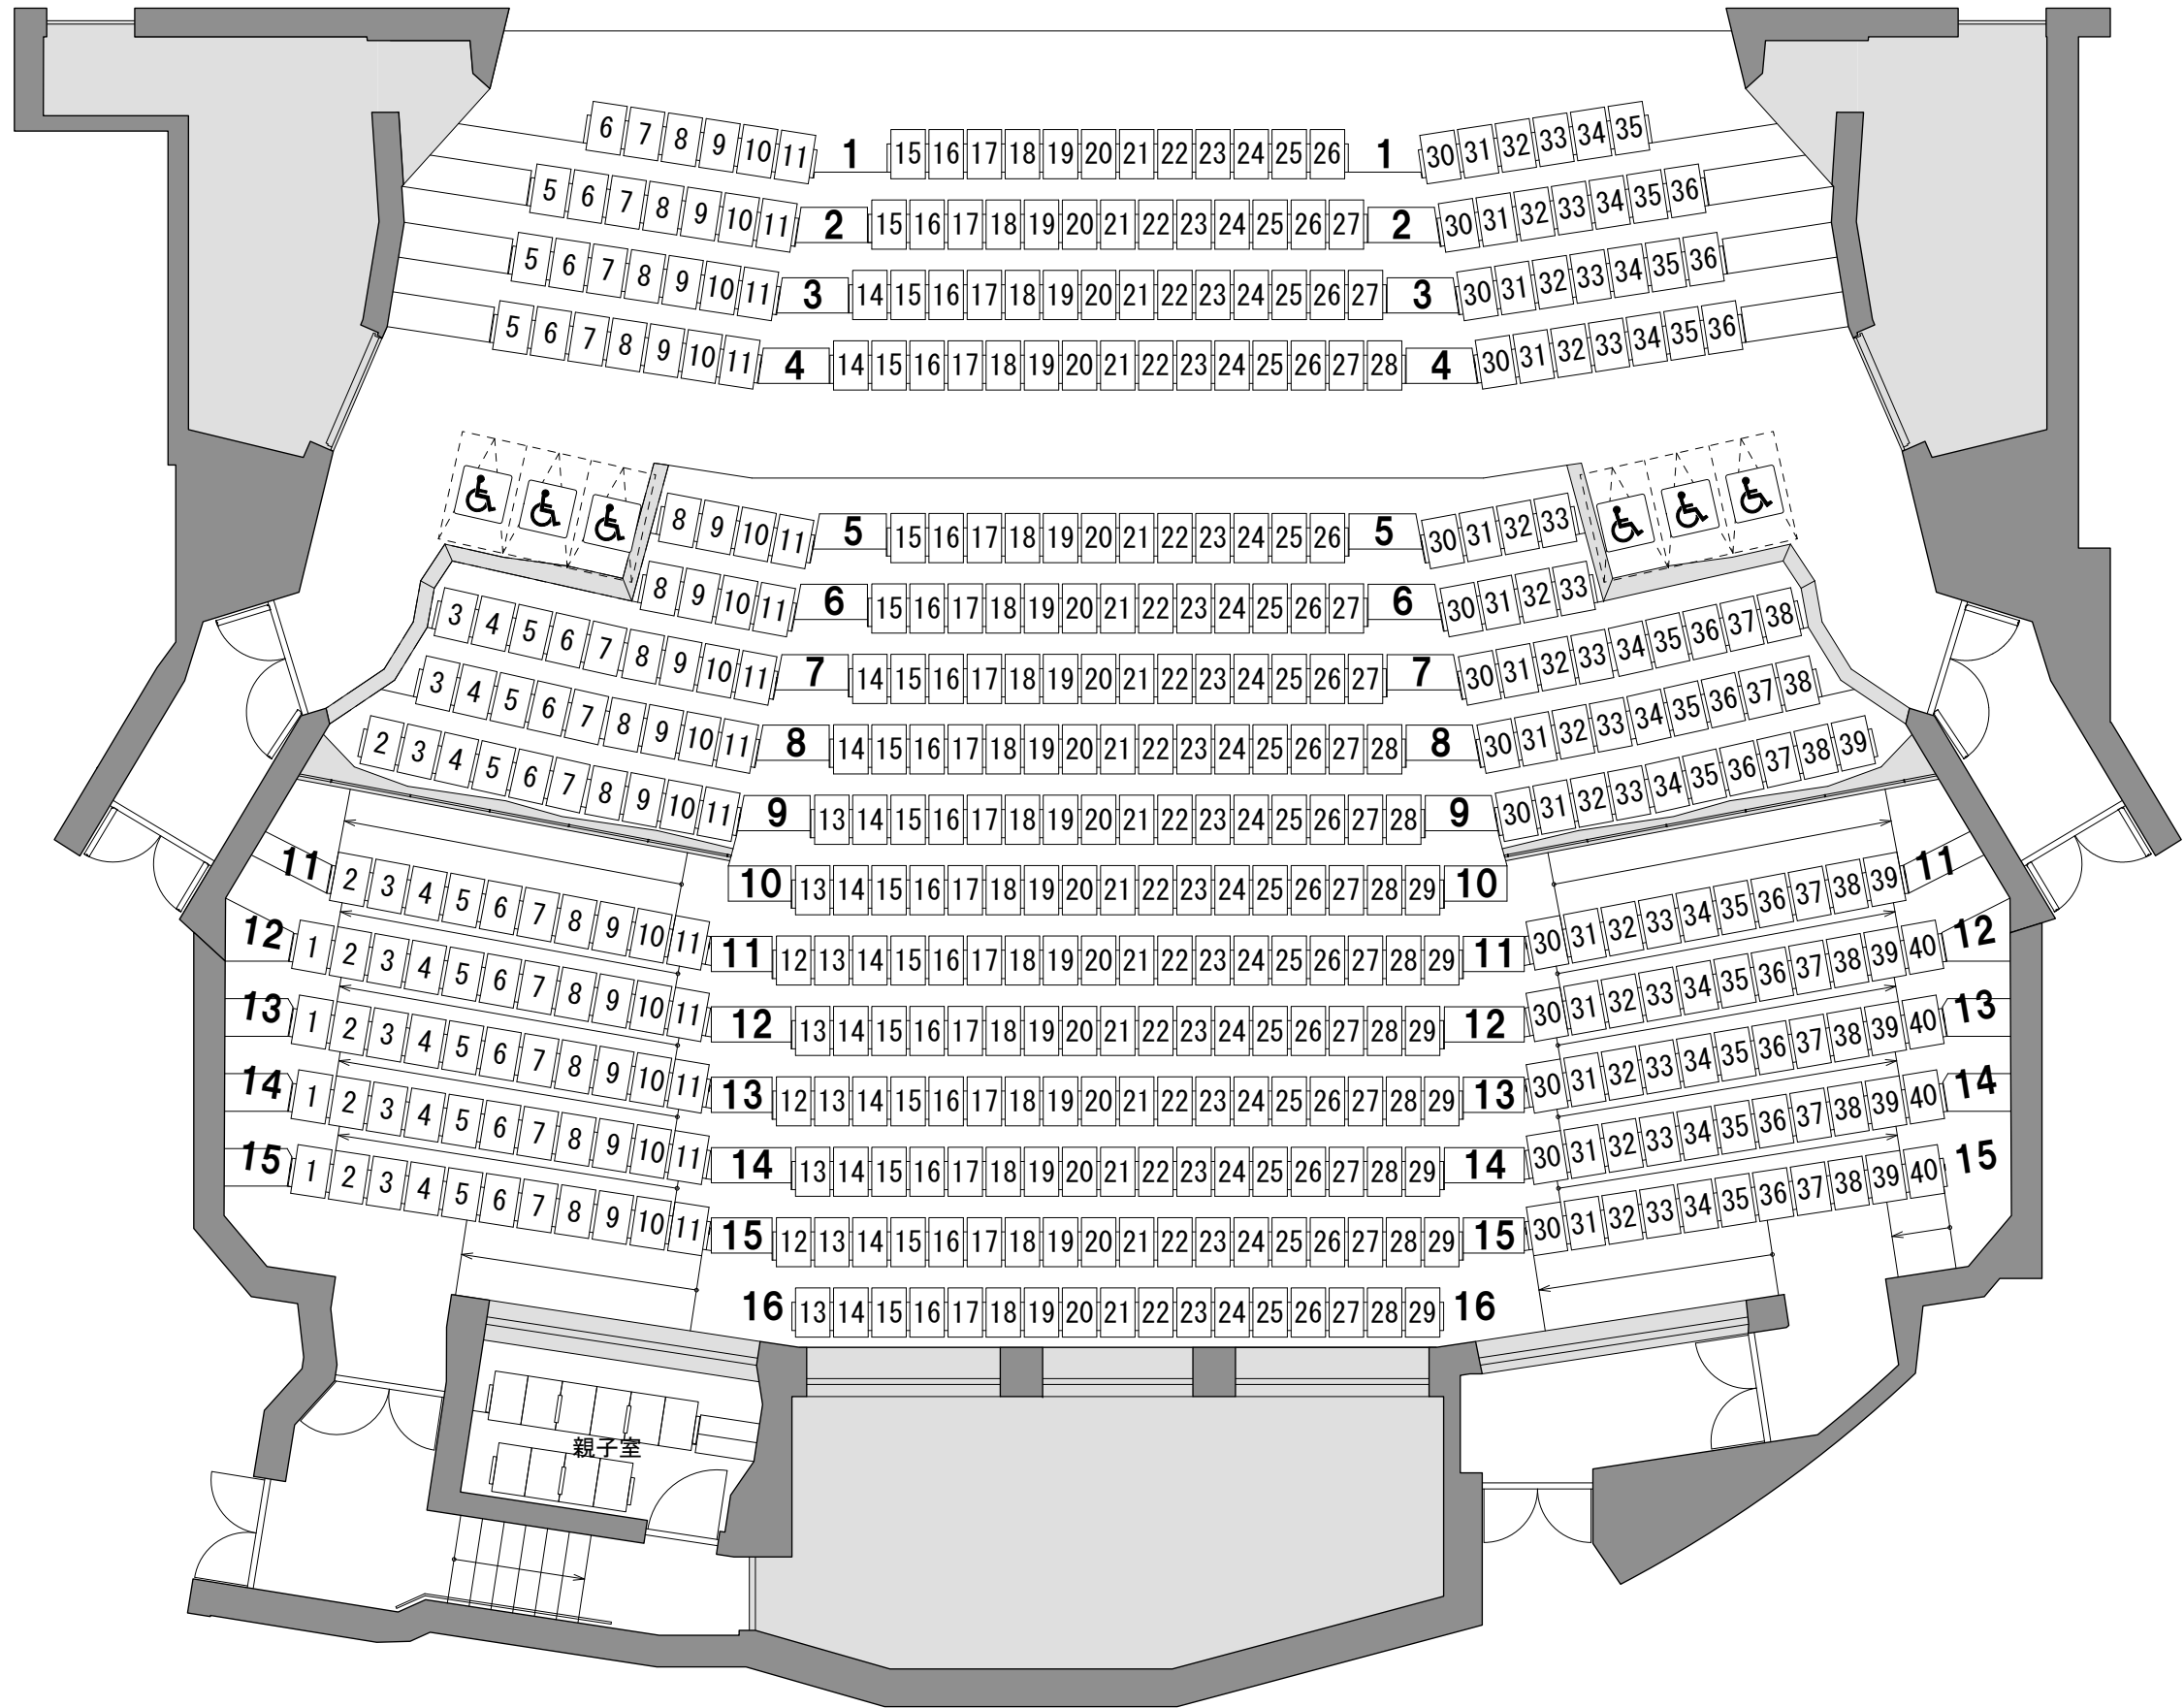

舞台

固定席	480席
定員	496席
※車椅子席	6席
親子席	10席