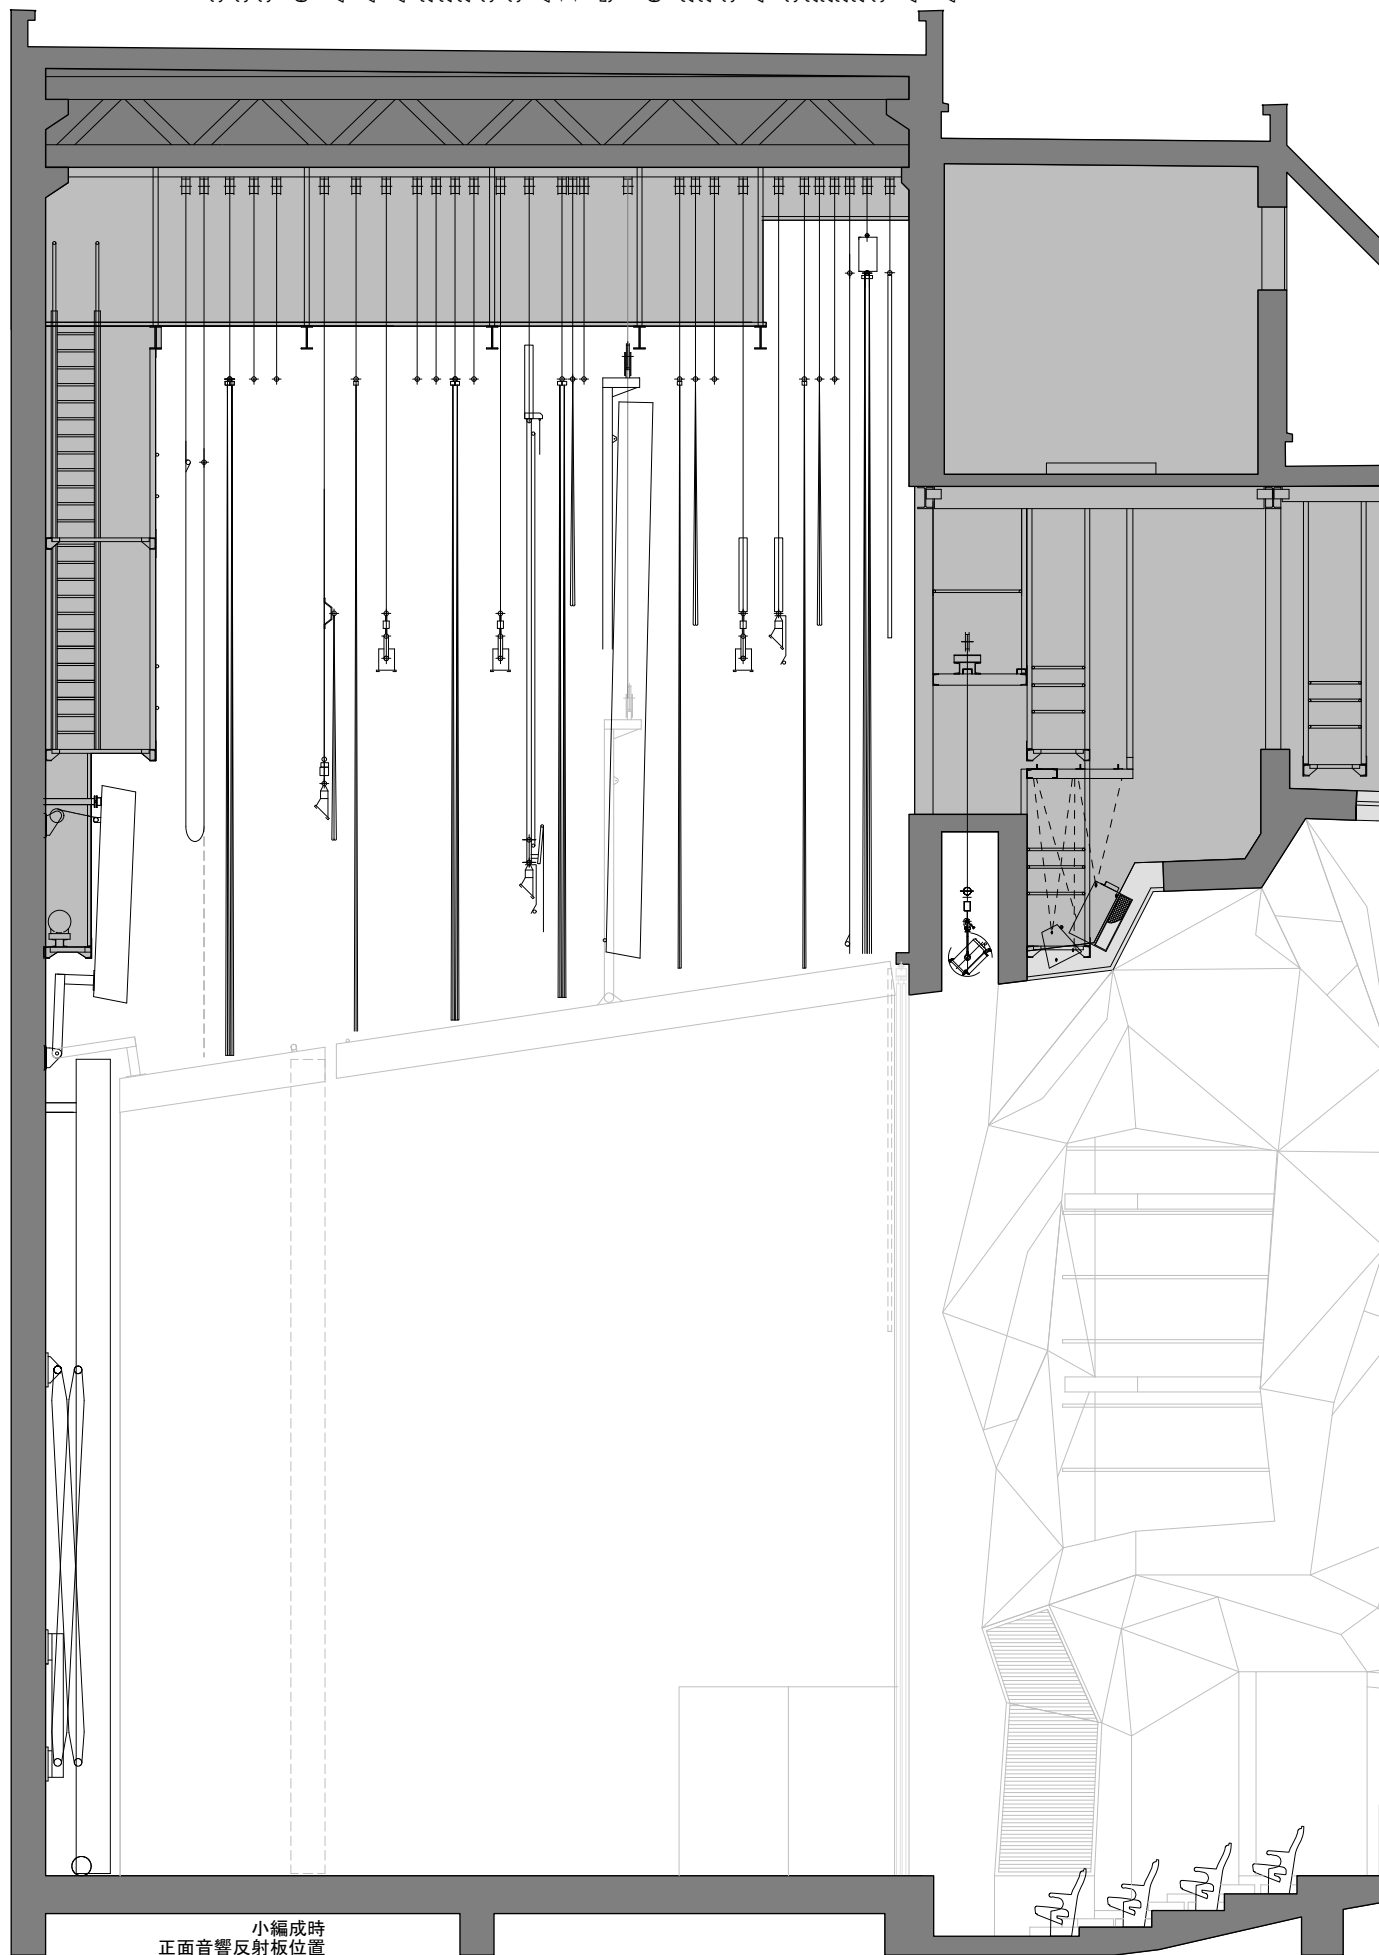

- プロセニアムサスペンションライト [電]
- 引割緞帳 [電]
- 暗転幕
- 吊物ハットン(一)
- 第1文字幕
- 第1袖幕
- ポスターライト [電]
- 第1サスペンションライト [電]
- 吊物ハットン(二)
- 第2文字幕
- 第2袖幕
- 第1天井反射板 [電]
- 吊物ハットン(三)
- 第3文字幕
- 第1中割幕
- スクリーン兼ポスターライト [電]
- 第2サスペンションライト [電]
- 吊物ハットン(四)
- 第2中割幕
- 吊物ハットン(五)
- 吊物ハットン(六)
- 第3サスペンションライト [電]
- 第3袖幕
- 水平ソントライト (第4文字幕共吊) [電]
- 吊物ハットン(七)
- 中割バック幕
- 二ツ折水平ソント幕 [電]

舞台寸法 反射板形式時

間口	16.6m
高さ	11.65m
奥行	10.9m (大編成) 8.05m (小編成)

舞台寸法 幕形式時

間口	16.6m	~12.6mまで可変
高さ	11.65m	~7.2mまで可変
奥行	9.65m	舞台框~水平ソント幕
	8.8m	緞帳~水平ソント幕