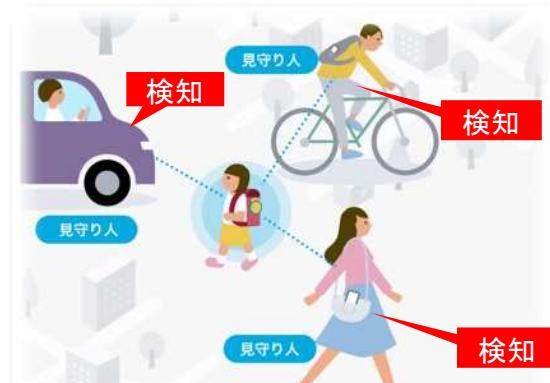

### 2023年4月以降 導入予定エリア

新潟県 新潟市西区

神奈川県 小田原市

佐賀県 佐賀市、有田市

【サービス紹介動画】

西区

# 「子どもたちの安全のために」 地域の見守りにご協力ください

2023年4月  
スタート!

新潟市西区役所、新潟西警察署、東北電力フロンティア※1およびotta※2が連携し、地域の皆様のご協力のもと、**小針小学校、青山小学校、東青山小学校区**において、「IoT技術を活用した登下校子ども見守り事業（見守りシステムottaの導入）」を実施しています。

※1 東北電力の100%子会社

※2 IoTを活用した見守りサービスの運営を行っている企業

この見守りシステムは、検知器を設置した学校や店舗、アプリをインストールしたスマートフォンなどを検知ポイントとして、いざというときに警察が位置情報を確認できるようにするものです。

※見守り端末は、希望する小学生に無料で配布しています。

★「見守り人アプリ」のインストールをお願いします★  
スマートフォンを持ち歩くだけで、地域の子どもの見守りができます

外出する際（買い物、散歩、ウォーキング、通勤・通学、仕事）に、見守り人アプリ（無料）をインストールしたスマートフォンを持って、子どもとすれ違くと、子どもの位置情報が記録されます。

※スマートフォン所有者の情報（氏名、電話番号等）は、記録されません。

安心  
安全

地域の見守りに参加されたい方