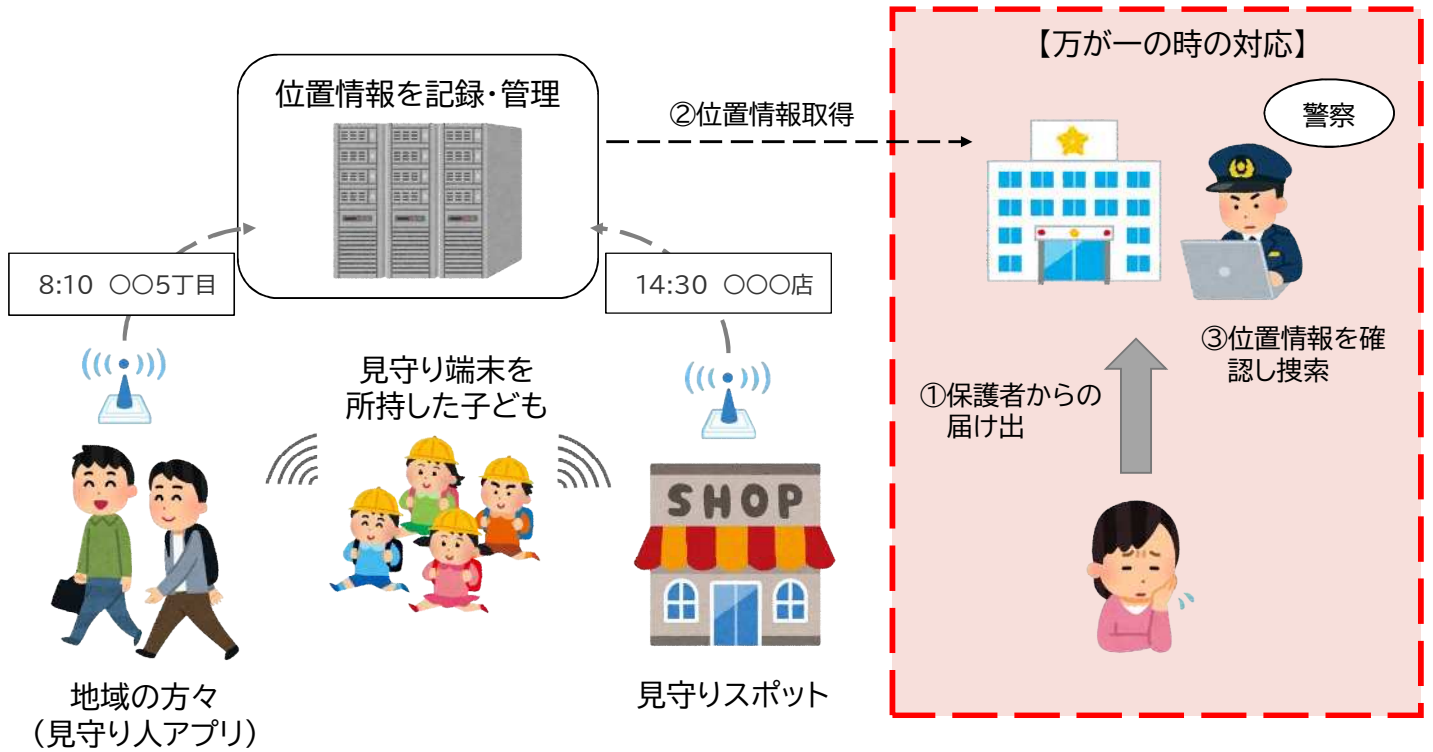

A. お子さまの位置情報を受け取るアプリと、見守り人アプリは機能が異なります。見守り人アプリのインストールをお願いします。

Q. 3小学校区外や西区以外の区に住んでいてもインストールは必要ですか？

A. 子どもが小学校区外や西区以外の区に出かけたときにも検知することができるので、ぜひ見守り人アプリのインストールをお願いします。

Q. 車や電車に乗っているときでも使えますか？

A. 設定画面にて「歩きモード」と「乗り物モード」の切り替えができますので、利用頻度が多いモードに設定してください。

- 対象小学校の通学路上に「見守りスポット※」として基地局を設置。子どもに無料配布する「見守り端末」の信号を基地局が受信することで、登下校時の子どもの位置情報が確認できるサービスとなります。
- また、スマートフォンに「見守り人アプリ」をインストールいただくことで、地域の方々も、基地局と同様に「見守り端末」の信号を受信できるため、地域一体で安心・安全な見守りネットワークを構築することができます。

※通学路上にある店舗や公共施設、また放課後に過ごすことが多い公園や習い事施設等

## 登下校子ども見守り事業の特徴

- 「見守りスポット」の設置や「見守り人アプリ」のインストール等により、地域一体で見守り環境を整備します。

	見守り端末	基地局	見守り人アプリ
外観			
特長	<ul style="list-style-type: none"> <li>➢ 持ち運びに便利な小型軽量設計 [長さ約27mm×幅約22mm、約8g]</li> <li>➢ 長寿命の電池設計で、小学校入学から卒業までの6年間電池交換不要</li> <li>➢ 新入学生へは入学式で全員に無償で配布。在校生へは希望者に無償で順次配布</li> </ul>	<ul style="list-style-type: none"> <li>➢ 24時間 365 日の常時監視</li> <li>➢ コンセントに差すだけで、すぐに利用可能</li> <li>➢ 1校区あたり20カ所程度設置</li> </ul>	<ul style="list-style-type: none"> <li>➢ ダウンロード無料</li> <li>➢ 出かけるときにスタートボタンを押すだけで地域の見守りに貢献</li> <li>➢ 日々の行動が、“ながら見守り”に進化</li> </ul>

※半導体不足等の影響により、仕様が変更になる場合があります

- 対象小学校に通う子を持つ保護者は、万が一の際、保護者から警察へ届け出いただくことで、警察が子供の位置情報を確認できる「基本プラン」を無料で利用することができます。

皆さまへのお願い

- 2023年4月に小針小・青山小・東青山小の3校で本事業を開始し、新入学生へは入学式で全員に見守り端末を無償配布、在校生へは希望者に順次無償で配布します。
- 散歩しながら、仕事しながら、運転しながら等の「ながら見守り」を行っていただくことで、地域一体で安心・安全なまちづくりを推進することができるため、「見守り人アプリ」インストールについて、ご協力お願いいたします。