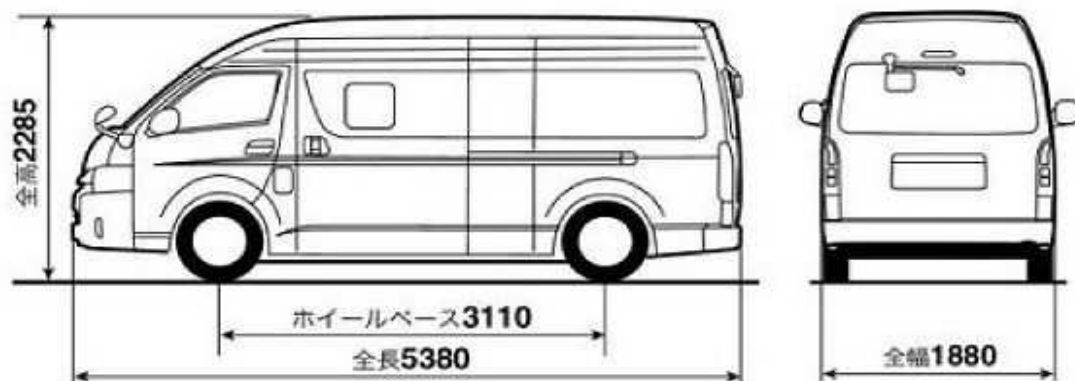

- ※ 基本的な運行予定を示す。緊急時はこの限りでない。
- ※ 祝日については法改正に合わせるものとする。
- ※ 12月29・30日、1月2・3日は土休日ダイヤでの運行とする。
- ※ 12月31日・1月1日は運休とする。

◇運行手段詳細（変更なし）

【車両仕様図】

◎車名 : トヨタ CBA-TRH224W-LDTNK

○定員 : 10人(座席9人+乗務員1人)

○燃料 : ガソリン

○車両重量 : 2,040kg