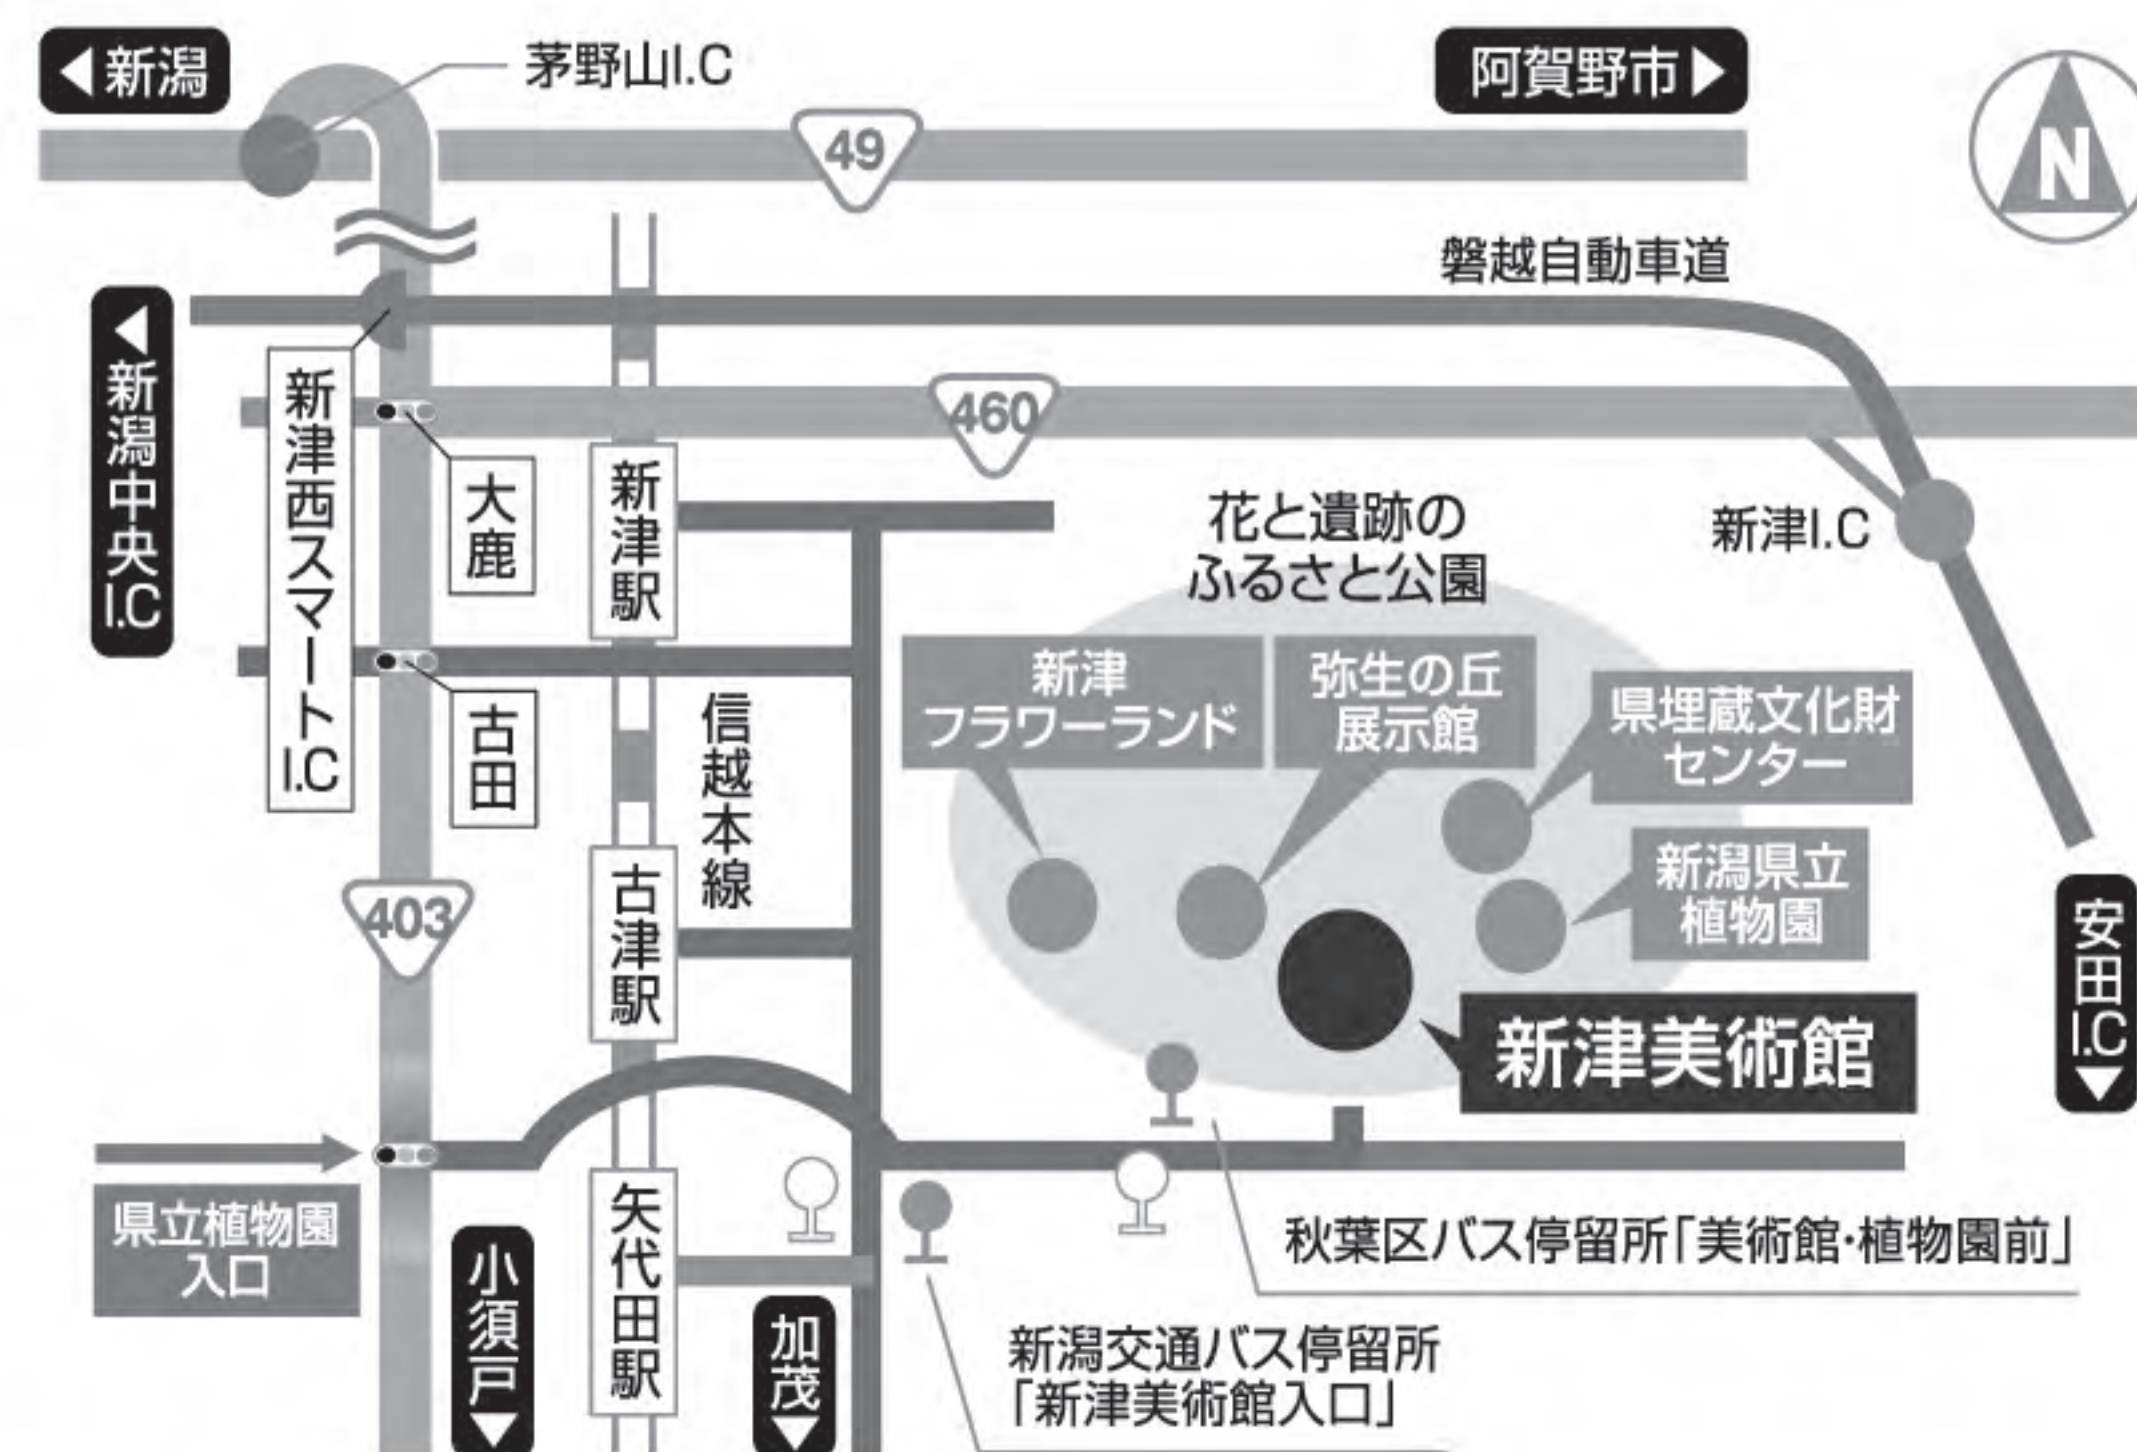

1・2 『機動戦士ガンダム』(1979～80年)最終話より  
3 『伝説巨神イデオン』(1980～81年)より「イデアの発現 イメージシーン」  
4 富野由悠季(キャピタル・タワー)イメージボード 2011年 個人蔵  
『Gのレコンギスタ』より  
5 『無敵超人ザンボット3』(1977～78年)より  
6 『無敵鋼人ダイターン3』(1978～79年)より  
7 富野由悠季(宇宙船コクピット)1954年 個人蔵  
©サンライズ ©創通・サンライズ ©オフィス アイ

【こどもタイム】会期中の第1・第3木曜日(9/16、10/7・21、11/4)  
10:00～13:00 展示室内で会話を楽しみながら鑑賞できます。  
新型コロナウイルス感染拡大防止に関する当館の最新情報はホームページをご覧ください。

### 交通案内

- JR** ・JR古津駅から徒歩約25分／JR矢代田駅から徒歩約35分 ・JR新津駅からタクシー約15分／JR矢代田駅からタクシー約5分
- お車** ・新潟方面から、国道49号線を国道403号線で加茂・新津方面(新潟駅から約20km、約45分)  
・磐越自動車道、新津ICから約20分／新津西スマートICから約15分(新津西スマートICは会津若松方面の出入りはできません)  
※無料駐車場有(250台)／新潟県立植物園無料駐車場も利用可能
- バス** ・JR新津駅東口バス停から、秋葉区バス「新津駅西口行」に乗車約25分、「美術館・植物園前」で下車、徒歩すぐ  
もしくは新潟交通バス「矢代田経由白根・湯東行」に乗車約15分、「新津美術館入口」で下車、徒歩約5分  
・JR矢代田駅前バス停から、秋葉区バス「新津駅東口行」に乗車約10分、「美術館・植物園前」で下車、徒歩すぐ  
もしくは新潟交通バス「新津駅行」に乗車約5分、「新津美術館入口」で下車、徒歩約5分