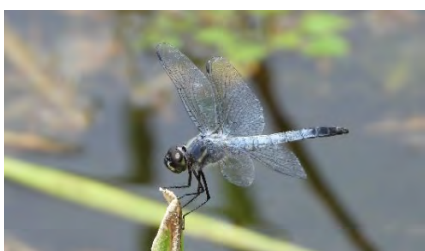

佐潟周辺の昆虫〔6月撮影〕

モンシロチョウ(表)

ゴイシジミ(裏)

ルリシジミ(オス裏)

ヒロオビトンボエダシャク(表)

シマアシブトハナアブ

クマバチ

ドウガネブイブイ

ヒメコガネ

ナナホシテントウ

ホシベニカミキリ

クルミハムシ

クワキジラミ

セスジイトトンボ(左:オス、右:メス)

ショウジョウトンボ(オス)

ショウジョウトンボ(メス)