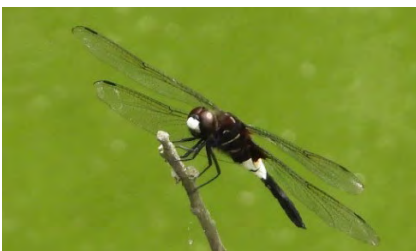

佐潟周辺の昆虫〔6月撮影〕

コシアキトンボ