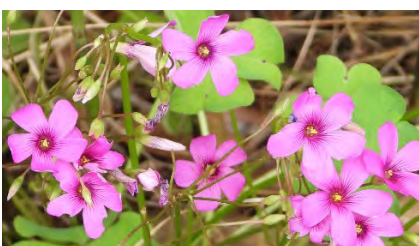

ケキツネノボタン(花)

クサノオウ(花)

ハス(花)

ヨウシュヤマゴボウ(花)

ヤブガラシ(花)

マツヨイグサ(花)

メマツヨイグサ(花)

マサキ(花)

イモカタバミ(花)

ネムノキ(花)

ヤマハギ(花)

佐潟周辺の植物〔7月撮影(2)〕

ダイコンソウ(花)

ナワシロイチゴ(実)

キカラスウリ(雄花)

キカラスウリ(雌花)