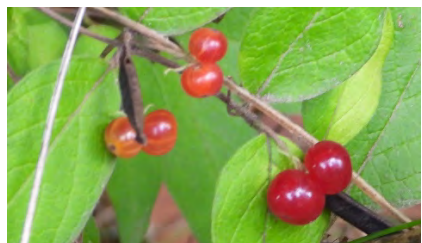

イモカタバミ(花)

ネムノキ(花)

ヤマハギ(花)

佐潟周辺の植物〔7月撮影(2)〕

ダイコンソウ(花)

ナワシロイチゴ(実)

キカラスウリ(雄花)

キカラスウリ(雌花)

マメグンバイナズナ(花と実)

ヌマトラノオ(花)

シンワスレナグサ(花)

ヒヨドリジョウゴ(花)

ヒルガオ(花)

イヌゴマ(花)

ドクゼリ(花)

セリ(花)