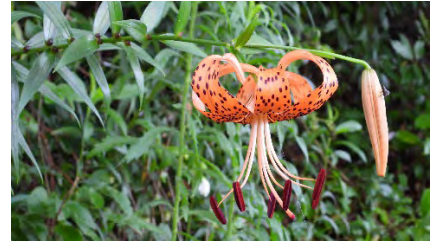

佐潟周辺の植物〔7月撮影(1)〕

ドクダミ(花)

ハンゲショウ(花)

オニユリ(花)

ヒメヒオウギズイセン(花)

イ(花)

チゴザサ(花)

ツクサ(花)

ケキツネノボタン(花)

クサノオウ(花)

ハス(花)

ヨウシュヤマゴボウ(花)

ヤブガラシ(花)

マツヨイグサ(花)

メマツヨイグサ(花)

マサキ(花)

イモカタバミ(花)

ネムノキ(花)

ヤマハギ(花)

佐潟周辺の植物〔7月撮影(2)〕

ダイコンソウ(花)

ナワシロイチゴ(実)

キカラスウリ(雄花)

キカラスウリ(雌花)