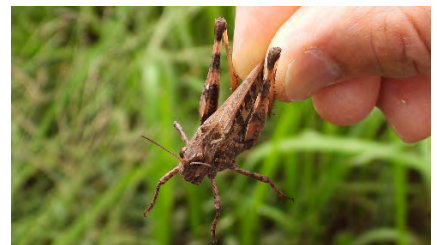

佐潟周辺の昆虫〔9月撮影〕

ゴイシジミ(裏)

ベニシジミ(表)

ベニシジミ(裏)

ヤマトシジミ(裏)

ツバメシジミ(メス表)

ツバメシジミ(メス裏)

シロオビノメイガ(表)

エビガラスズメ(表)

ナカグロクチバ(表)

アオメアブ

シオヤアブ

ドウガネブイブイ

アブラゼミ

エンマコオロギ

クルマバッタモドキ