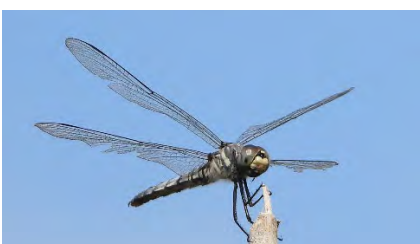

佐潟周辺の昆虫〔9月撮影〕

ゴイシジミ(裏)

ベニシジミ(表)

ベニシジミ(裏)

ヤマトシジミ(裏)

ツバメシジミ(メス表)

ツバメシジミ(メス裏)

シロオビノメイガ(表)

エビガラスズメ(表)

ナカグロクチバ(表)

アオメアブ

シオヤアブ

ドウガネブイブイ

アブラゼミ

エンマコオロギ

クルマバッタモドキ