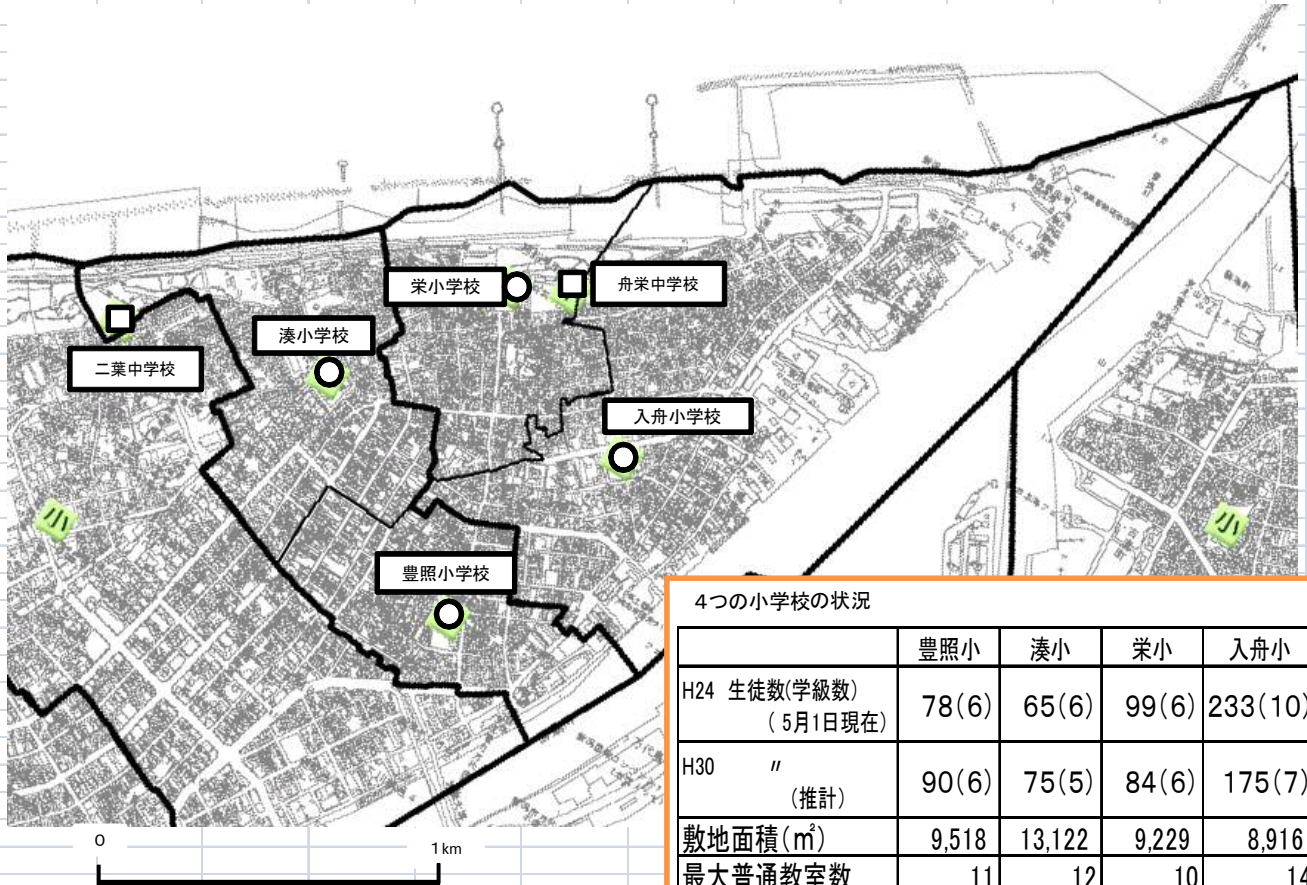

協議開始当時（平成24年）における4小学校の状況

二葉中学校区・舟栄中学校区 小中学校配置図

4つの小学校の状況

	豊照小	湊小	栄小	入舟小
H24 生徒数(学級数) (5月1日現在)	78(6)	65(6)	99(6)	233(10)
H30 " (推計)	90(6)	75(5)	84(6)	175(7)
敷地面積(m²)	9,518	13,122	9,229	8,916
最大普通教室数	11	12	10	14
建築年	S41	S35	H3	H12

4つの小学校の児童数, 学級数

推計値 →

校名	学年	平成24年度		25		26		27		28		29		30	
		児童数	学級数	児童数	学級数	児童数	学級数	児童数	学級数	児童数	学級数	児童数	学級数	児童数	学級数
豊照	1	7	1	13	1	16	1	12	1	16	1	17	1	16	1
	2	13	1	7	1	13	1	16	1	12	1	16	1	17	1
	3	12	1	13	1	7	1	13	1	16	1	12	1	16	1
	4	10	1	12	1	13	1	7	1	13	1	16	1	12	1
	5	16	1	10	1	12	1	13	1	7	1	13	1	16	1
	6	20	1	16	1	10	1	12	1	13	1	7	1	13	1
	計	78	6	71	6	71	6	73	6	77	6	81	6	90	6
湊	1	4	1	15	1	14	1	10	1	10	1	6	1	20	1
	2	10	1	4	1	15	1	14	1	10	1	10	1	6	1
	3	5	1	10	1	4	1	15	1	14	1	10	1	10	1
	4	14	1	5	1	10	1	4	1	15	1	14	1	10	1
	5	18	1	14	1	5	1	10	1	4	1	15	1	14	1
	6	14	1	18	1	14	1	5	1	10	1	4	1	15	1
	計	65	6	66	5	62	5	58	5	63	5	59	6	75	5
栄	1	16	1	14	1	19	1	11	1	16	1	12	1	12	1
	2	9	1	16	1	14	1	19	1	11	1	16	1	12	1
	3	10	1	9	1	16	1	14	1	19	1	11	1	16	1
	4	23	1	10	1	9	1	16	1	14	1	19	1	11	1
	5	22	1	23	1	10	1	9	1	16	1	14	1	19	1
	6	19	1	22	1	23	1	10	1	9	1	16	1	14	1
	計	99	6	94	6	91	6	79	6	85	6	88	6	84	6
入舟	1	35	2	30	1	21	1	26	1	28	1	43	2	27	1
	2	30	1	35	2	30	1	21	1	26	1	28	1	43	2
	3	39	1	30	1	35	1	30	1	21	1	26	1	28	1
	4	40	2	39	1	30	1	35	1	30	1	21	1	26	1
	5	47	2	40	1	39	1	30	1	35	1	30	1	21	1
	6	42	2	47	2	40	1	39	1	30	1	35	1	30	1
	計	233	10	221	8	195	6	181	6	170	6	183	7	175	7