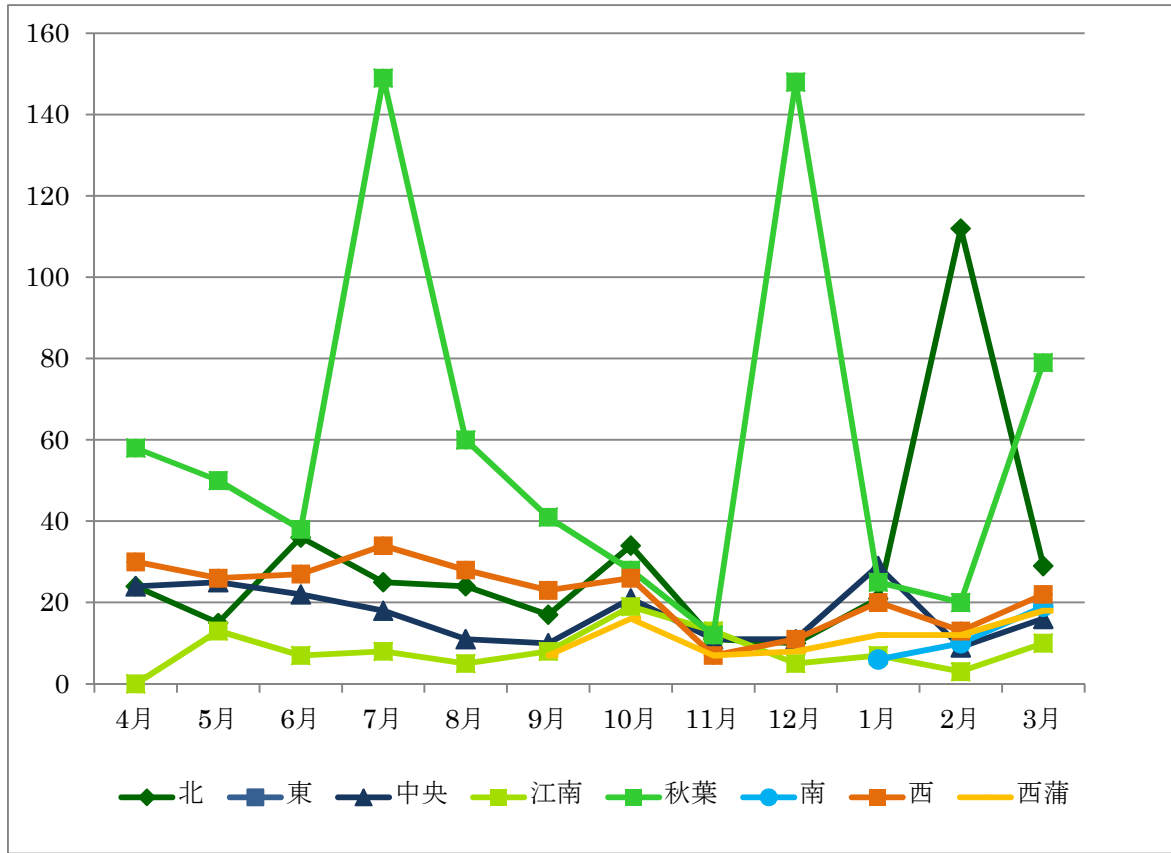

他区自治協議会 ホームページ アクセス数

【H26 年度】

月	北	東	中央	江南	秋葉	南	西	西蒲
4月	24	0	24	0	58	0	30	0
5月	15	0	25	13	50	0	26	0
6月	36	0	22	7	38	0	27	0
7月	25	0	18	8	149	0	34	0
8月	24	0	11	5	60	0	28	0
9月	17	0	10	8	41	0	23	7
10月	34	0	21	19	28	0	26	16
11月	11	0	11	13	12	0	7	7
12月	10	0	11	5	148	0	11	8
1月	21	0	29	7	25	6	20	12
2月	112	0	9	3	20	10	13	12
3月	29	0	16	10	79	19	22	18
年間	358	0	207	98	708	35	267	80

※東区は、8月発行開始。3月HP掲載開始

※南区は、12月発行開始。

※西蒲区は、9月発行開始。

【H27 年度】11 月末現在

月	北	東	中央	江南	秋葉	南	西	西蒲
4月	29	17	12	21	49	30	41	18
5月	30	28	18	8	42	35	30	15
6月	46	20	19	10	33	27	46	18
7月	22	13	20	9	26	28	63	17
8月	15	14	8	5	50	20	51	11
9月	19	18	13	5	114	19	44	7
10月	30	22	15	19	57	35	45	10
11月	171	16	12	13	41	28	44	17
年間	362	148	117	90	412	222	364	113