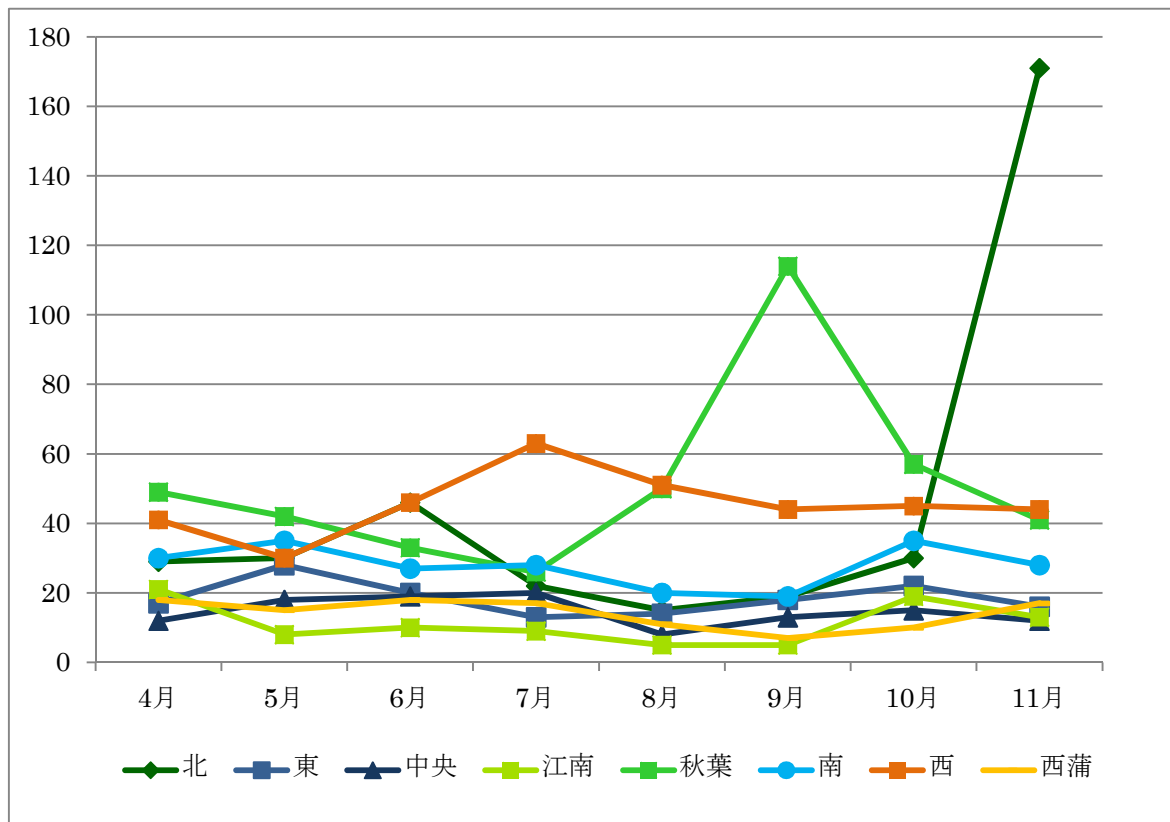

他区自治協議会 ホームページ アクセス数

【H26 年度】

月	北	東	中央	江南	秋葉	南	西	西蒲
4月	24	0	24	0	58	0	30	0
5月	15	0	25	13	50	0	26	0
6月	36	0	22	7	38	0	27	0
7月	25	0	18	8	149	0	34	0
8月	24	0	11	5	60	0	28	0
9月	17	0	10	8	41	0	23	7
10月	34	0	21	19	28	0	26	16
11月	11	0	11	13	12	0	7	7
12月	10	0	11	5	148	0	11	8
1月	21	0	29	7	25	6	20	12
2月	112	0	9	3	20	10	13	12
3月	29	0	16	10	79	19	22	18
年間	358	0	207	98	708	35	267	80

※東区は、8月発行開始。3月HP掲載開始

※南区は、12月発行開始。

※西蒲区は、9月発行開始。

【H27 年度】11 月末現在

月	北	東	中央	江南	秋葉	南	西	西蒲
4月	29	17	12	21	49	30	41	18
5月	30	28	18	8	42	35	30	15
6月	46	20	19	10	33	27	46	18
7月	22	13	20	9	26	28	63	17
8月	15	14	8	5	50	20	51	11
9月	19	18	13	5	114	19	44	7
10月	30	22	15	19	57	35	45	10
11月	171	16	12	13	41	28	44	17
年間	362	148	117	90	412	222	364	113