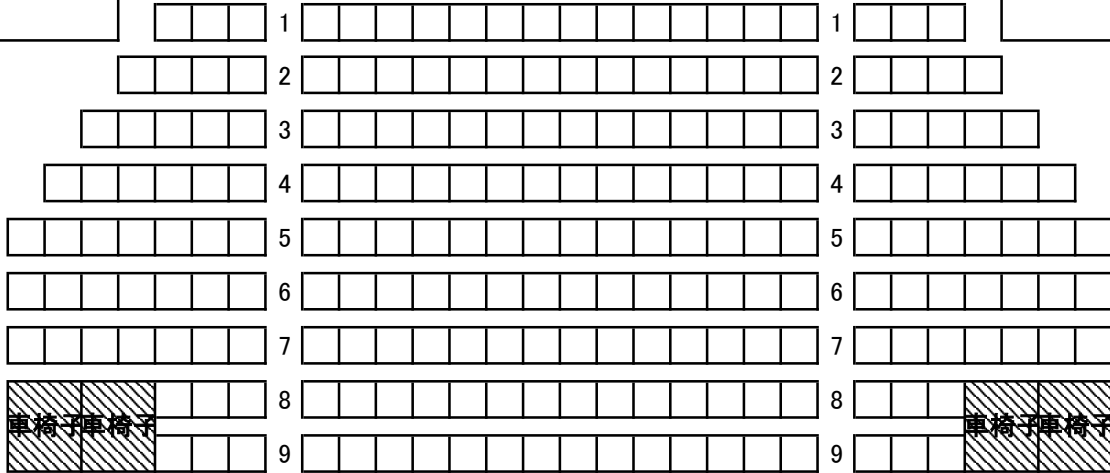

新潟市西川多目的ホール客席図

(総客席数 776席 ※車椅子席なし 792席)

舞台(ステージ)

1F パイプ椅子(番号なし) 216席 ※車いす席なし 232

1F 稼働式客席 364席

通路

通路

2F 固定客席 196席