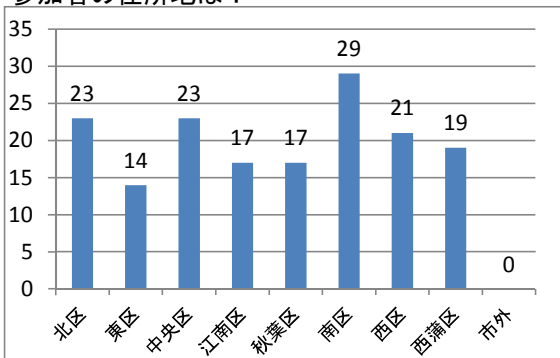

議会報告会 アンケート集計結果(参加者) 全区合計

参加人数: 199 人

回収数: 163 人

回収率: 82%

1	年齢	19歳以下	20~29歳	30~39歳	40~49歳	50~59歳	60~69歳	70歳以上		
		0	0	8	3	13	66	73		
2	性別	男性	女性							
		133	30							
3	住所	北区	東区	中央区	江南区	秋葉区	南区	西区	西蒲区	市外
		23	14	23	17	17	29	21	19	0
4	座長からの議会報告	わかりやすかった	どちらともいえない	わかりにくかった	回答なし					
		59	72	19	13					
5	グループワーク等 又は 意見交換 (グループワーク等) のやり方	良かった	どちらともいえない	悪かった	回答なし					
		91	51	9	12					

参加者の住所地は？