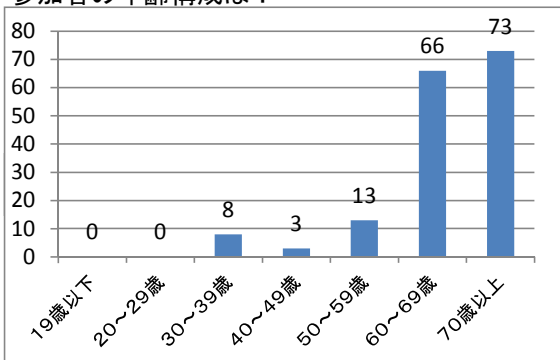

議会報告会 アンケート集計結果(参加者) 全区合計

参加人数: 199 人

回収数: 163 人

回収率: 82%

1	年齢	19歳以下	20~29歳	30~39歳	40~49歳	50~59歳	60~69歳	70歳以上		
		0	0	8	3	13	66	73		
2	性別	男性	女性							
		133	30							
3	住所	北区	東区	中央区	江南区	秋葉区	南区	西区	西蒲区	市外
		23	14	23	17	17	29	21	19	0
4	座長からの議会報告	わかりやすかった	どちらともいえない	わかりにくかった	回答なし					
		59	72	19	13					
5	グループワーク等 又は 意見交換 (グループワーク等) のやり方	良かった	どちらともいえない	悪かった	回答なし					
		91	51	9	12					

参加者の年齢構成は？

参加者の性別は？

参加者の住所地は？

座長からの議会報告については？

意見交換(グループワーク等)のやり方は？