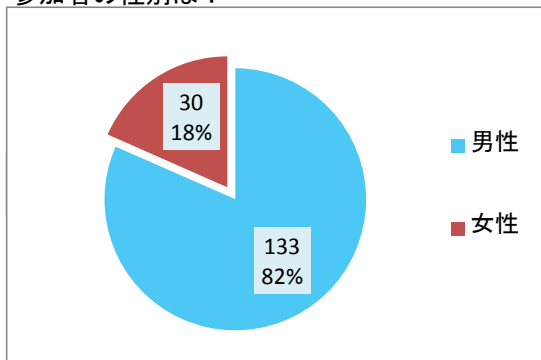

議会報告会 アンケート集計結果(参加者) 全区合計

参加人数: 199 人

回収数: 163 人

回収率: 82%

1	年齢	19歳以下	20~29歳	30~39歳	40~49歳	50~59歳	60~69歳	70歳以上		
		0	0	8	3	13	66	73		
2	性別	男性	女性							
		133	30							
3	住所	北区	東区	中央区	江南区	秋葉区	南区	西区	西蒲区	市外
		23	14	23	17	17	29	21	19	0
4	座長からの議会報告	わかりやすかった	どちらともいえない	わかりにくかった	回答なし					
		59	72	19	13					
5	グループワーク等 又は 意見交換 (グループワーク等) のやり方	良かった	どちらともいえない	悪かった	回答なし					
		91	51	9	12					

参加者の年齢構成は？

参加者の性別は？

参加者の住所地は？

座長からの議会報告については？

意見交換(グループワーク等)のやり方は？