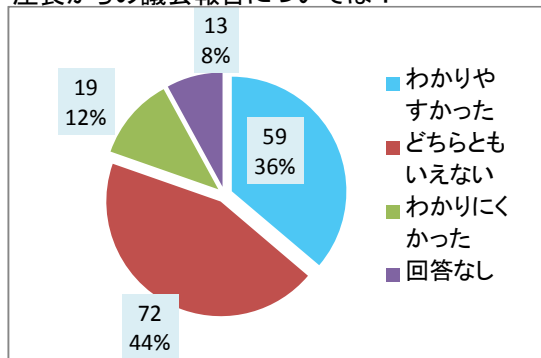

議会報告会 アンケート集計結果(参加者) 全区合計

参加人数: 199 人

回収数: 163 人

回収率: 82%

1	年齢	19歳以下	20~29歳	30~39歳	40~49歳	50~59歳	60~69歳	70歳以上		
		0	0	8	3	13	66	73		
2	性別	男性	女性							
		133	30							
3	住所	北区	東区	中央区	江南区	秋葉区	南区	西区	西蒲区	市外
		23	14	23	17	17	29	21	19	0
4	座長からの議会報告	わかりやすかった	どちらともいえない	わかりにくかった	回答なし					
		59	72	19	13					
5	グループワーク等 又は 意見交換 (グループワーク等) のやり方	良かった	どちらともいえない	悪かった	回答なし					
		91	51	9	12					

参加者の年齢構成は？

参加者の性別は？

参加者の住所地は？

座長からの議会報告については？

意見交換(グループワーク等)のやり方は？