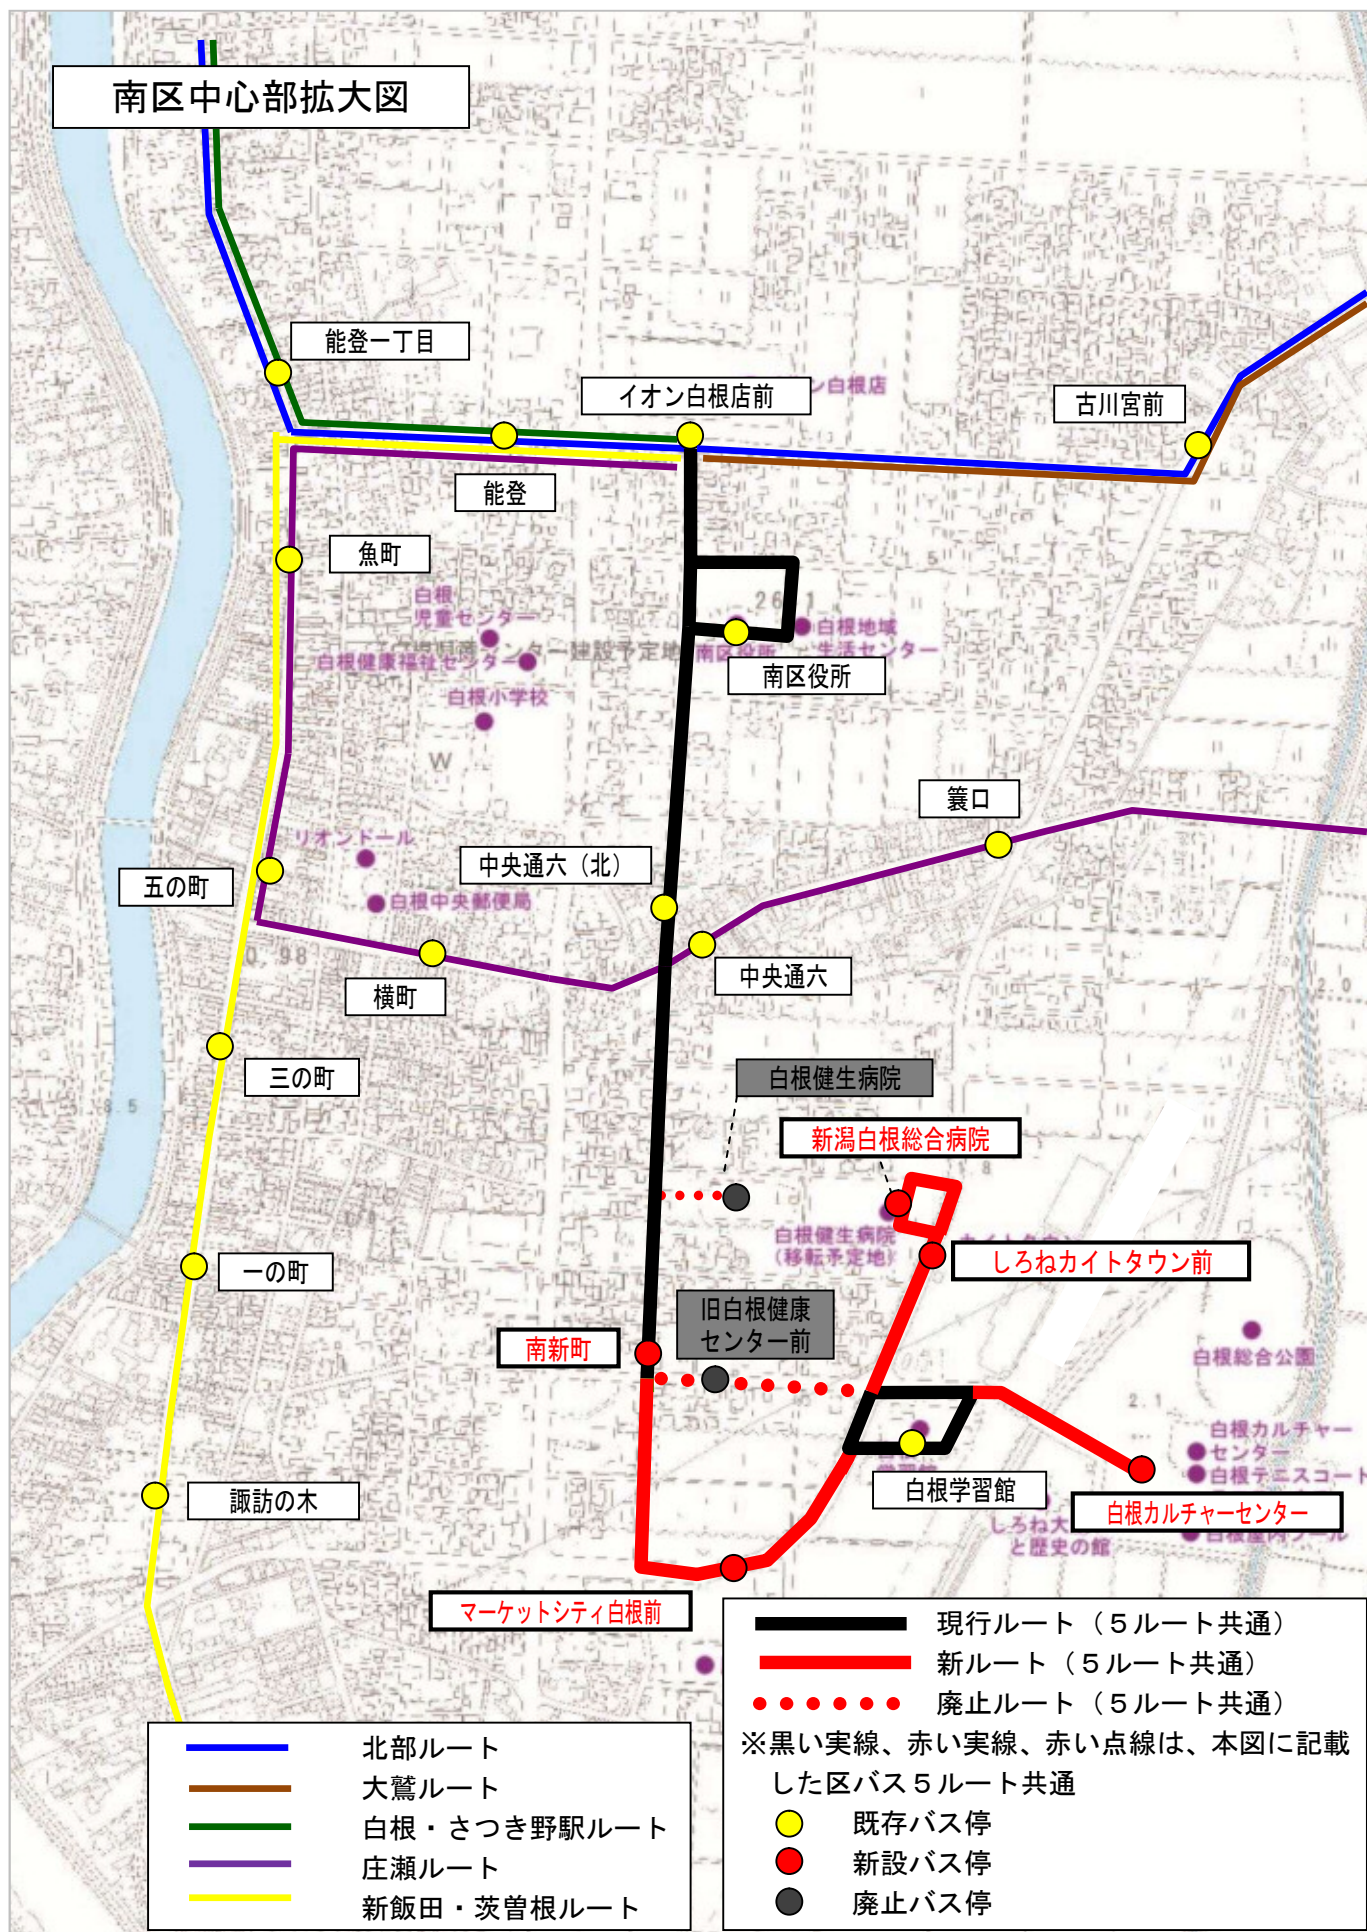

新運行ルート図

南区中心部拡大図

能登一丁目

イオン白根店前

古川宮前

能登

魚町

南区役所

箕口

五の町

中央通六(北)

中央通六

横町

三の町

白根健生病院

新潟白根総合病院

一の町

しろねカイトタウン前

南新町

旧白根健康センター前

白根学習館

白根カルチャーセンター

諏訪の木

マーケットシティ白根前

- 北部ルート
- 大鷲ルート
- 白根・さつき野駅ルート
- 庄瀬ルート
- 新飯田・茨曽根ルート

- 現行ルート (5ルート共通)
- 新ルート (5ルート共通)
- ⋯ 廃止ルート (5ルート共通)
- ※黒い実線、赤い実線、赤い点線は、本図に記載した区バス5ルート共通
- (Yellow) 既存バス停
- (Red) 新設バス停
- (Black) 廃止バス停