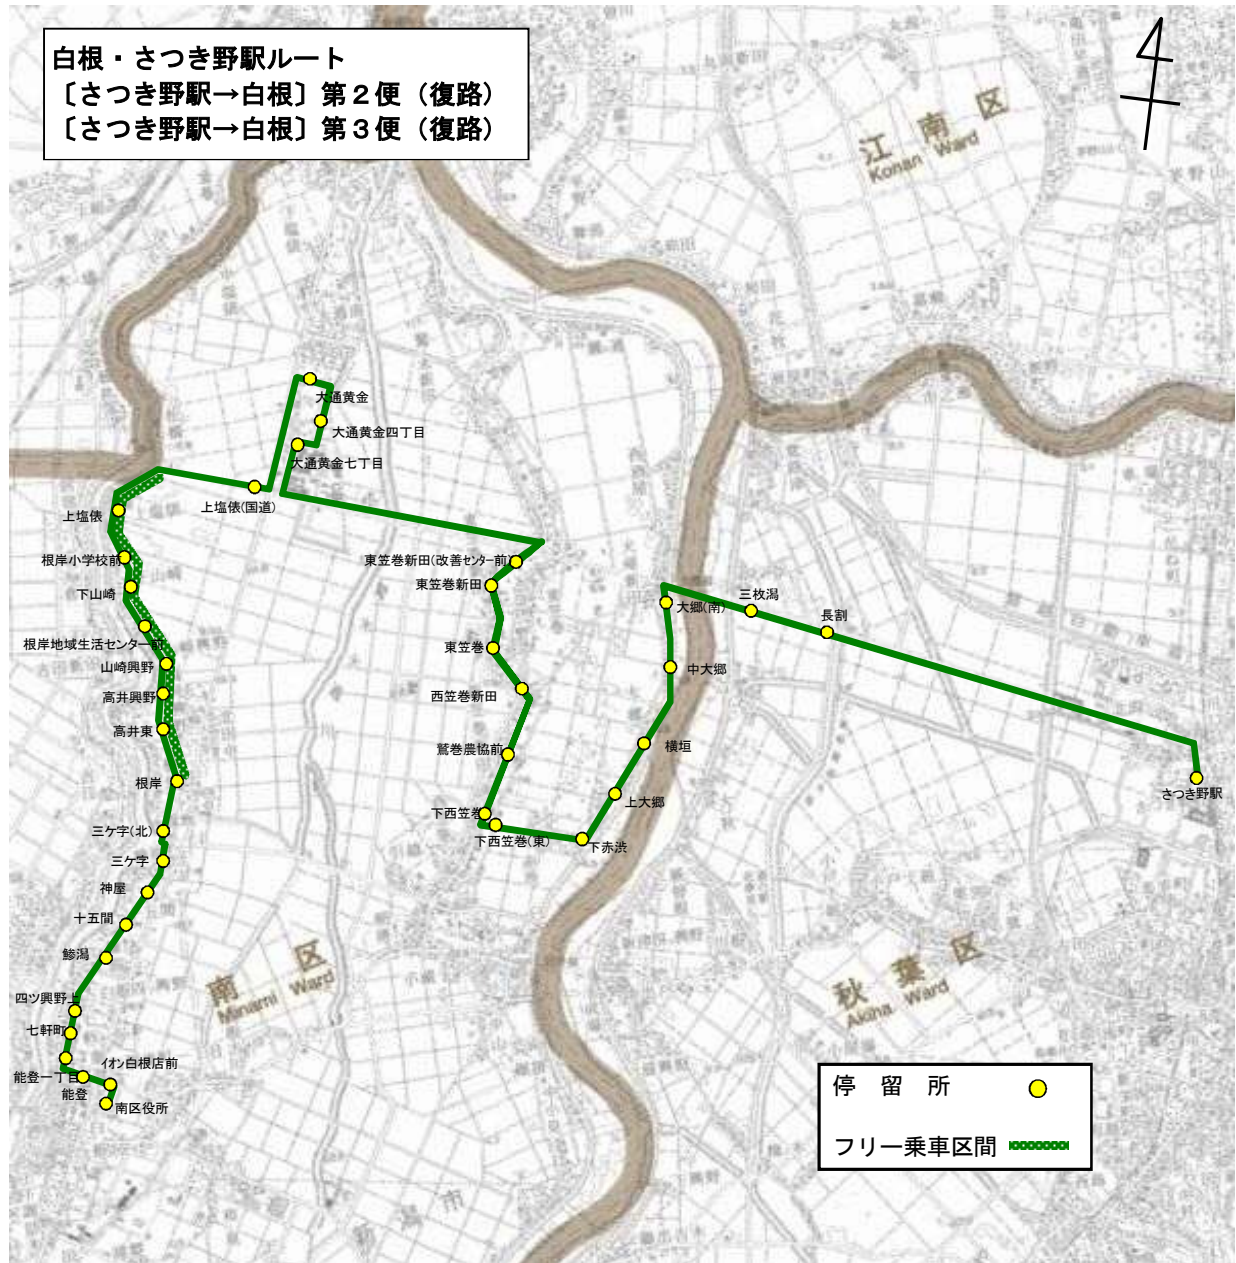

運行ルート図(現行)

| ルート名 (色) | 北部 | 大鷲 | 白根・さつき野駅 | 新飯田・茨曾根 | 庄瀬 | 東部 |
|-------------|-----------------|-----------------|-------------|---------|--------|-----------------|
| 運行距離 | 32.8 ~36.9Km | 28.3 ~30.0Km | 24.3~26.1Km | 14.3Km | 16.6Km | 14.0 ~14.3Km |
| 運行便数 | 3便 | 2便 | 5便 | 2便 | 2便 | 3便 |

運行ルート図（現行）

運行ルート図(現行)

起点: 三ツ屋 終点: 白根学習館

運行ルート図(現行)

起点: 白根学習館 終点: 南区役所

運行ルート図(現行)

起点:白根学習館 終点:白根学習館

運行ルート図(現行)

第1便(往路) 起点:南区役所 終点:さつき野駅

運行ルート図(現行)

第1便(復路) 起点:さつき野駅 終点:白根学習館
 第2便(往路) 起点:白根学習館 終点:さつき野駅

運行ルート図(現行)

第2便(復路) 起点:さつき野駅 終点:南区役所
 第3便(復路) 起点:さつき野駅 終点:南区役所

運行ルート図(現行)

- 第1便 起点:新飯田下町 終点:田上駅
- 第2便 起点:田上駅 終点:新飯田下町
- 第3便 起点:田上駅 終点:新飯田下町

運行ルート図(現行)

第1便 起点:上新田 終点:白根学習館
 第2便 起点:白根学習館 終点:上新田

運行ルート図(現行)

第1便 起点:兎新田 終点:白根学習館
 第2便 起点:白根学習館 終点:兎新田

◆新運行計画

◇現在の運行内容との相違点

新潟白根総合病院（現白根健生病院）の新築移転への対応及び、「マーケットシティ白根」「しろねカイトタウン」「白根カルチャーセンター」方面へのアクセス利便性確保のため、ルートの一部変更するものである。