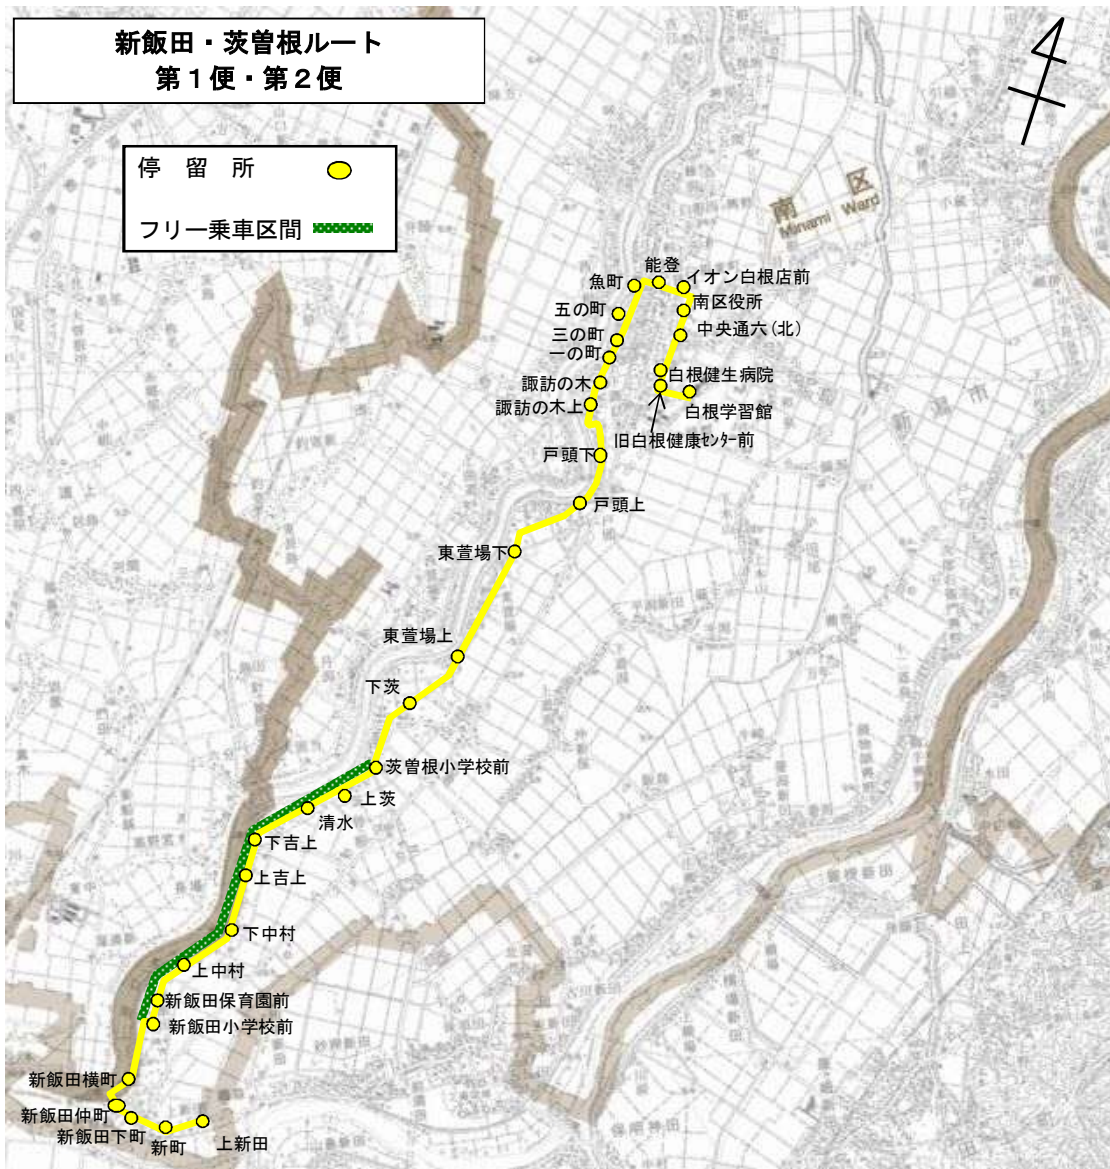

運行ルート図（現行）

運行ルート図(現行)

起点: 三ツ屋 終点: 白根学習館

運行ルート図(現行)

起点: 白根学習館 終点: 南区役所

運行ルート図(現行)

起点:白根学習館 終点:白根学習館

運行ルート図(現行)

第1便(往路) 起点:南区役所 終点:さつき野駅

運行ルート図(現行)

第1便(復路) 起点:さつき野駅 終点:白根学習館
 第2便(往路) 起点:白根学習館 終点:さつき野駅

運行ルート図(現行)

第2便(復路) 起点:さつき野駅 終点:南区役所
 第3便(復路) 起点:さつき野駅 終点:南区役所

運行ルート図(現行)

- 第1便 起点:新飯田下町 終点:田上駅
- 第2便 起点:田上駅 終点:新飯田下町
- 第3便 起点:田上駅 終点:新飯田下町

運行ルート図(現行)

第1便 起点:上新田 終点:白根学習館
 第2便 起点:白根学習館 終点:上新田

運行ルート図(現行)

第1便 起点:兎新田 終点:白根学習館
 第2便 起点:白根学習館 終点:兎新田

◆新運行計画

◇現在の運行内容との相違点

新潟白根総合病院（現白根健生病院）の新築移転への対応及び、「マーケットシティ白根」「しろねカイトタウン」「白根カルチャーセンター」方面へのアクセス利便性確保のため、ルートの一部変更するものである。