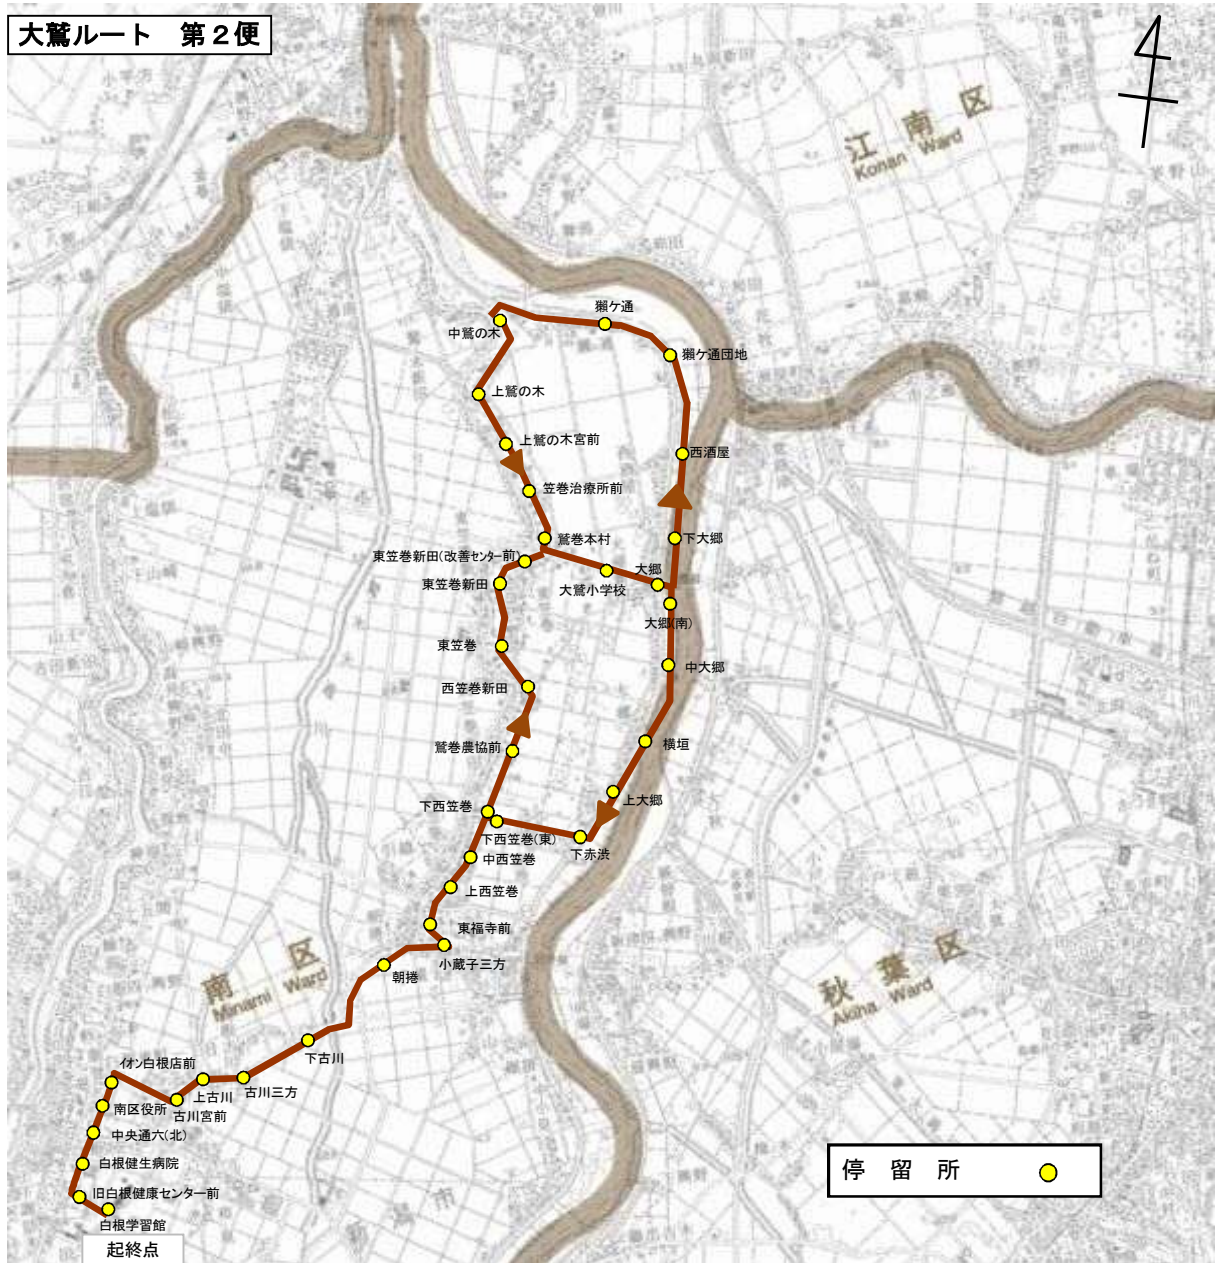

運行ルート図（現行）

運行ルート図(現行)

起点: 三ツ屋 終点: 白根学習館

運行ルート図(現行)

起点: 白根学習館 終点: 南区役所

運行ルート図(現行)

起点:白根学習館 終点:白根学習館

運行ルート図(現行)

第1便(往路) 起点:南区役所 終点:さつき野駅

運行ルート図(現行)

第1便(復路) 起点:さつき野駅 終点:白根学習館
 第2便(往路) 起点:白根学習館 終点:さつき野駅

運行ルート図(現行)

第2便(復路) 起点:さつき野駅 終点:南区役所
 第3便(復路) 起点:さつき野駅 終点:南区役所

運行ルート図(現行)

- 第1便 起点:新飯田下町 終点:田上駅
- 第2便 起点:田上駅 終点:新飯田下町
- 第3便 起点:田上駅 終点:新飯田下町