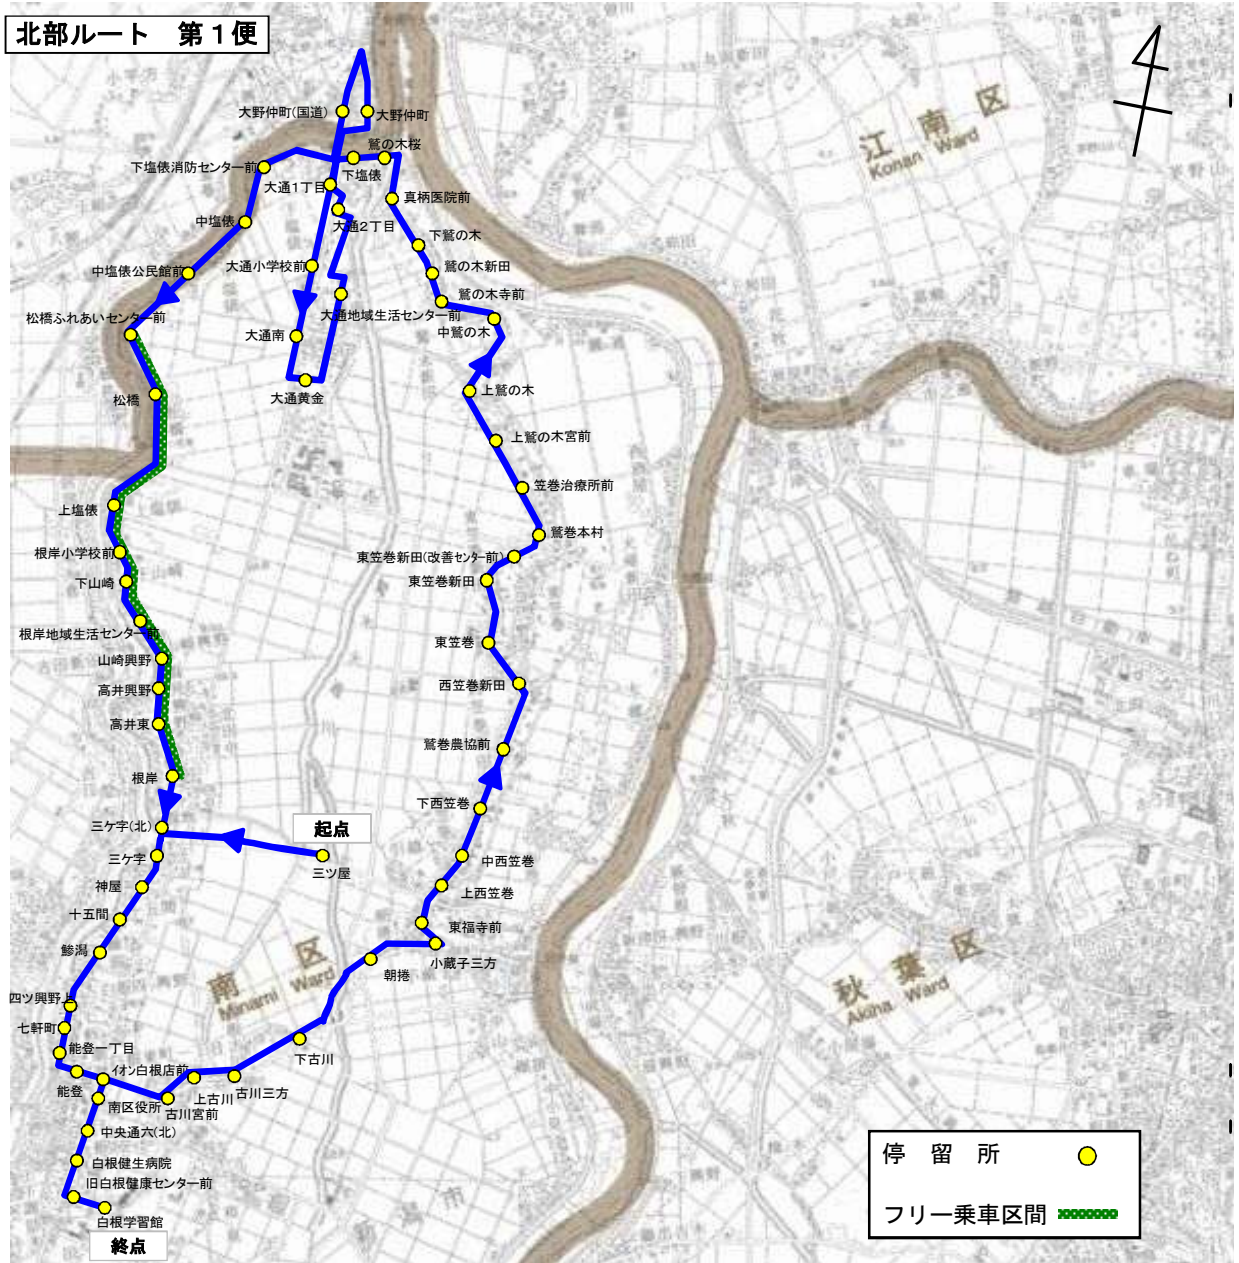

◇現行運行計画（庄瀬ルート）

| | |
|---------------------|--------------------------------------|
| 運行区間 (主なバス停) | 兎新田～白根 (兎新田～庄瀬本村～白根学習館) |
| 運行距離(km) | 16.6km |
| 運行手段 | 41人乗り小型バス(座席14席) |
| 運行便数(便/日) | 2便 |
| 運行日 | 平日(12月29日～1月3日運休) |
| 運賃(円/回) | 200円均一 (中高生100円, 小学生50円, 小学生未満無料) |
| 運行事業者 | 新潟交通観光バス株式会社 |
| 運行実績 (H27.4～H27.10) | |
| 利用者数(人/便) | 4.3人/便 |
| 収支率(%) | 30.4% |

運行ルート図(現行)

| ルート名 (色) | 北部 | 大鷲 | 白根・さつき野駅 | 新飯田・茨曾根 | 庄瀬 | 東部 |
|-------------|-----------------|-----------------|-------------|---------|--------|-----------------|
| 運行距離 | 32.8 ~36.9Km | 28.3 ~30.0Km | 24.3~26.1Km | 14.3Km | 16.6Km | 14.0 ~14.3Km |
| 運行便数 | 3便 | 2便 | 5便 | 2便 | 2便 | 3便 |

運行ルート図（現行）

運行ルート図(現行)

起点: 三ツ屋 終点: 白根学習館

運行ルート図(現行)

起点: 白根学習館 終点: 南区役所

運行ルート図(現行)

起点:白根学習館 終点:白根学習館

運行ルート図(現行)