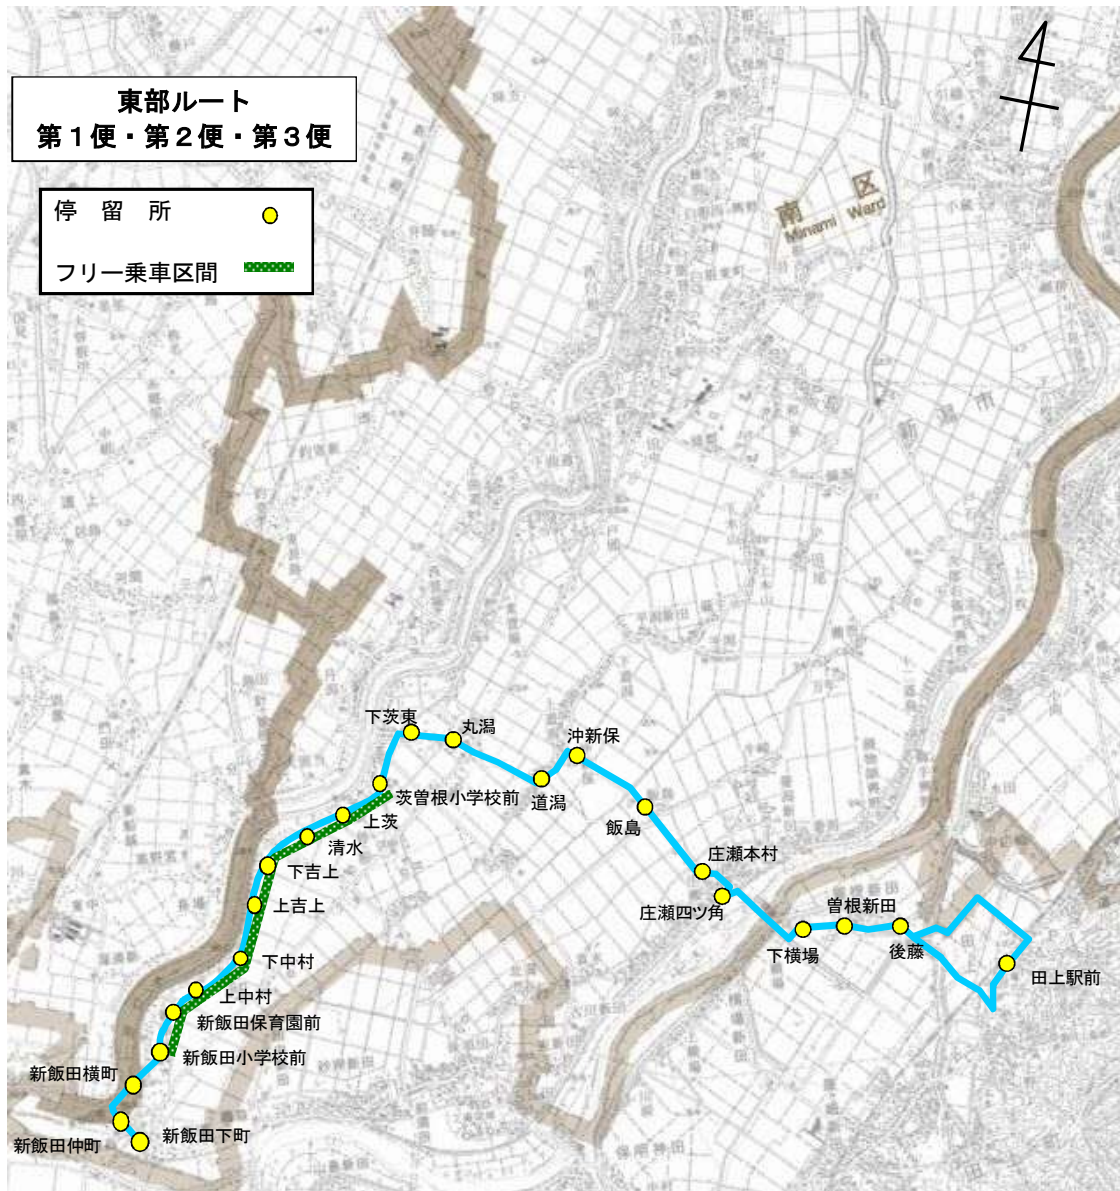

運行ルート図（現行）

運行ルート図(現行)

起点: 三ツ屋 終点: 白根学習館

運行ルート図(現行)

起点: 白根学習館 終点: 南区役所

運行ルート図(現行)

起点:白根学習館 終点:白根学習館

運行ルート図(現行)

第1便(往路) 起点:南区役所 終点:さつき野駅

運行ルート図(現行)

第1便(復路) 起点:さつき野駅 終点:白根学習館
 第2便(往路) 起点:白根学習館 終点:さつき野駅

運行ルート図(現行)

第2便(復路) 起点:さつき野駅 終点:南区役所
 第3便(復路) 起点:さつき野駅 終点:南区役所

運行ルート図(現行)

- 第1便 起点:新飯田下町 終点:田上駅
- 第2便 起点:田上駅 終点:新飯田下町
- 第3便 起点:田上駅 終点:新飯田下町

運行ルート図(現行)

第1便 起点:上新田 終点:白根学習館
 第2便 起点:白根学習館 終点:上新田

運行ルート図(現行)

第1便 起点:兎新田 終点:白根学習館
 第2便 起点:白根学習館 終点:兎新田

◆新運行計画

◇現在の運行内容との相違点

新潟白根総合病院（現白根健生病院）の新築移転への対応及び、「マーケットシティ白根」「しろねカイトタウン」「白根カルチャーセンター」方面へのアクセス利便性確保のため、ルートの一部変更するものである。