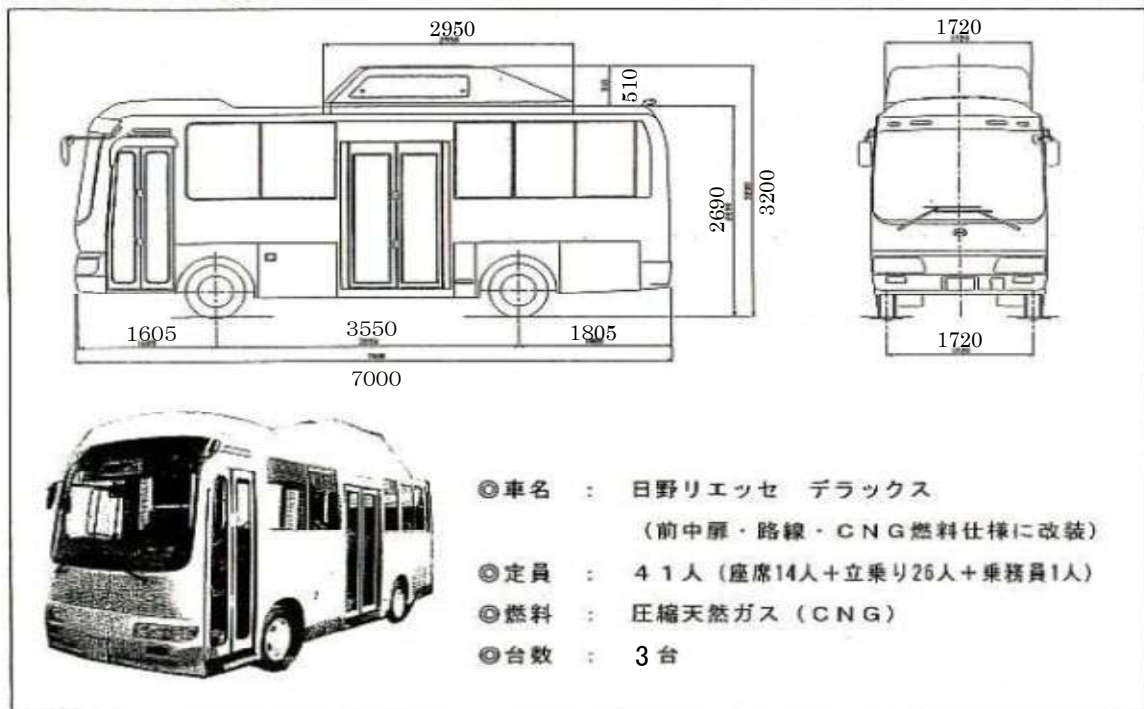

◇運行手段詳細

○新潟市所有レインボーバス車両 3台【下図参照】

【車両仕様図】

■ CNGバス車両（※CNG＝圧縮天然ガス）