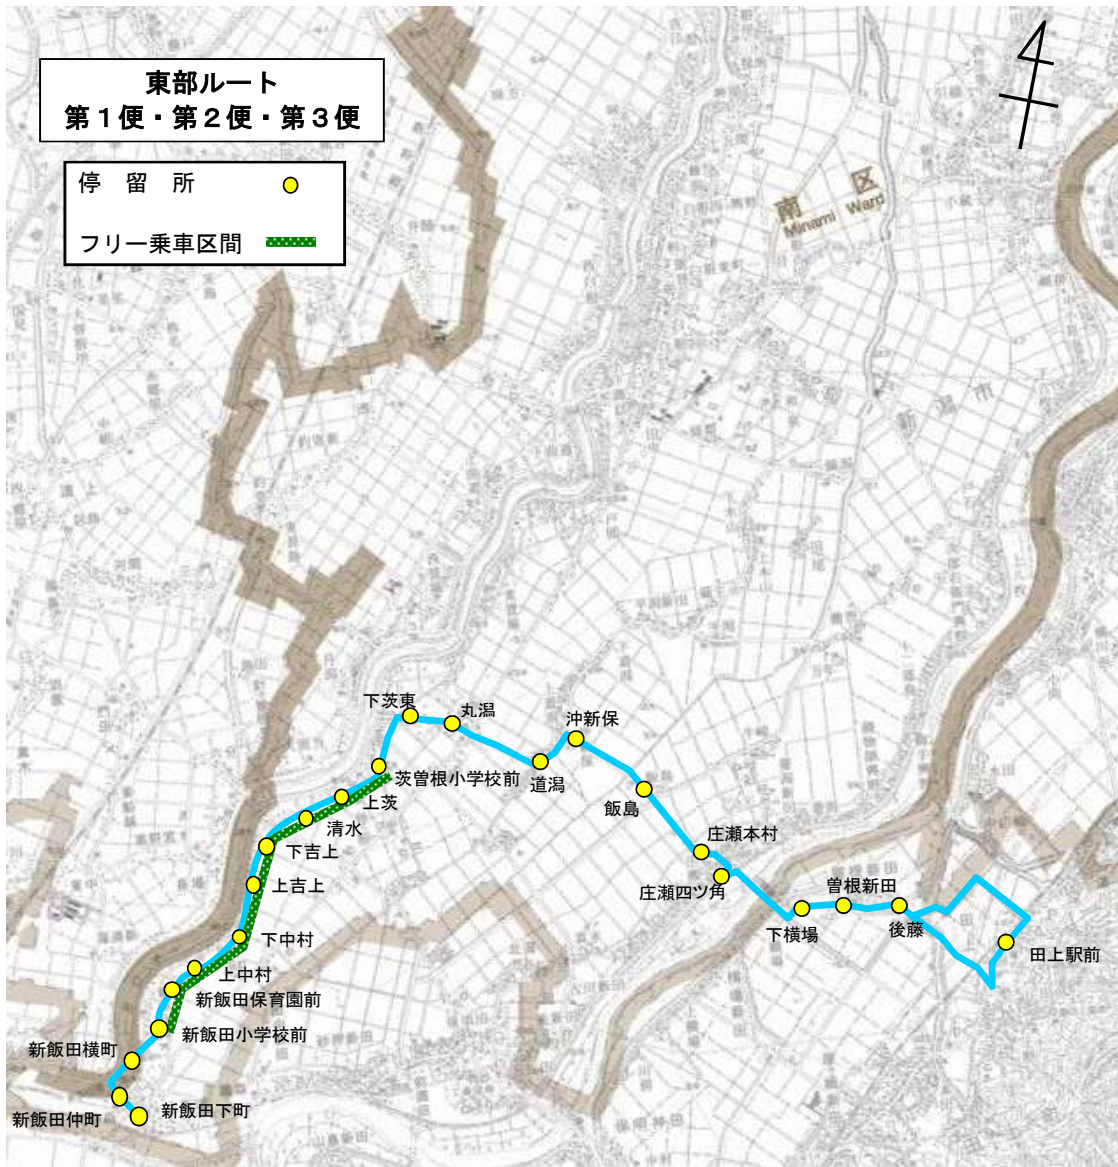

新運行ルート図

起点: 白根カルチャーセンター 終点: 白根カルチャーセンター

新運行ルート図

起点: 白根カルチャーセンター 終点: 南区役所

新運行ルート図

第1便(往路) 起点:南区役所 終点:さつき野駅

変更なし

新運行ルート図

第1便(復路) 起点:さつき野駅 終点:白根カルチャーセンター
 第2便(往路) 起点:白根カルチャーセンター 終点:さつき野駅

新運行ルート図

第2便(復路) 起点:さつき野駅 終点:南区役所
 第3便(復路) 起点:さつき野駅 終点:南区役所

変更なし

新運行ルート図

第1便 起点:新飯田下町 終点:田上駅
 第2便 起点:田上駅 終点:新飯田下町
 第3便 起点:田上駅 終点:新飯田下町

変更なし

新運行ルート図