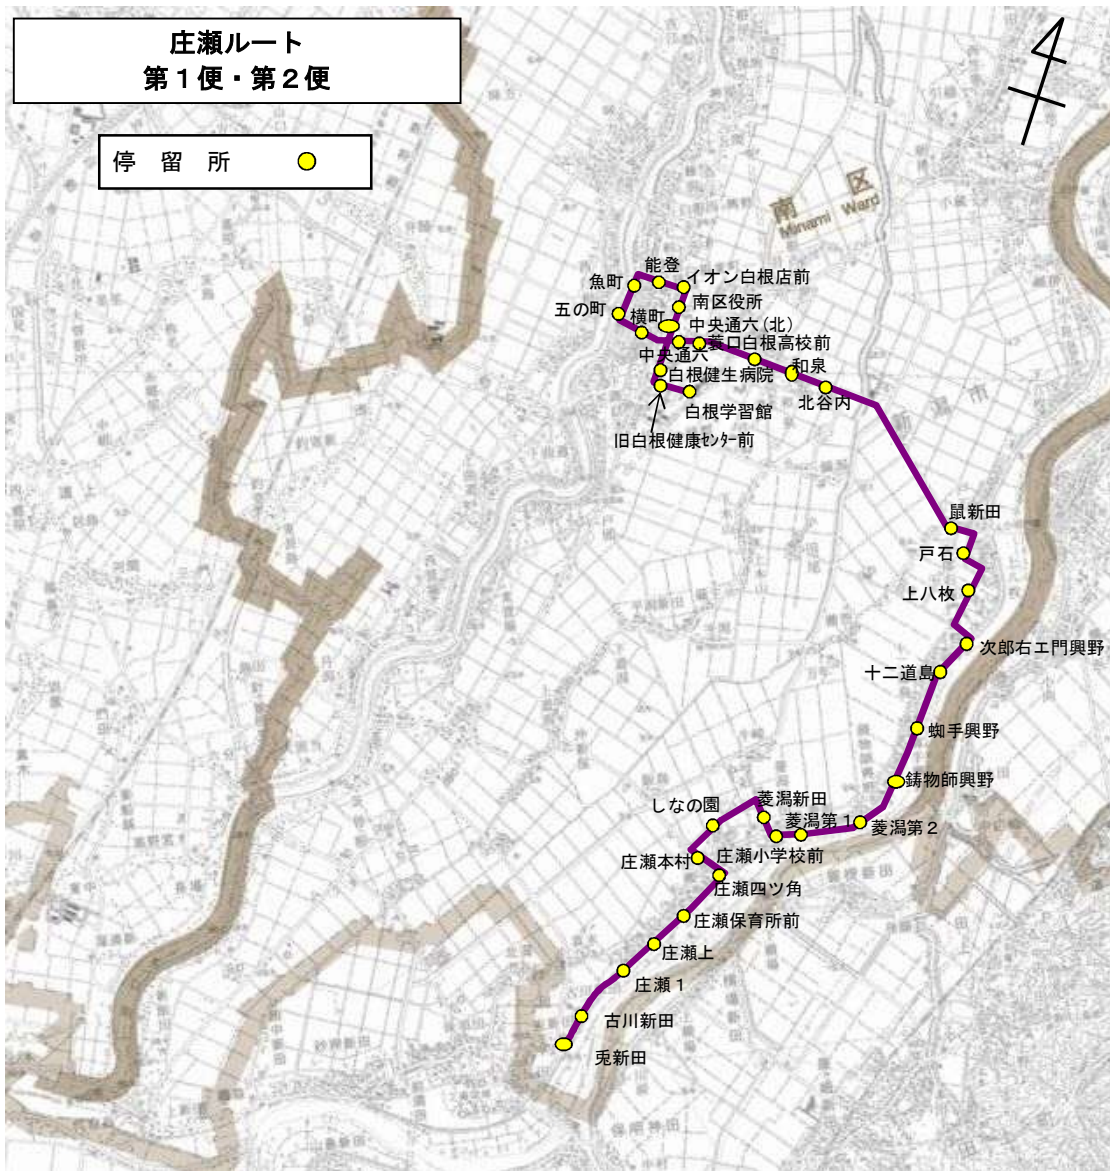

運行ルート図（現行）

運行ルート図(現行)

起点: 三ツ屋 終点: 白根学習館

運行ルート図(現行)

起点: 白根学習館 終点: 南区役所

運行ルート図(現行)

起点:白根学習館 終点:白根学習館

運行ルート図(現行)

第1便(往路) 起点:南区役所 終点:さつき野駅

運行ルート図(現行)

第1便(復路) 起点:さつき野駅 終点:白根学習館
 第2便(往路) 起点:白根学習館 終点:さつき野駅

運行ルート図(現行)

第2便(復路) 起点:さつき野駅 終点:南区役所
 第3便(復路) 起点:さつき野駅 終点:南区役所

運行ルート図(現行)

- 第1便 起点:新飯田下町 終点:田上駅
- 第2便 起点:田上駅 終点:新飯田下町
- 第3便 起点:田上駅 終点:新飯田下町

運行ルート図(現行)

第1便 起点:上新田 終点:白根学習館
 第2便 起点:白根学習館 終点:上新田

運行ルート図(現行)

第1便 起点:兎新田 終点:白根学習館
 第2便 起点:白根学習館 終点:兎新田

◆新運行計画

◇現在の運行内容との相違点

新潟白根総合病院（現白根健生病院）の新築移転への対応及び、「マーケットシティ白根」「しろねカイトタウン」「白根カルチャーセンター」方面へのアクセス利便性確保のため、ルートの一部変更するものである。