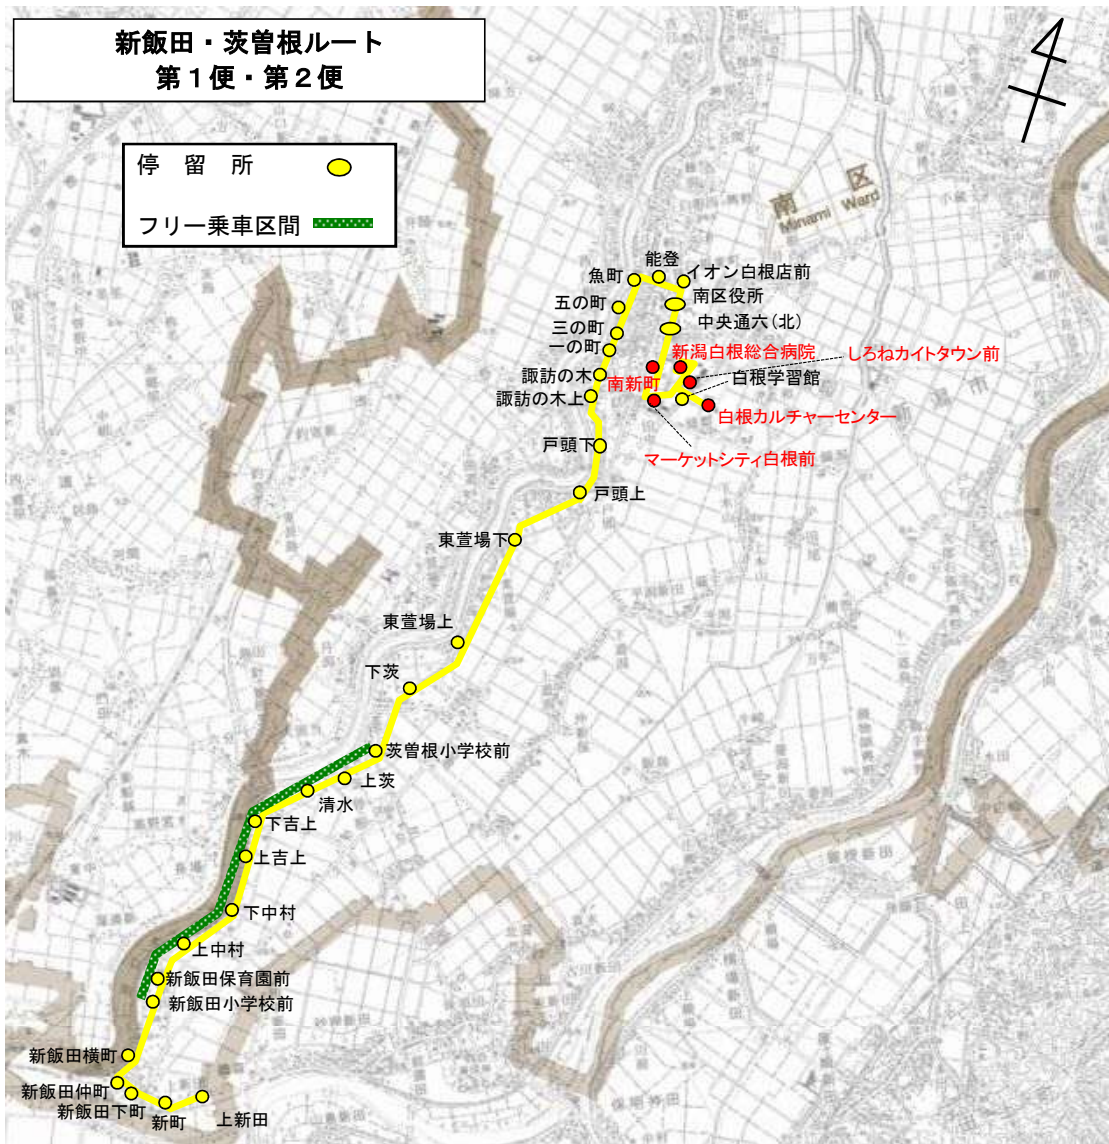

新運行ルート図

起点: 白根カルチャーセンター 終点: 白根カルチャーセンター

新運行ルート図

起点: 白根カルチャーセンター 終点: 南区役所

新運行ルート図

第1便(往路) 起点:南区役所 終点:さつき野駅

変更なし

新運行ルート図

第1便(復路) 起点:さつき野駅 終点:白根カルチャーセンター
 第2便(往路) 起点:白根カルチャーセンター 終点:さつき野駅

新運行ルート図

第2便(復路) 起点:さつき野駅 終点:南区役所
 第3便(復路) 起点:さつき野駅 終点:南区役所

変更なし

新運行ルート図

第1便 起点:新飯田下町 終点:田上駅
 第2便 起点:田上駅 終点:新飯田下町
 第3便 起点:田上駅 終点:新飯田下町

変更なし

新運行ルート図