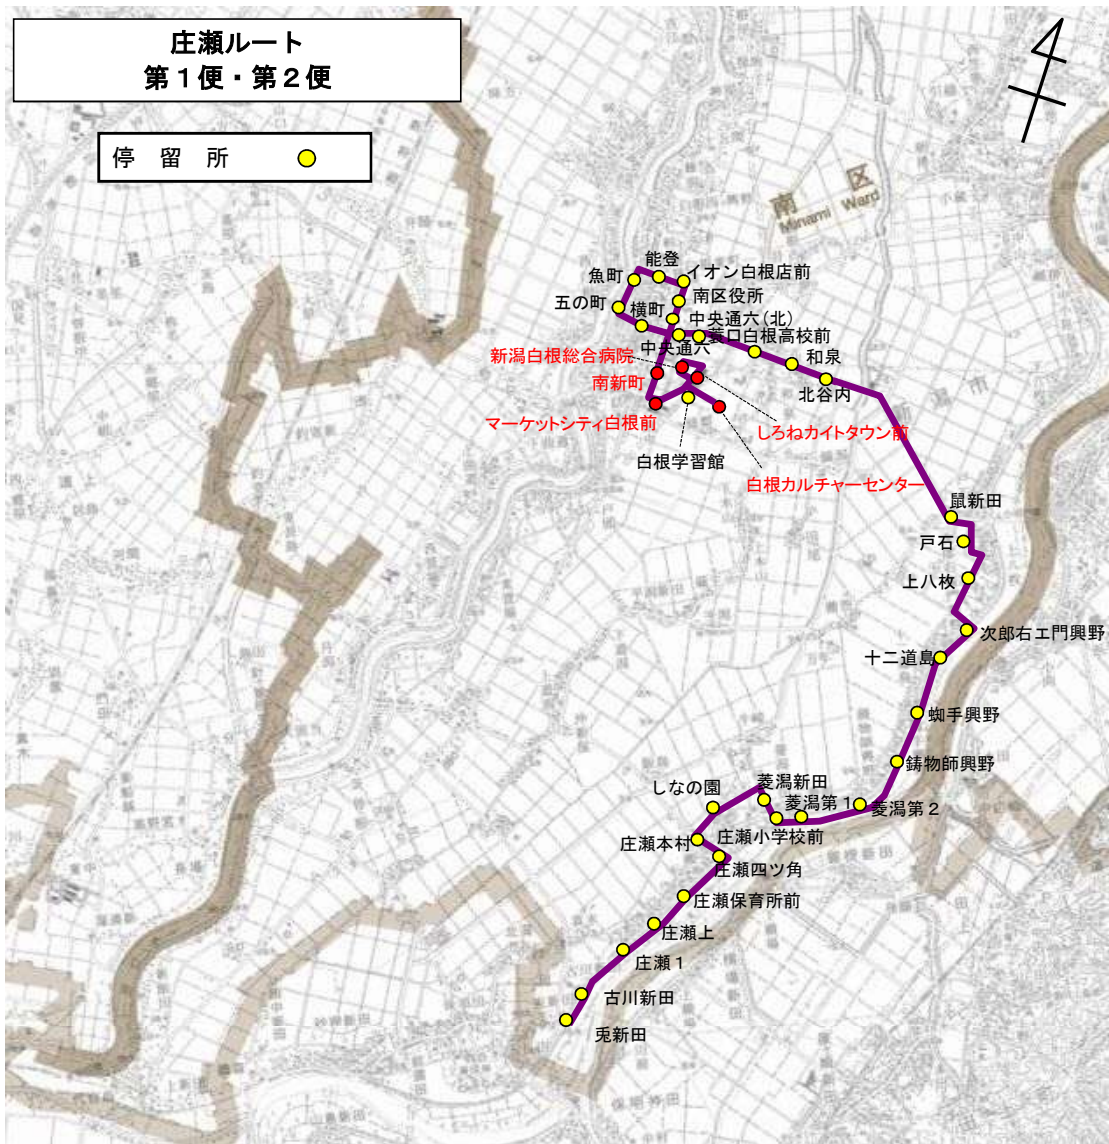

新運行ルート図

第1便 起点: 兔新田 終点: 白根カルチャーセンター
第2便 起点: 白根カルチャーセンター 終点: 兔新田