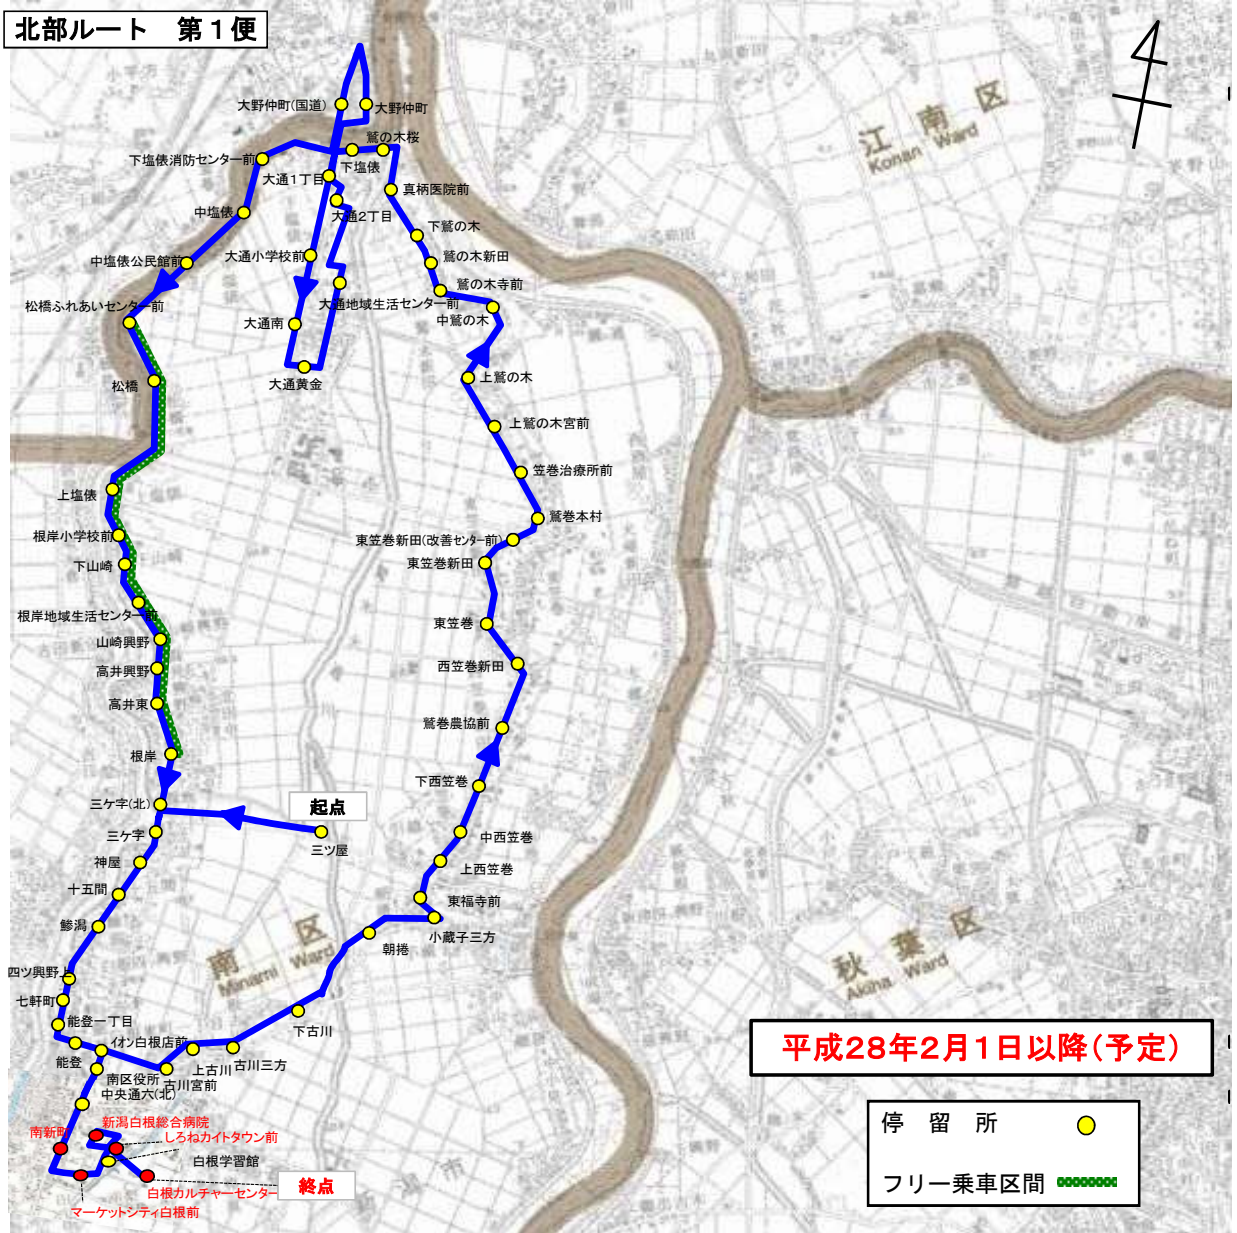

一の町

しろねカイトタウン前

南新町

旧白根健康センター前

白根学習館

白根カルチャーセンター

諏訪の木

マーケットシティ白根前

- 北部ルート
- 大鷲ルート
- 白根・さつき野駅ルート
- 庄瀬ルート
- 新飯田・茨曽根ルート

- 現行ルート (5ルート共通)
- 新ルート (5ルート共通)
- ⋯ 廃止ルート (5ルート共通)
- ※黒い実線、赤い実線、赤い点線は、本図に記載した区バス5ルート共通
- (Yellow) 既存バス停
- (Red) 新設バス停
- (Black) 廃止バス停

新運行ルート図

起点:三ツ屋 終点:白根カルチャーセンター