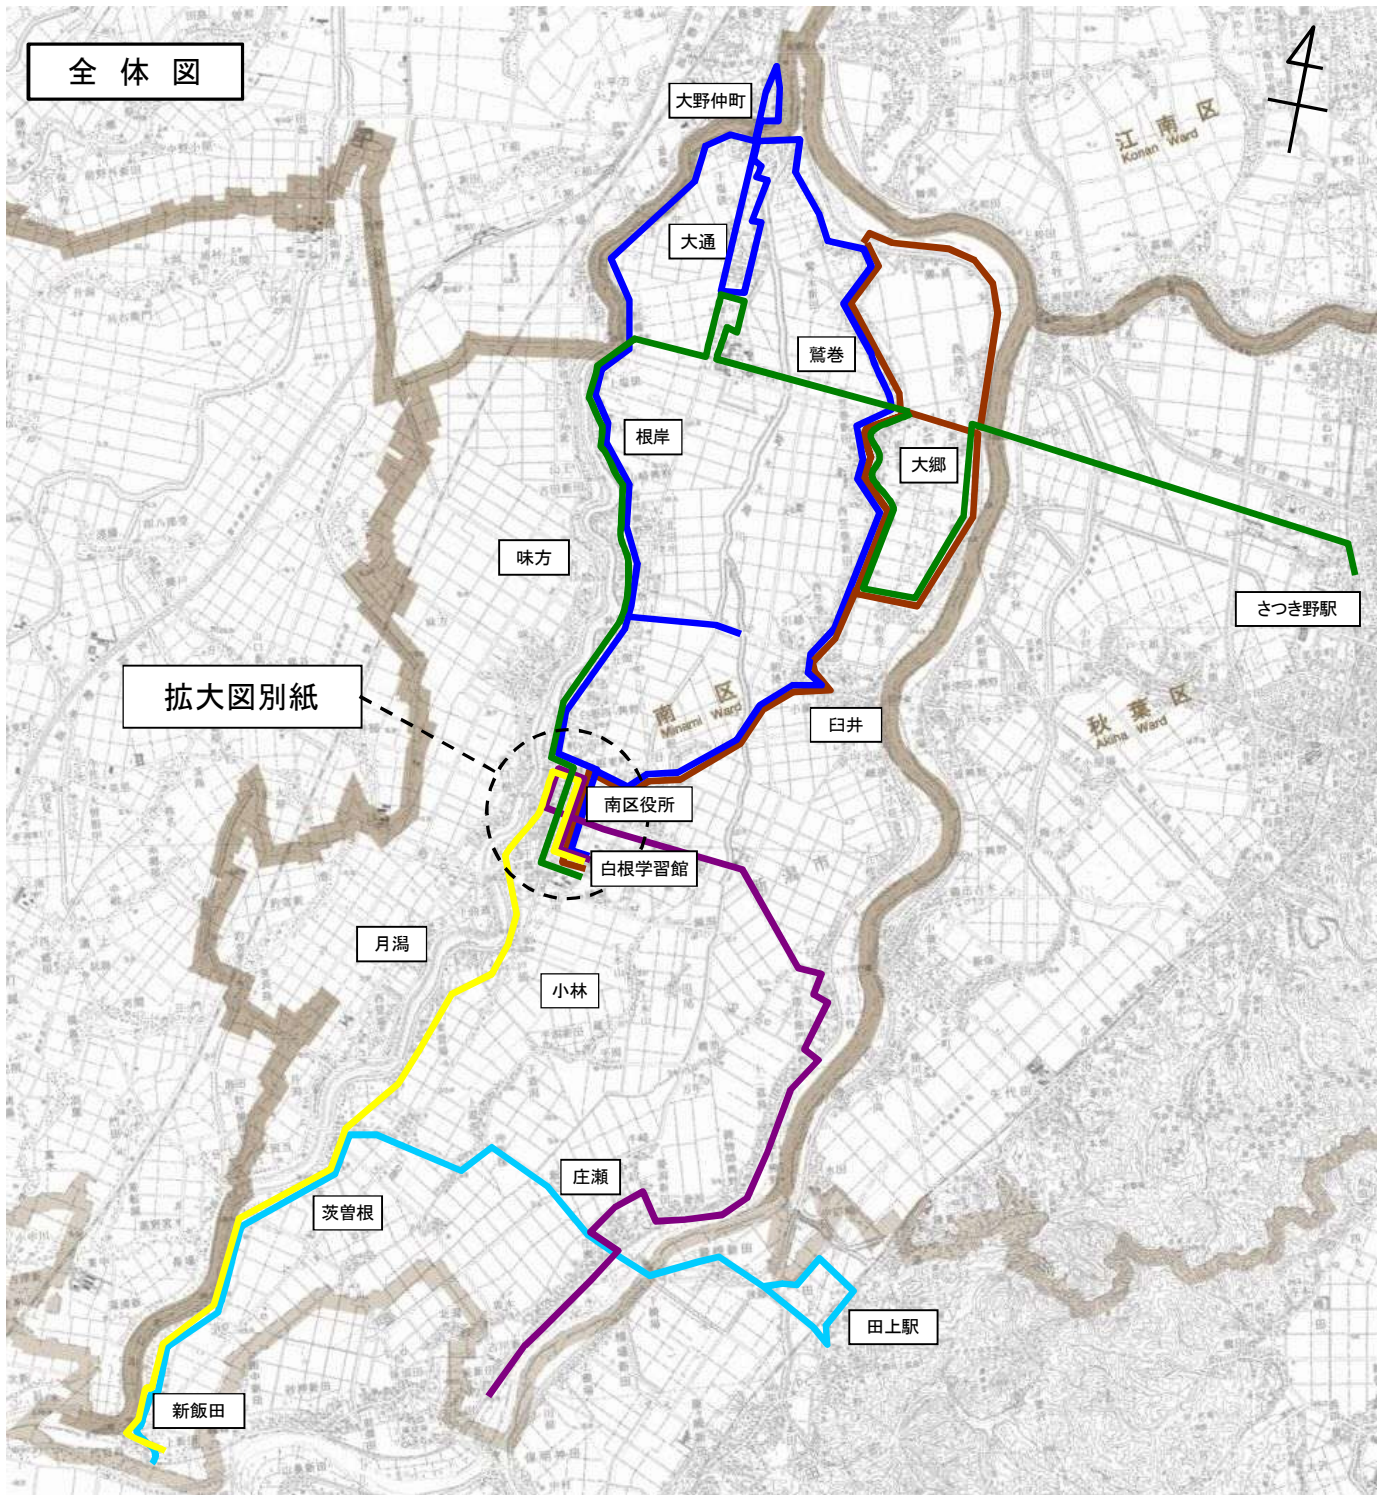

運行ルート図(現行)

ルート名 (色)	北部	大鷲	白根・さつき野駅	新飯田・茨曾根	庄瀬	東部
運行距離	32.8 ~36.9Km	28.3 ~30.0Km	24.3~26.1Km	14.3Km	16.6Km	14.0 ~14.3Km
運行便数	3便	2便	5便	2便	2便	3便