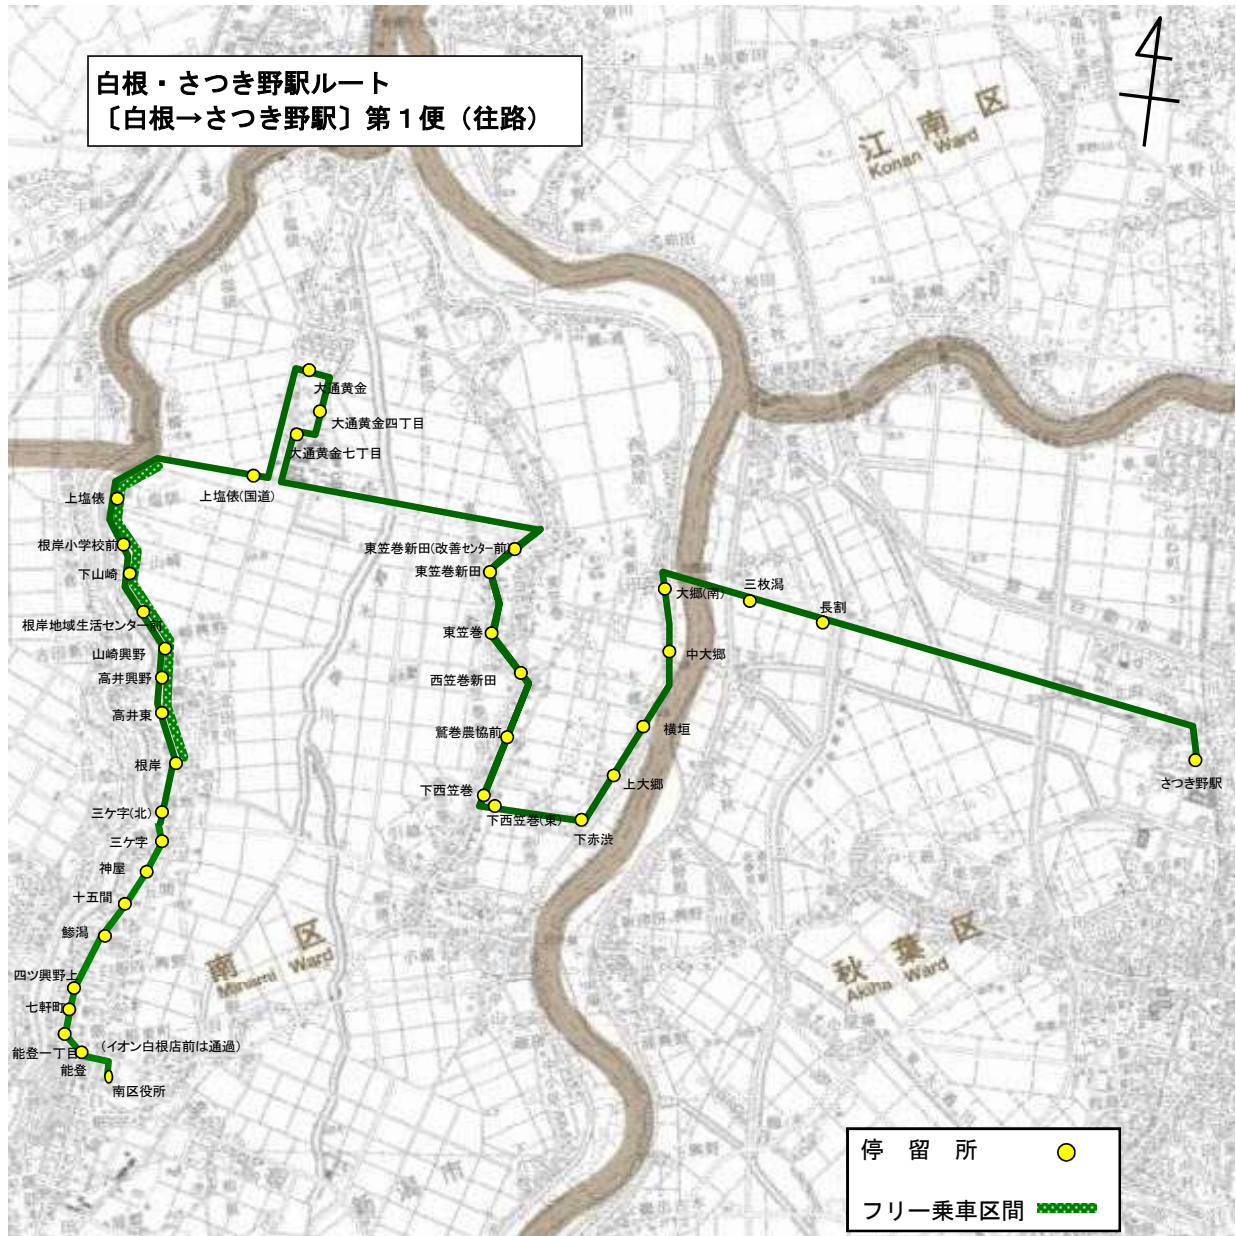

- 北部ルート
- 大鷲ルート
- 白根・さつき野駅ルート
- 庄瀬ルート
- 新飯田・茨曽根ルート

- 現行ルート (5ルート共通)
- 新ルート (5ルート共通)
- ⋯ 廃止ルート (5ルート共通)
- ※黒い実線、赤い実線、赤い点線は、本図に記載した区バス5ルート共通
- (Yellow) 既存バス停
- (Red) 新設バス停
- (Black) 廃止バス停

新運行ルート図

起点:三ツ屋 終点:白根カルチャーセンター

新運行ルート図

起点: 白根カルチャーセンター 終点: 白根カルチャーセンター

新運行ルート図

起点: 白根カルチャーセンター 終点: 南区役所

新運行ルート図

第1便(往路) 起点:南区役所 終点:さつき野駅

変更なし

新運行ルート図