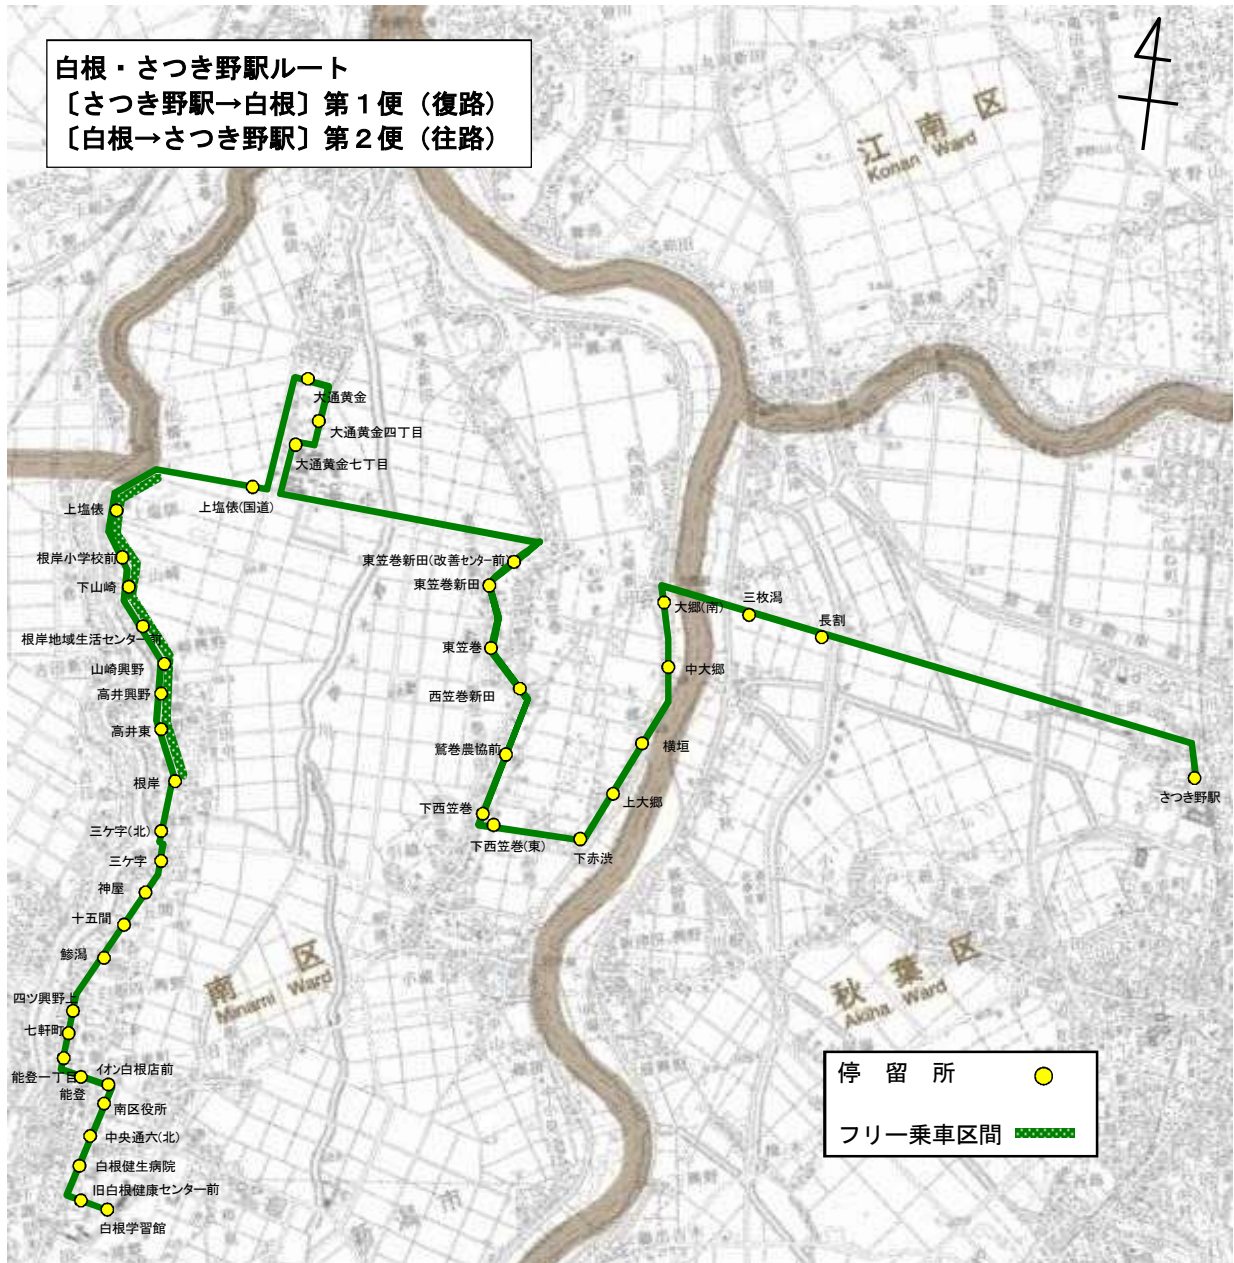

運行ルート図(現行)

| ルート名 (色) | 北部 | 大鷲 | 白根・さつき野駅 | 新飯田・茨曾根 | 庄瀬 | 東部 |
|-------------|-----------------|-----------------|-------------|---------|--------|-----------------|
| 運行距離 | 32.8 ~36.9Km | 28.3 ~30.0Km | 24.3~26.1Km | 14.3Km | 16.6Km | 14.0 ~14.3Km |
| 運行便数 | 3便 | 2便 | 5便 | 2便 | 2便 | 3便 |

運行ルート図（現行）

運行ルート図(現行)

起点: 三ツ屋 終点: 白根学習館

運行ルート図(現行)

起点: 白根学習館 終点: 南区役所

運行ルート図(現行)

起点:白根学習館 終点:白根学習館

運行ルート図(現行)

第1便(往路) 起点:南区役所 終点:さつき野駅

運行ルート図(現行)

第1便(復路) 起点:さつき野駅 終点:白根学習館
 第2便(往路) 起点:白根学習館 終点:さつき野駅

運行ルート図(現行)

第2便(復路) 起点:さつき野駅 終点:南区役所
 第3便(復路) 起点:さつき野駅 終点:南区役所

運行ルート図(現行)

- 第1便 起点:新飯田下町 終点:田上駅
- 第2便 起点:田上駅 終点:新飯田下町
- 第3便 起点:田上駅 終点:新飯田下町

運行ルート図(現行)

第1便 起点:上新田 終点:白根学習館
 第2便 起点:白根学習館 終点:上新田

運行ルート図(現行)

第1便 起点:兎新田 終点:白根学習館
 第2便 起点:白根学習館 終点:兎新田

◆新運行計画

◇現在の運行内容との相違点

新潟白根総合病院（現白根健生病院）の新築移転への対応及び、「マーケットシティ白根」「しろねカイトタウン」「白根カルチャーセンター」方面へのアクセス利便性確保のため、ルートの一部変更するものである。