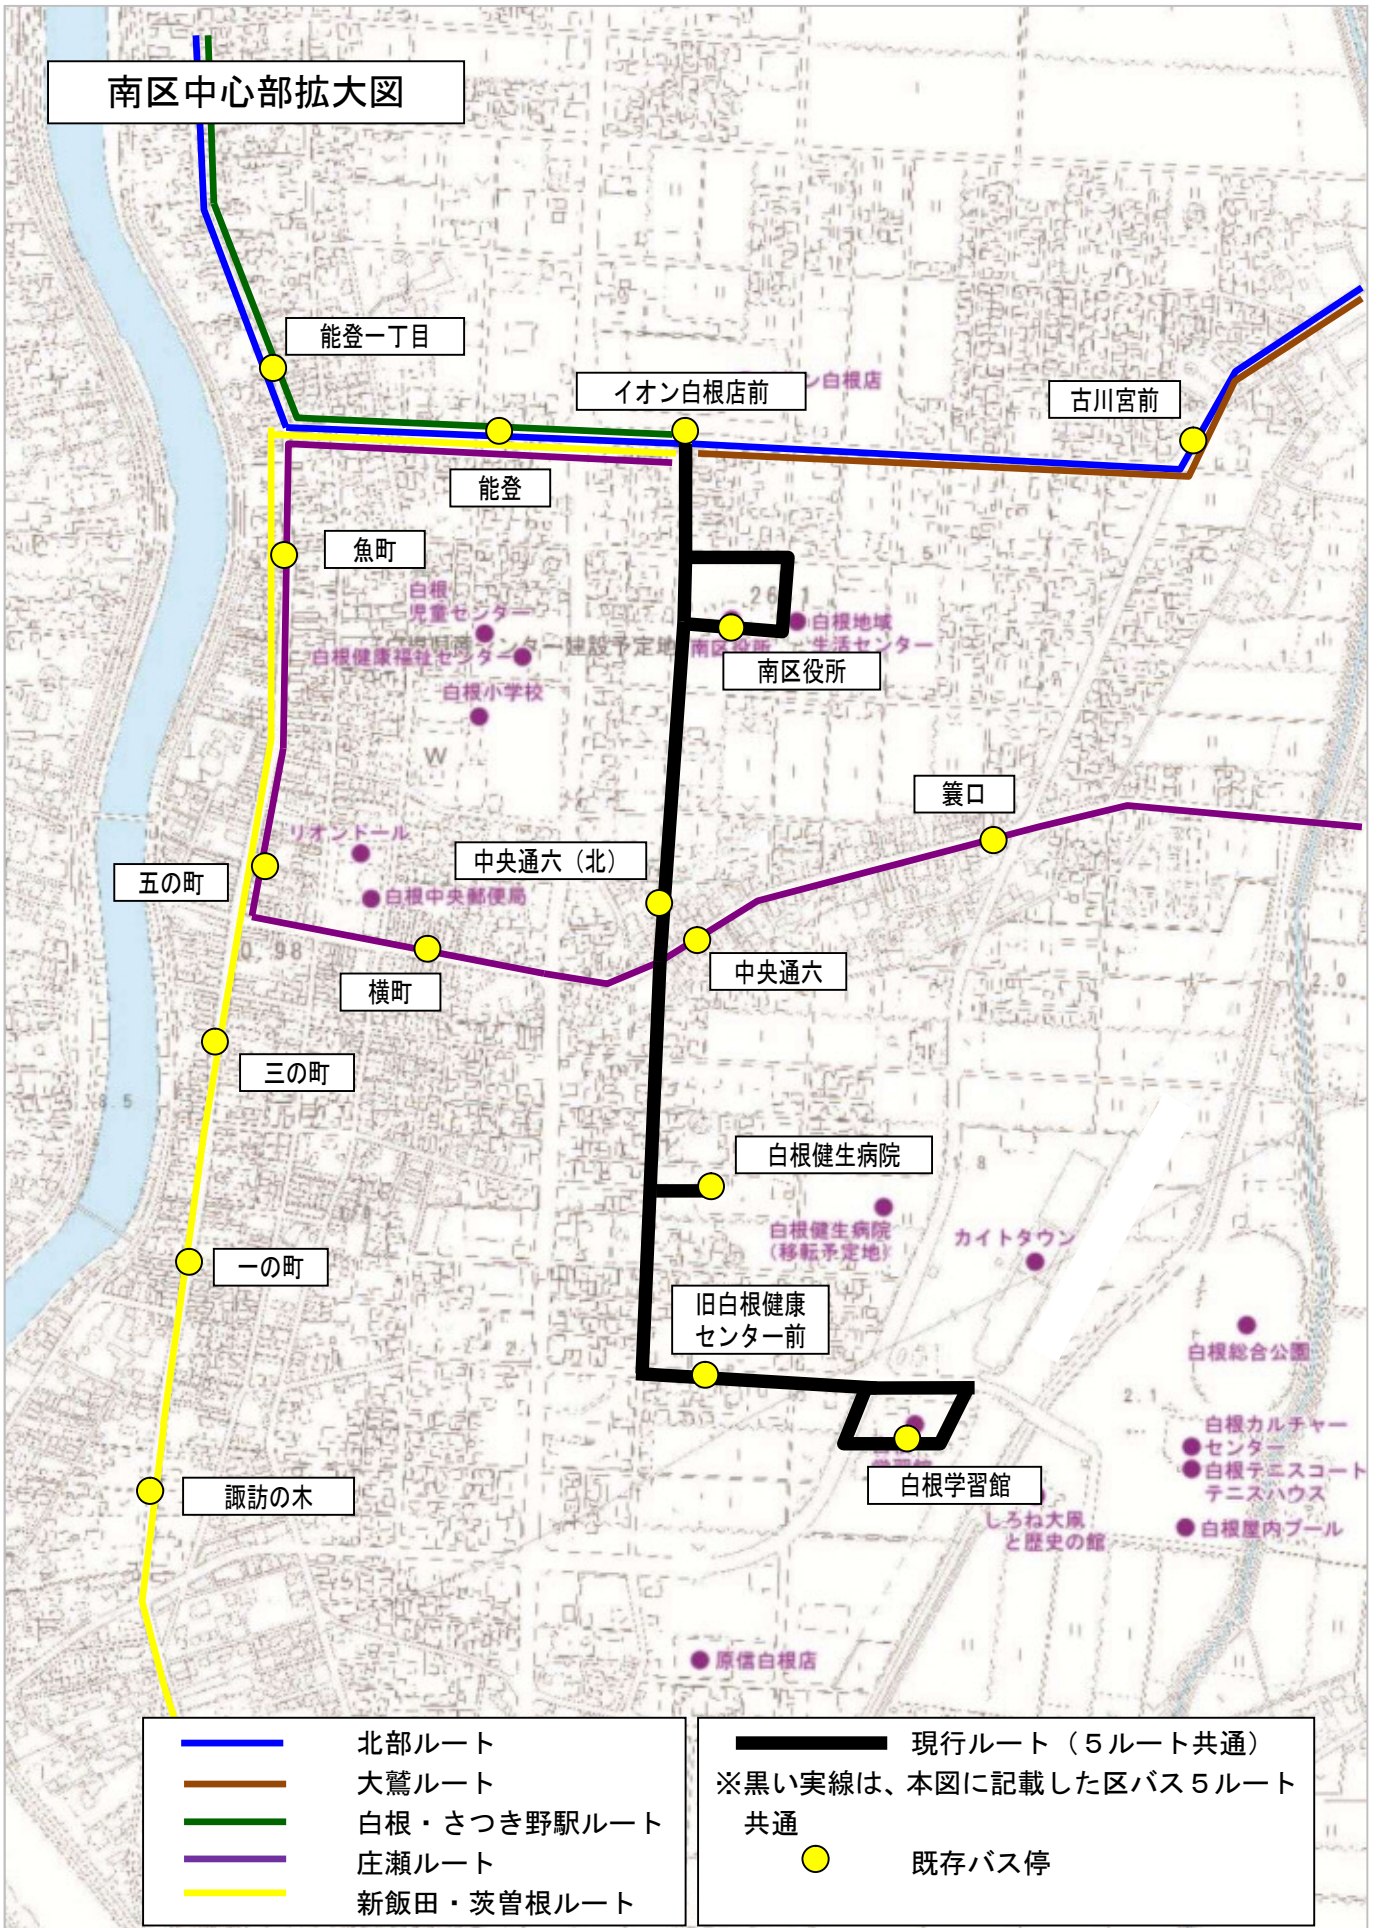

◇現行運行計画（庄瀬ルート）

| | |
|---------------------|--------------------------------------|
| 運行区間 (主なバス停) | 兎新田～白根 (兎新田～庄瀬本村～白根学習館) |
| 運行距離(km) | 16.6km |
| 運行手段 | 41人乗り小型バス(座席14席) |
| 運行便数(便/日) | 2便 |
| 運行日 | 平日(12月29日～1月3日運休) |
| 運賃(円/回) | 200円均一 (中高生100円, 小学生50円, 小学生未満無料) |
| 運行事業者 | 新潟交通観光バス株式会社 |
| 運行実績 (H27.4～H27.10) | |
| 利用者数(人/便) | 4.3人/便 |
| 収支率(%) | 30.4% |

運行ルート図(現行)

| ルート名 (色) | 北部 | 大鷲 | 白根・さつき野駅 | 新飯田・茨曾根 | 庄瀬 | 東部 |
|-------------|-----------------|-----------------|-------------|---------|--------|-----------------|
| 運行距離 | 32.8 ~36.9Km | 28.3 ~30.0Km | 24.3~26.1Km | 14.3Km | 16.6Km | 14.0 ~14.3Km |
| 運行便数 | 3便 | 2便 | 5便 | 2便 | 2便 | 3便 |

運行ルート図（現行）

運行ルート図(現行)

起点: 三ツ屋 終点: 白根学習館

運行ルート図(現行)

起点: 白根学習館 終点: 南区役所

運行ルート図(現行)

起点:白根学習館 終点:白根学習館

運行ルート図(現行)