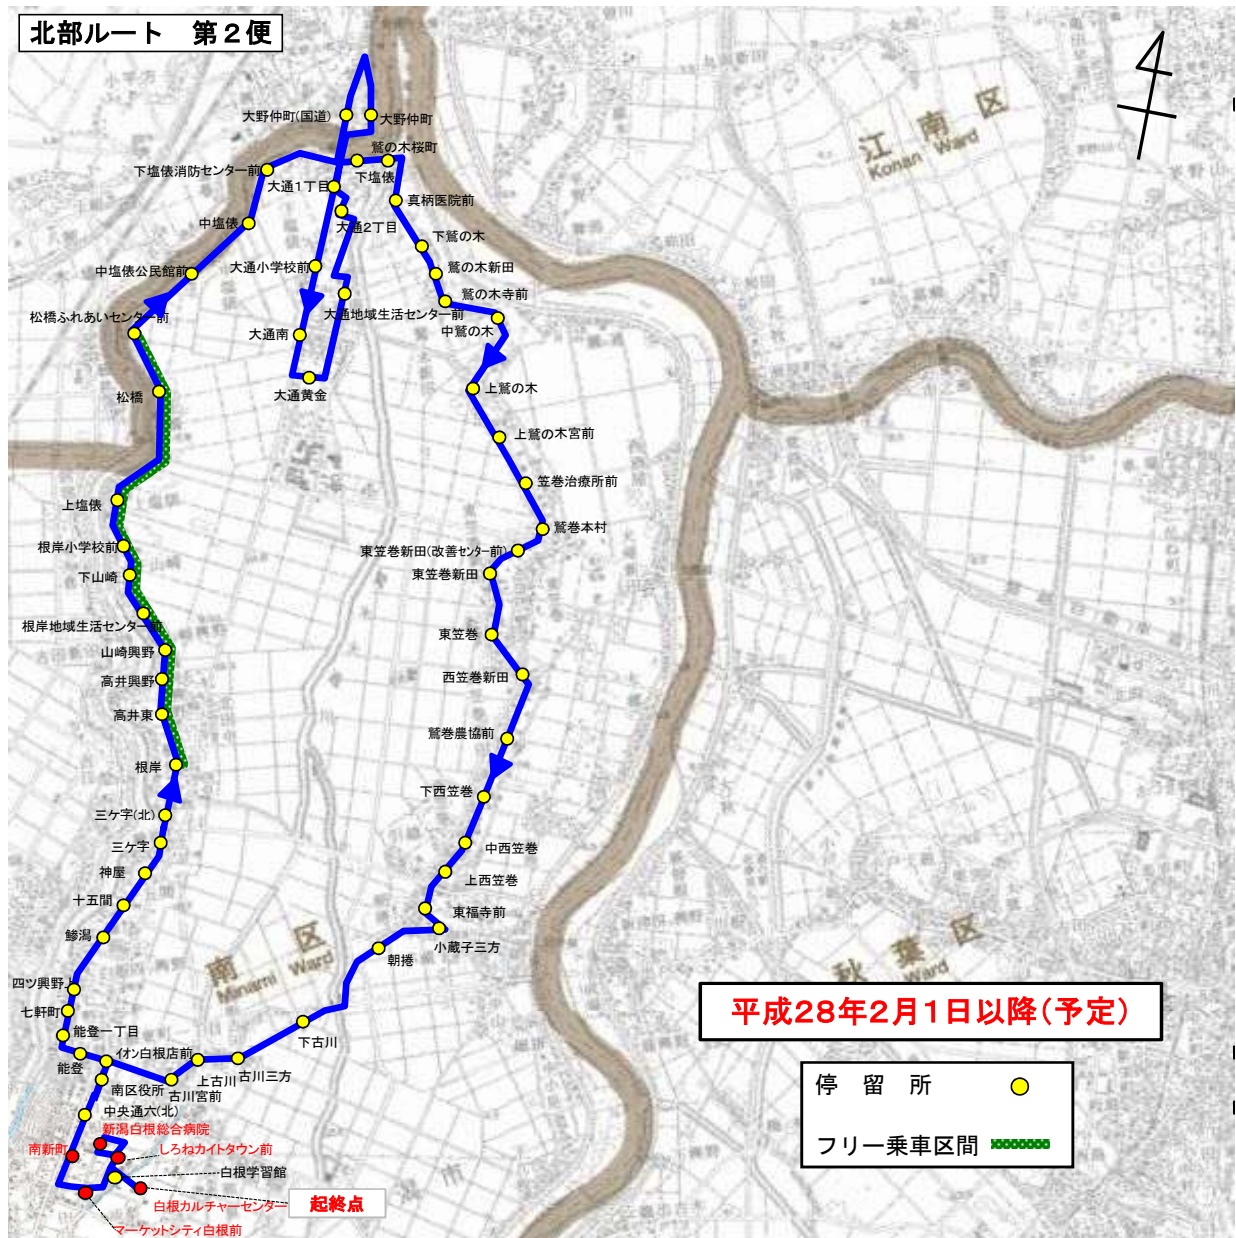

- 北部ルート
- 大鷲ルート
- 白根・さつき野駅ルート
- 庄瀬ルート
- 新飯田・茨曽根ルート

- 現行ルート (5ルート共通)
- 新ルート (5ルート共通)
- ⋯ 廃止ルート (5ルート共通)
- ※黒い実線、赤い実線、赤い点線は、本図に記載した区バス5ルート共通
- (Yellow) 既存バス停
- (Red) 新設バス停
- (Black) 廃止バス停

新運行ルート図

起点:三ツ屋 終点:白根カルチャーセンター

新運行ルート図

起点: 白根カルチャーセンター 終点: 白根カルチャーセンター

新運行ルート図

起点: 白根カルチャーセンター 終点: 南区役所

新運行ルート図

第1便(往路) 起点:南区役所 終点:さつき野駅

変更なし

新運行ルート図