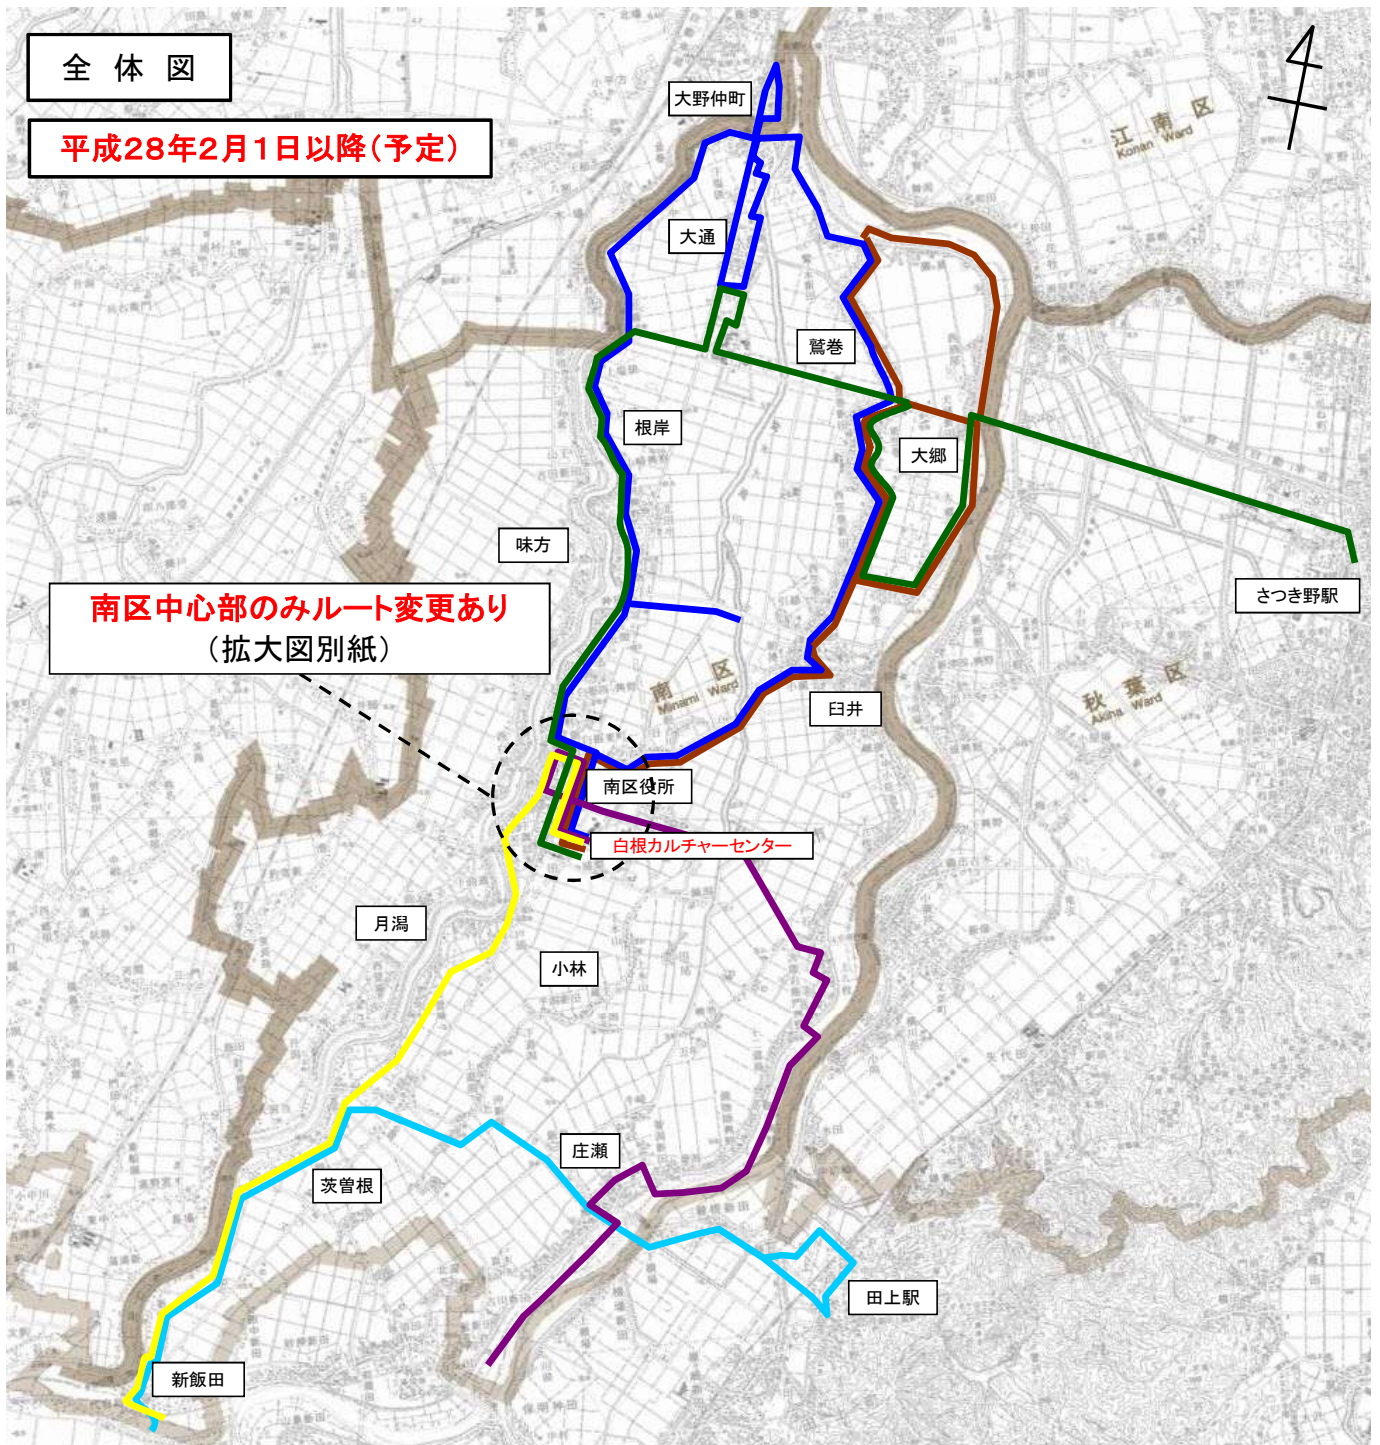

新運行ルート図

ルート名 (色)	北部	大鷲	白根・さつき野駅	新飯田・茨曾根	庄瀬	東部
運行距離	34.1 ~38.0Km	29.4 ~32.0Km	24.3~27.3Km	15.3~15.5Km	17.7~17.9Km	14.0 ~14.3Km
運行便数	3便	2便	5便	2便	2便	3便