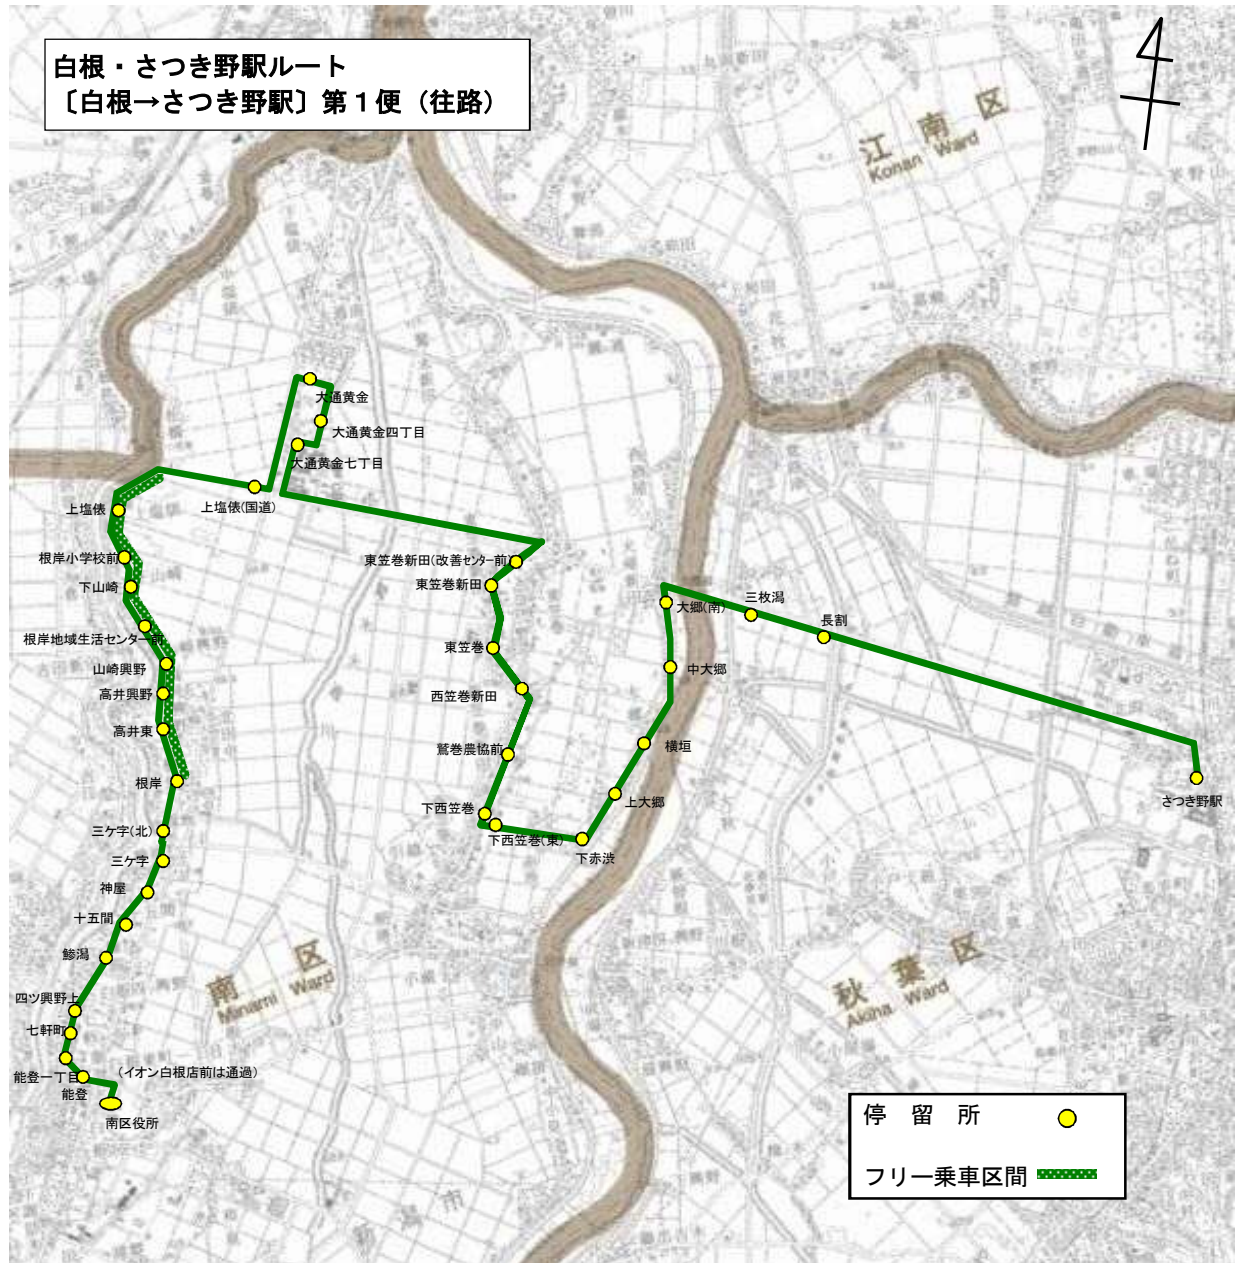

運行ルート図(現行)

| ルート名 (色) | 北部 | 大鷲 | 白根・さつき野駅 | 新飯田・茨曾根 | 庄瀬 | 東部 |
|-------------|-----------------|-----------------|-------------|---------|--------|-----------------|
| 運行距離 | 32.8 ~36.9Km | 28.3 ~30.0Km | 24.3~26.1Km | 14.3Km | 16.6Km | 14.0 ~14.3Km |
| 運行便数 | 3便 | 2便 | 5便 | 2便 | 2便 | 3便 |

運行ルート図（現行）

運行ルート図(現行)

起点: 三ツ屋 終点: 白根学習館

運行ルート図(現行)

起点: 白根学習館 終点: 南区役所

運行ルート図(現行)

起点:白根学習館 終点:白根学習館

運行ルート図(現行)

第1便(往路) 起点:南区役所 終点:さつき野駅

運行ルート図(現行)

第1便(復路) 起点:さつき野駅 終点:白根学習館
 第2便(往路) 起点:白根学習館 終点:さつき野駅

運行ルート図(現行)

第2便(復路) 起点:さつき野駅 終点:南区役所
 第3便(復路) 起点:さつき野駅 終点:南区役所

運行ルート図(現行)

- 第1便 起点:新飯田下町 終点:田上駅
- 第2便 起点:田上駅 終点:新飯田下町
- 第3便 起点:田上駅 終点:新飯田下町

運行ルート図(現行)

第1便 起点:上新田 終点:白根学習館
 第2便 起点:白根学習館 終点:上新田

運行ルート図(現行)

第1便 起点:兎新田 終点:白根学習館
 第2便 起点:白根学習館 終点:兎新田

◆新運行計画

◇現在の運行内容との相違点

新潟白根総合病院（現白根健生病院）の新築移転への対応及び、「マーケットシティ白根」「しろねカイトタウン」「白根カルチャーセンター」方面へのアクセス利便性確保のため、ルートの一部変更するものである。