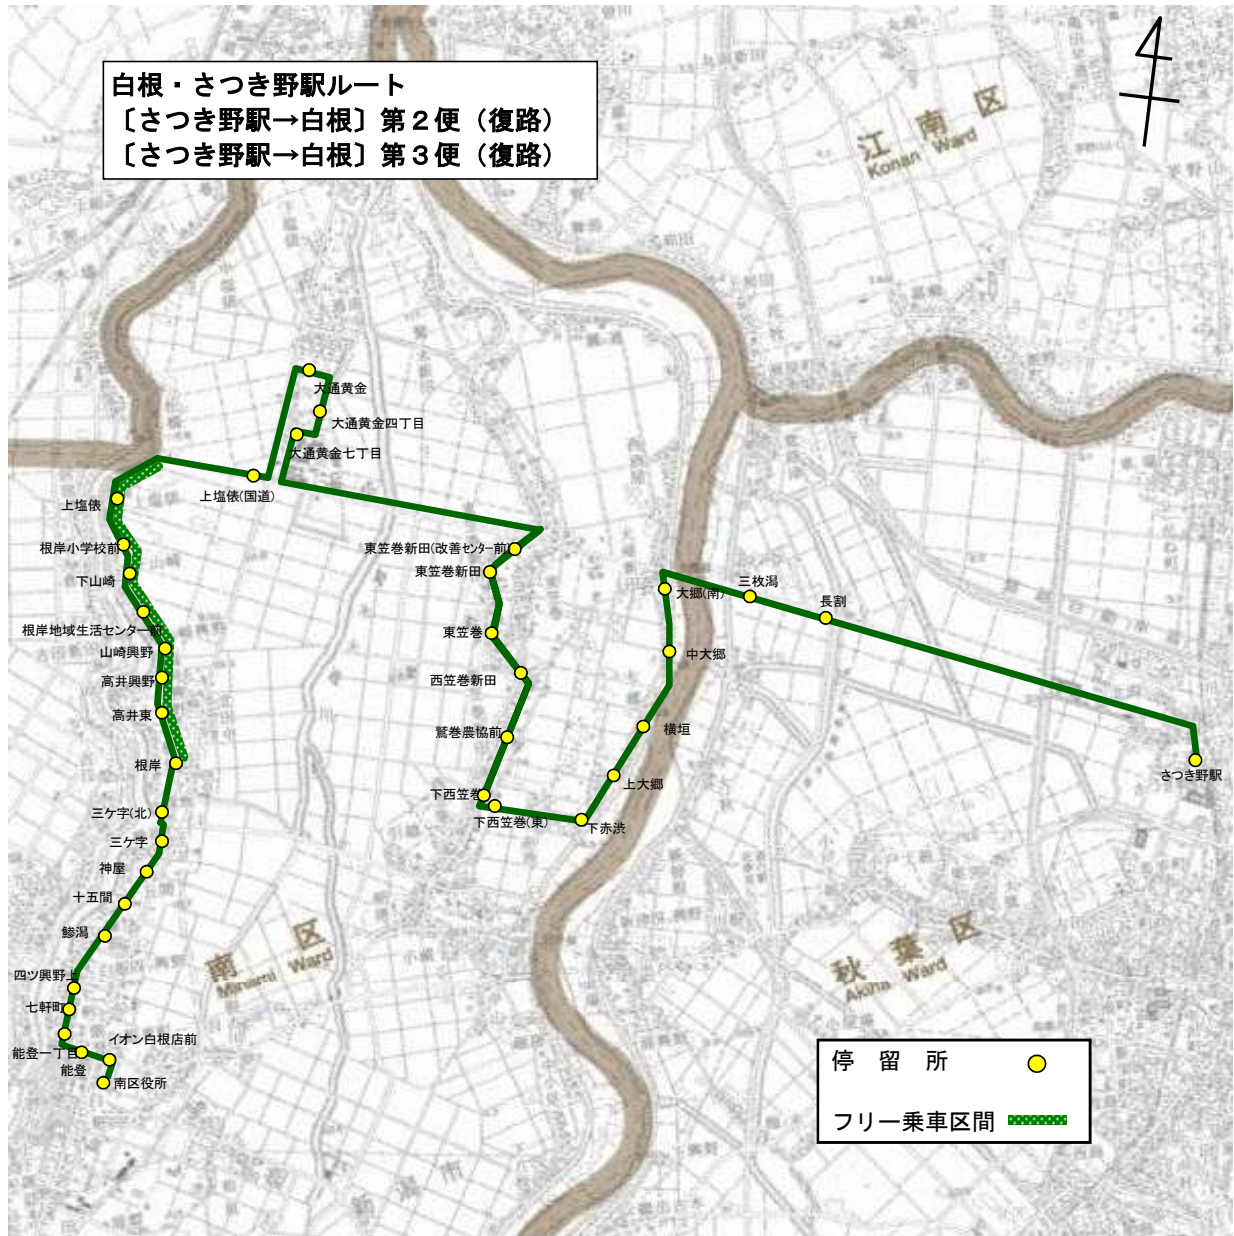

新運行ルート図

第2便(復路) 起点:さつき野駅 終点:南区役所
第3便(復路) 起点:さつき野駅 終点:南区役所

変更なし