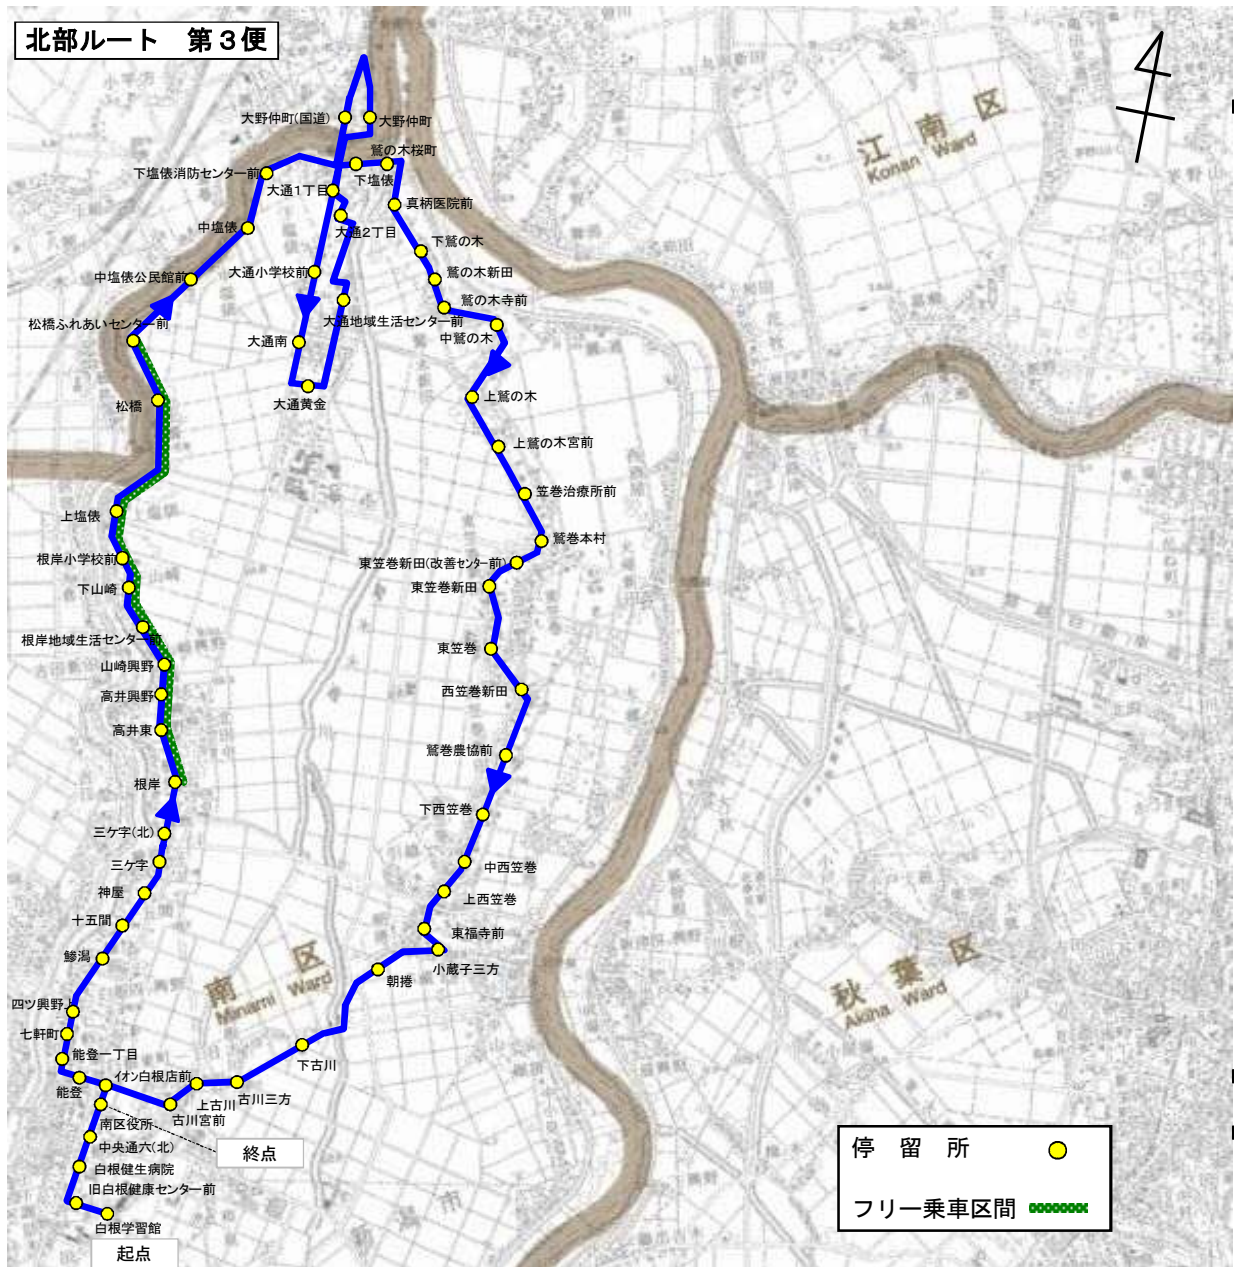

運行ルート図(現行)

| ルート名 (色) | 北部 | 大鷲 | 白根・さつき野駅 | 新飯田・茨曾根 | 庄瀬 | 東部 |
|-------------|-----------------|-----------------|-------------|---------|--------|-----------------|
| 運行距離 | 32.8 ~36.9Km | 28.3 ~30.0Km | 24.3~26.1Km | 14.3Km | 16.6Km | 14.0 ~14.3Km |
| 運行便数 | 3便 | 2便 | 5便 | 2便 | 2便 | 3便 |

運行ルート図（現行）

運行ルート図(現行)

起点: 三ツ屋 終点: 白根学習館

運行ルート図(現行)

起点: 白根学習館 終点: 南区役所

運行ルート図(現行)

起点:白根学習館 終点:白根学習館

運行ルート図(現行)

第1便(往路) 起点:南区役所 終点:さつき野駅

運行ルート図(現行)

第1便(復路) 起点:さつき野駅 終点:白根学習館
 第2便(往路) 起点:白根学習館 終点:さつき野駅

運行ルート図(現行)

第2便(復路) 起点:さつき野駅 終点:南区役所
 第3便(復路) 起点:さつき野駅 終点:南区役所

運行ルート図(現行)

- 第1便 起点:新飯田下町 終点:田上駅
- 第2便 起点:田上駅 終点:新飯田下町
- 第3便 起点:田上駅 終点:新飯田下町

運行ルート図(現行)

第1便 起点:上新田 終点:白根学習館
 第2便 起点:白根学習館 終点:上新田

運行ルート図(現行)

第1便 起点:兎新田 終点:白根学習館
 第2便 起点:白根学習館 終点:兎新田

◆新運行計画

◇現在の運行内容との相違点

新潟白根総合病院（現白根健生病院）の新築移転への対応及び、「マーケットシティ白根」「しろねカイトタウン」「白根カルチャーセンター」方面へのアクセス利便性確保のため、ルートの一部変更するものである。