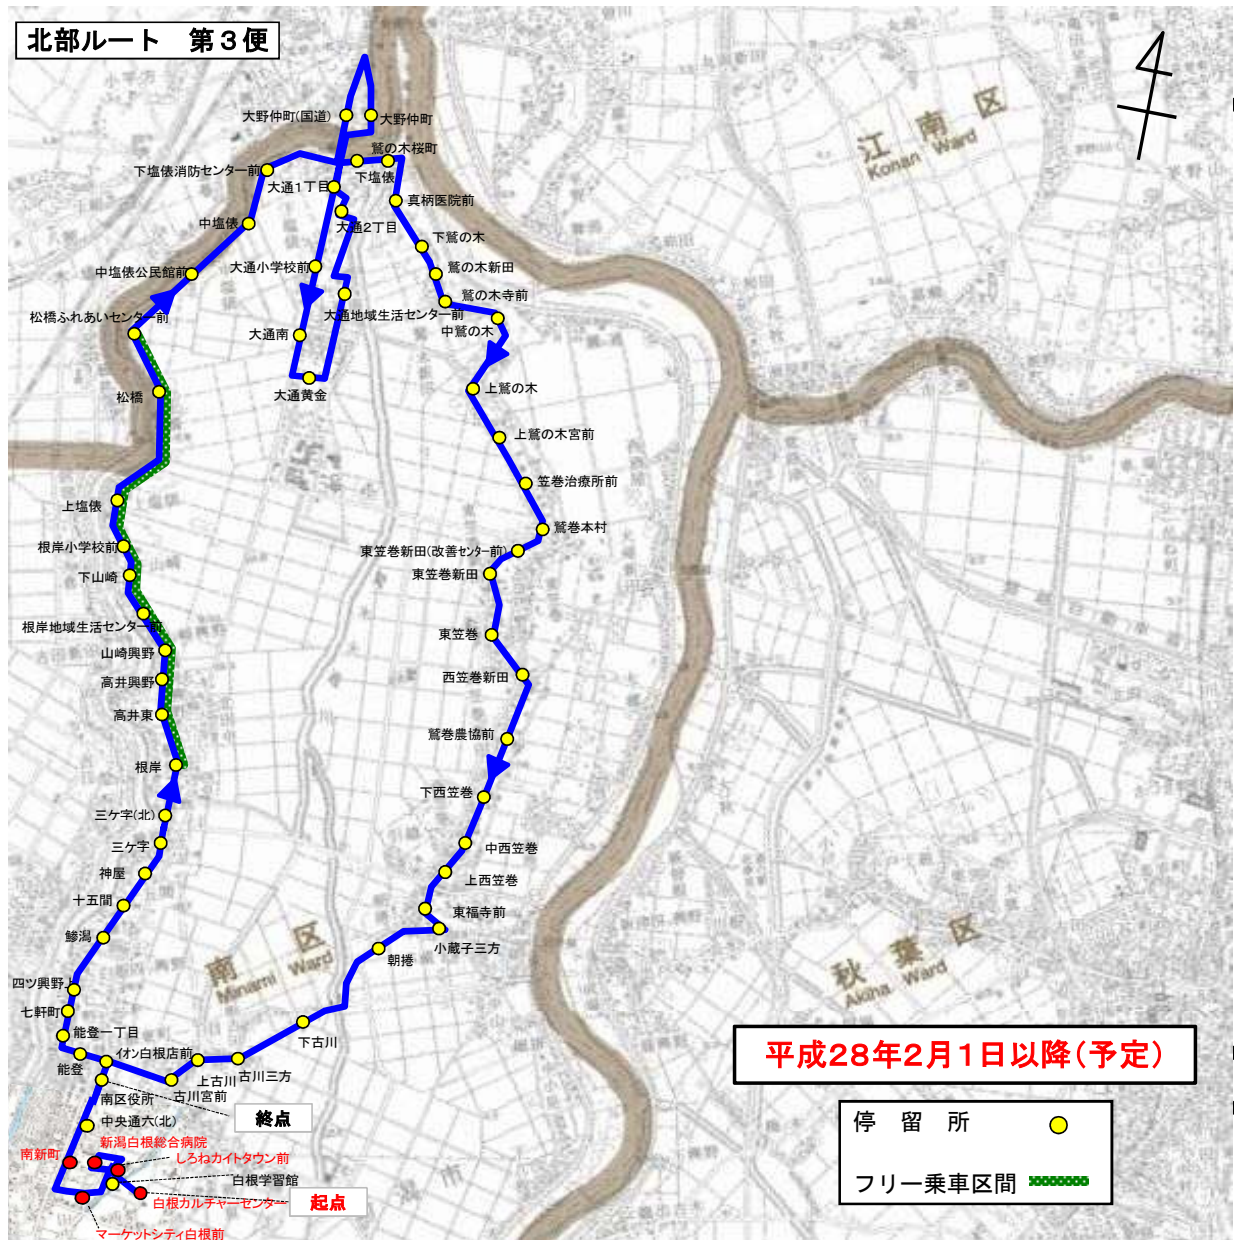

- 北部ルート
- 大鷲ルート
- 白根・さつき野駅ルート
- 庄瀬ルート
- 新飯田・茨曽根ルート

- 現行ルート (5ルート共通)
- 新ルート (5ルート共通)
- ⋯ 廃止ルート (5ルート共通)
- ※黒い実線、赤い実線、赤い点線は、本図に記載した区バス5ルート共通
- (Yellow) 既存バス停
- (Red) 新設バス停
- (Black) 廃止バス停

新運行ルート図

起点:三ツ屋 終点:白根カルチャーセンター

新運行ルート図

起点: 白根カルチャーセンター 終点: 白根カルチャーセンター

新運行ルート図

起点: 白根カルチャーセンター 終点: 南区役所

新運行ルート図

第1便(往路) 起点:南区役所 終点:さつき野駅

変更なし

新運行ルート図