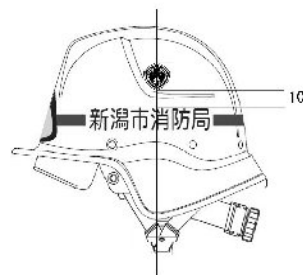

(2) 形状及び寸法

(3) 取付位置

図のうち4 (4) の図中

「

」

を

「

」

に改める。

図のうち6 (3) の図中

「

」

を

「

」

に改める。

図のうち8の図を次のように改める。

8 腕章

(1) 大隊長 (地色：緑)

(2) 副大隊長 (地色：緑)

(3) 中隊長 (地色：赤)

(4) 小隊長 (地色：黄)

附 則

(施行期日)