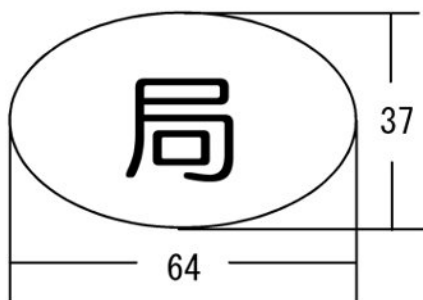

（2） 標識取付位置

図のうち3の図を次のように改める。

3 所属標識

（1） 表示文字

消防局	所属名	局長 消防企 画監 次長	企画 人事 課	総務 課	予防 課	危険 物保 安課	警防 課	救急 課	指令 課	特別 高度 救助 隊	
	標識	局								特高	
北消防署	所属名 (小隊名)	署長	市民 安全 課	地域 防災 課	救急 隊	北本 署消 防隊	北署 救助 隊	松浜 消防 隊			
	標識	北				北本	北救	松			

(2) 形状及び寸法

(3) 取付位置

図のうち4 (4) の図中

「

」

を

「

」