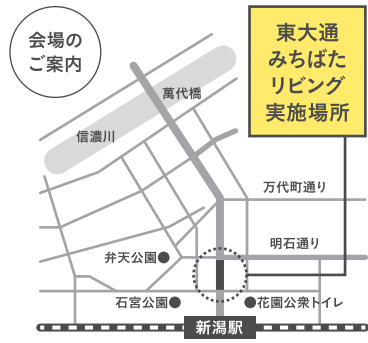

☎025-247-7032

平日10時~17時

東大通が、リビングのような空間に。

東大通にベンチやテーブル、花と緑のほか、テラスデッキなどにより居心地よい空間をつくります。常設カフェや、キッチンカーの出店のほか、各種イベントを開催します。新潟駅と東大通の将来の風景を想像しながら、“みちばた”でゆっくり過ごしてみませんか？

2km 東大通“人中心の空間づくり”社会実験とは…。
「にいがた2km」の玄関口である新潟駅前の東大通では、新潟駅周辺のリニューアルを迎え、沿道建物の建て替えが進捗するなか、将来的な人中心の空間創出に向け、段階的な転換を図るため、人中心の空間づくり社会実験と賑わい創出イベントを実施するものです。

新潟駅の目の前にテラスデッキが登場！

毎週水曜日[10/5・12・19・26]
毎週土曜日[10/8・15・22・29]

ランチ&ナイトデー
ナイトデー

人気の
キッチンカーが
集合

10/1(土)~30(日)

2つの商店街がタッグ開催
商店街テイクアウト月間

東大通がカフェに变身
常設カフェ

まちなかのウィンドウと
学生がコラボ(北越第一ビル)
ショーウィンドウ

スペース協賛/株 第四北越銀行
展示/国際トータルファッション専門学校
第一学院高等学校

連携企画

10/1(土)・10(月)・30(日)

「にいがた2km」を歩いて巡ろう
早朝ウォーキング

朝ごはん
付き

主催・申込先
SACO
WORKOUT
WELL

10/29(土)

ファミリー大歓迎のハロウィンイベントを実施!
東大通ハロウィン

物品協賛/アサヒ飲料株、岩塚製菓株、カルビー株、
麒麟ビバレッジ株、株ブルボン

※イベント会場内にはトイレがありません。周辺の公園・公衆トイレをご利用ください。

新型コロナウイルス 感染対策についてお願い

新型コロナウイルス感染対策のため、来場の際はマスク着用をお願いします。咳や発熱の症状のある場合はご来場をお控えください。ソーシャルディスタンスに心がけ、ゆとりある間隔でお楽しみください。

特設サイト

東大通
みちばた
リビングの
詳細は
こちらから