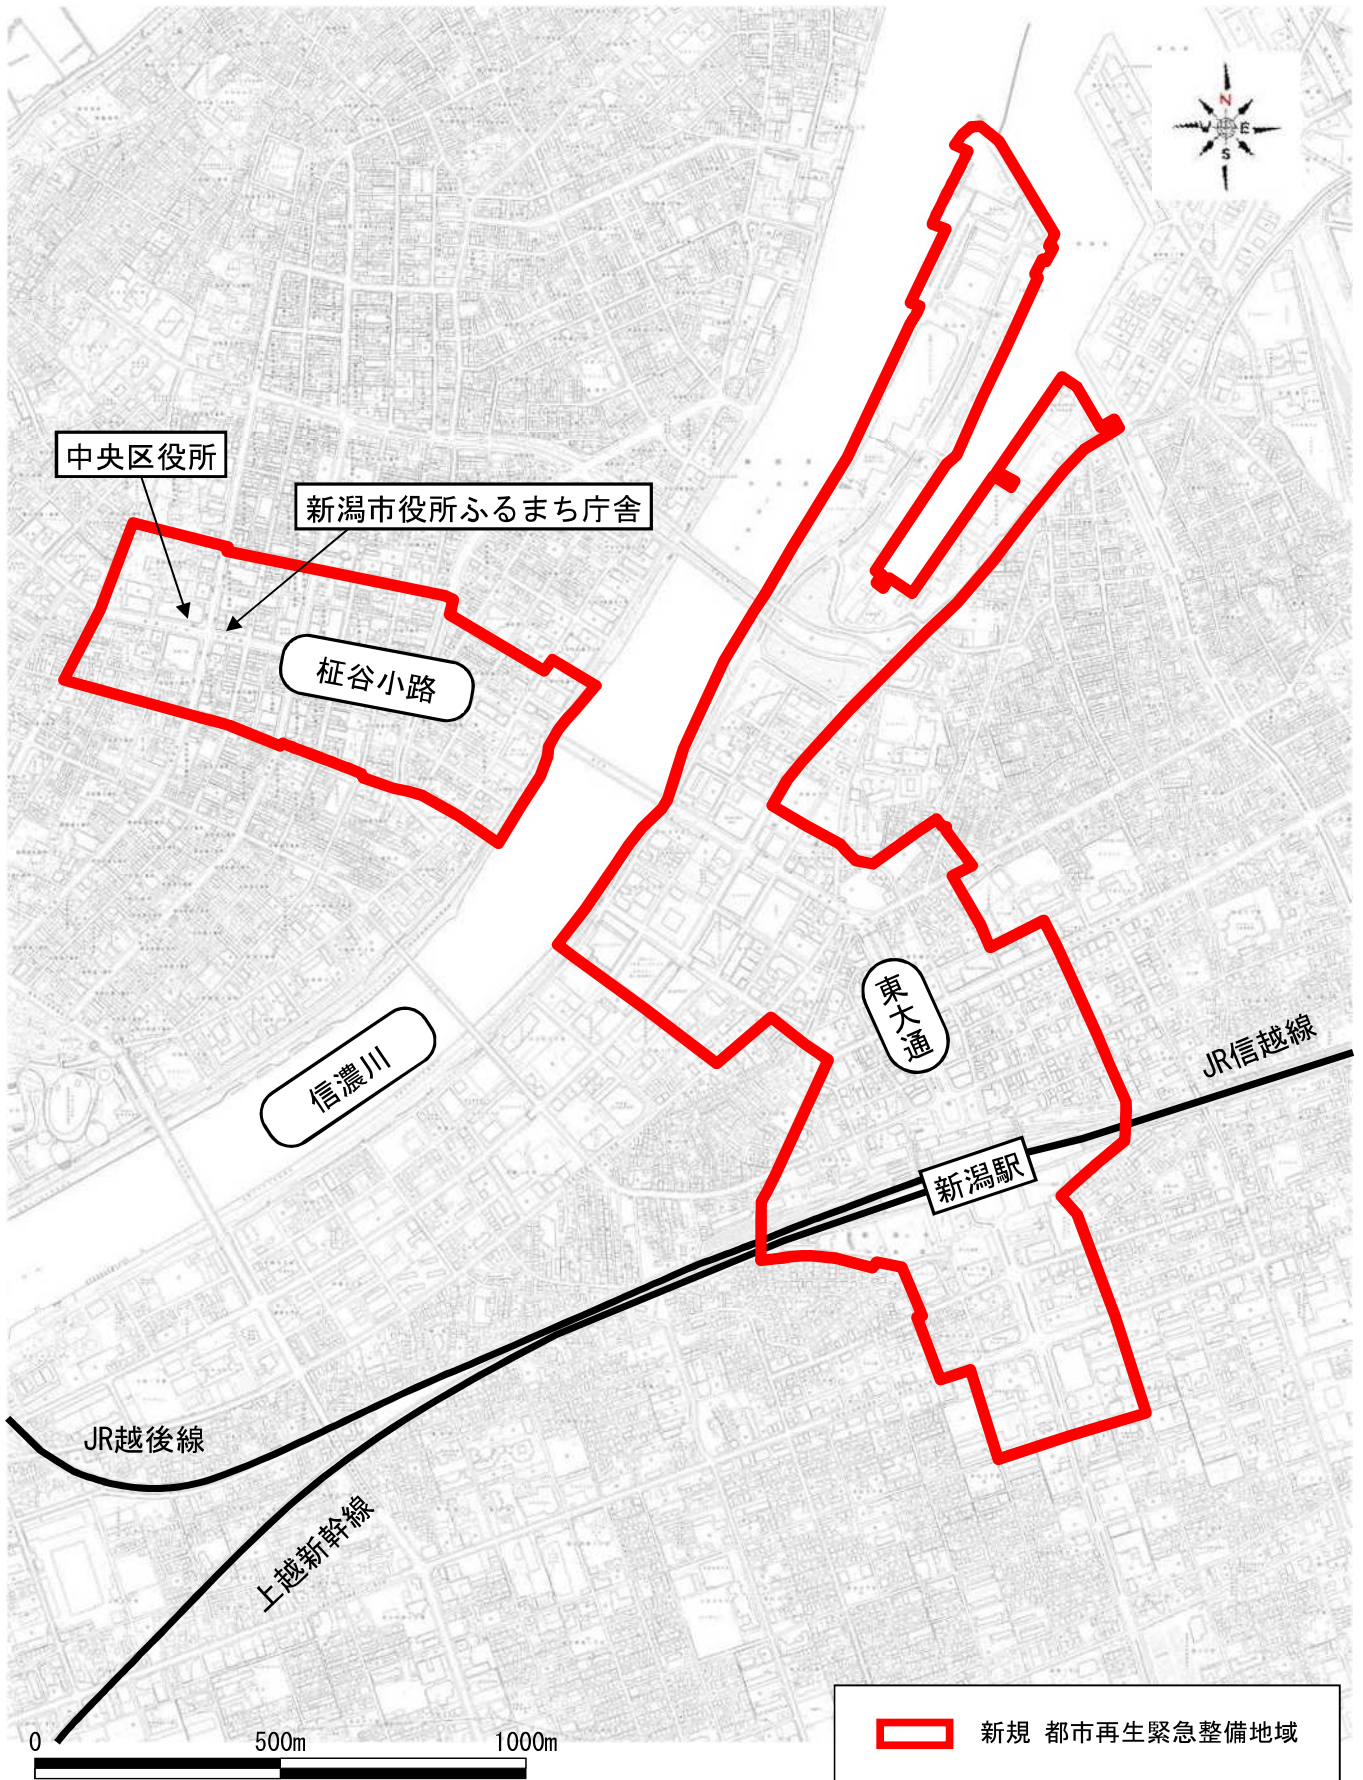

新潟都心地域 <153ha> (区域図)

 新規 都市再生緊急整備地域