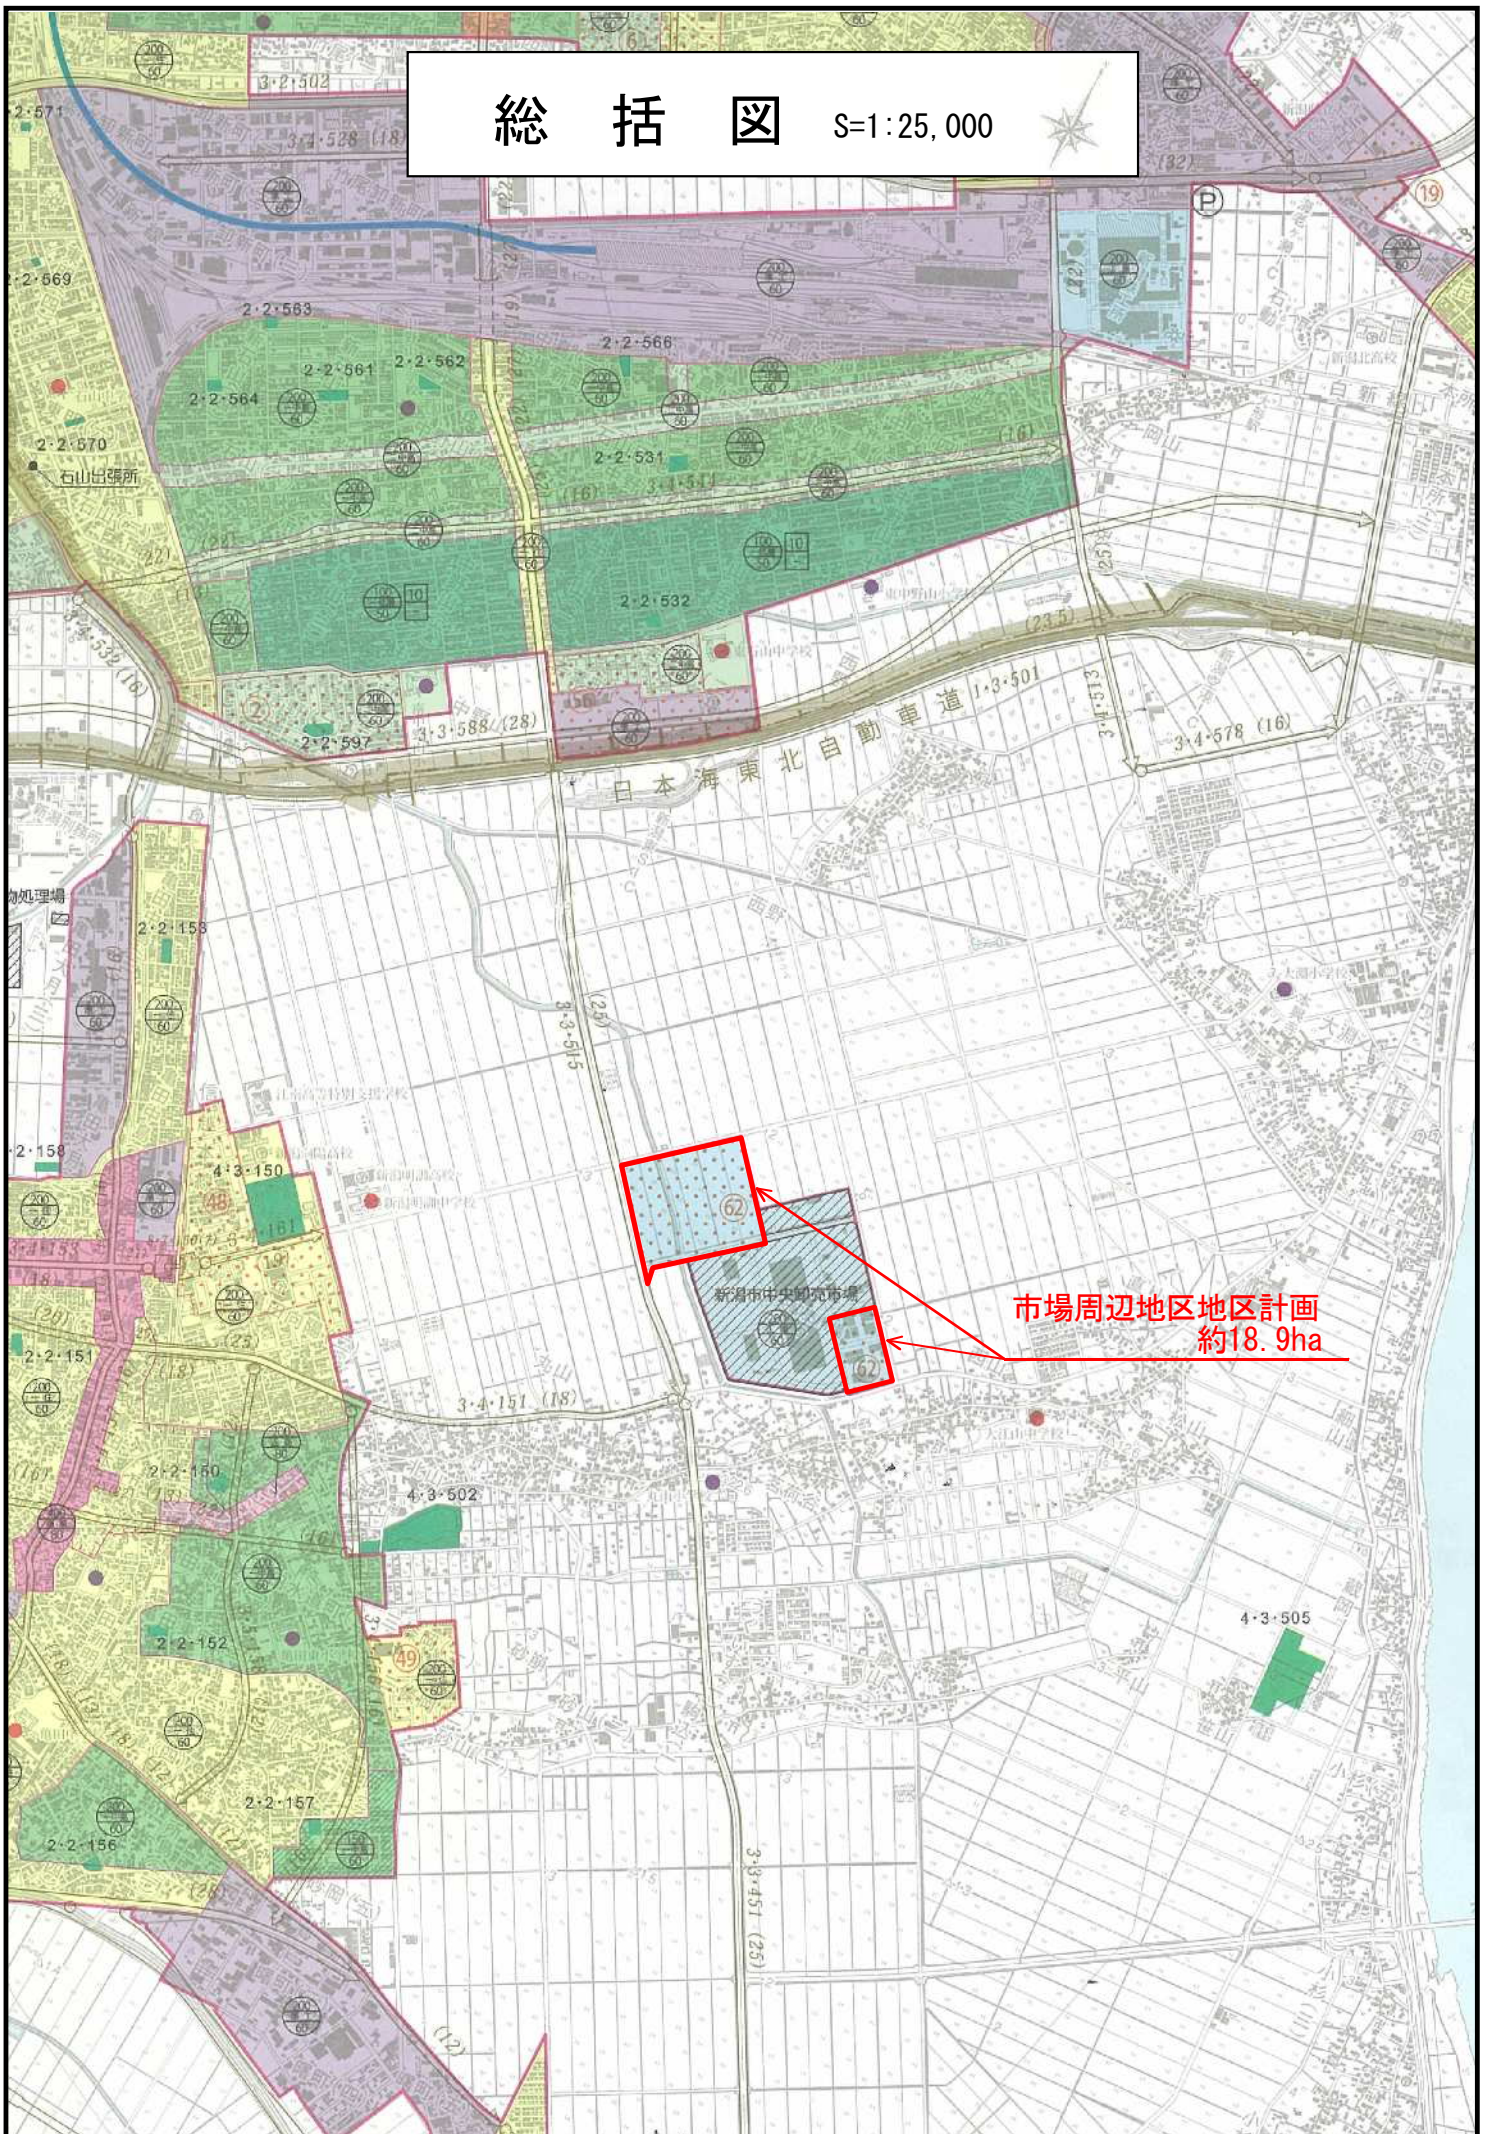

総括図 S=1:25,000

市場周辺地区地区計画
約18.9ha