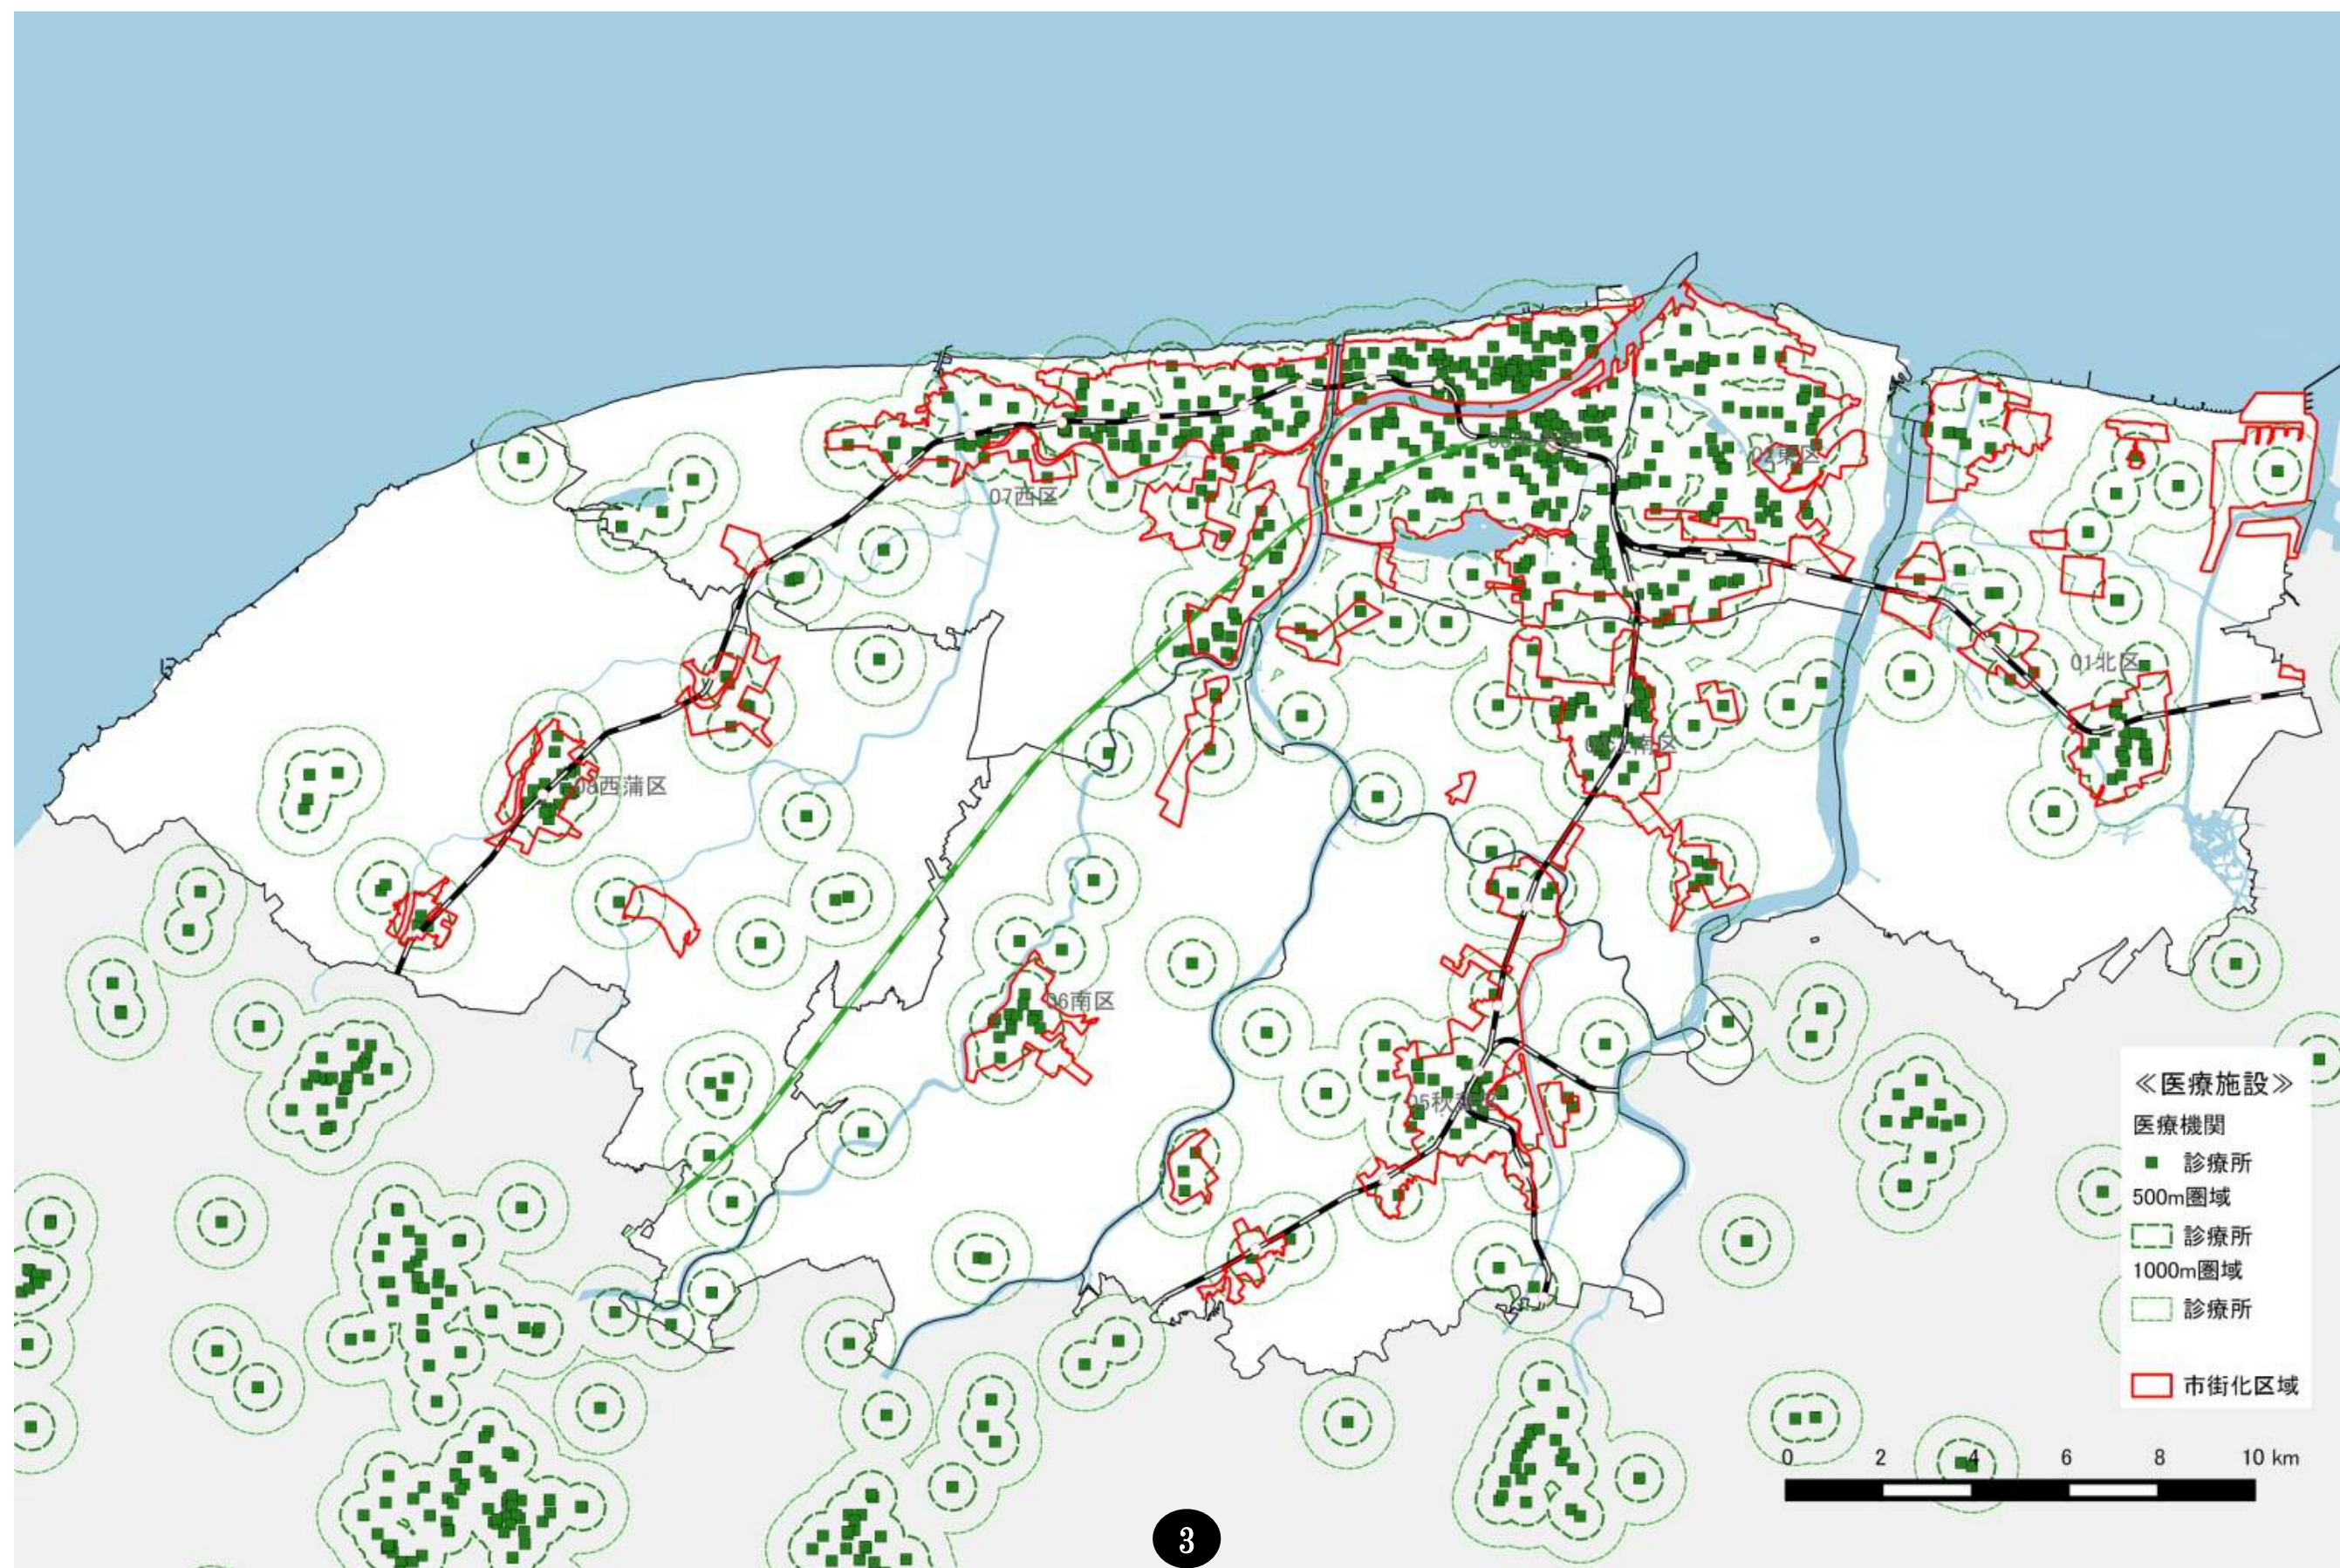

誘導区域設定 参考図

○各種サービス施設の分布

交流施設	・・・・・・・・・・・・・・・・	P1
商業施設	・・・・・・・・・・・・・・・・	P2
医療施設	・・・・・・・・・・・・・・・・	P3
高齢者福祉施設	・・・・・・・・・・・・・・・・	P4
子育て施設	・・・・・・・・・・・・・・・・	P5
公共交通	・・・・・・・・・・・・・・・・	P6
施設の重なり	・・・・・・・・・・・・・・・・	P7

平成28年10月7日
第3回 持続可能な都市づくり懇談会
新潟市都市計画課

各種サービス施設の分布 <交流施設>

各種サービス施設の分布 <商業施設>

各種サービス施設の分布 <医療施設>

各種サービス施設の分布 <高齢者福祉施設>

各種サービス施設の分布 <子育て施設>

各種サービス施設の分布 <公共交通>

各種サービス施設の分布 <施設の重なり>