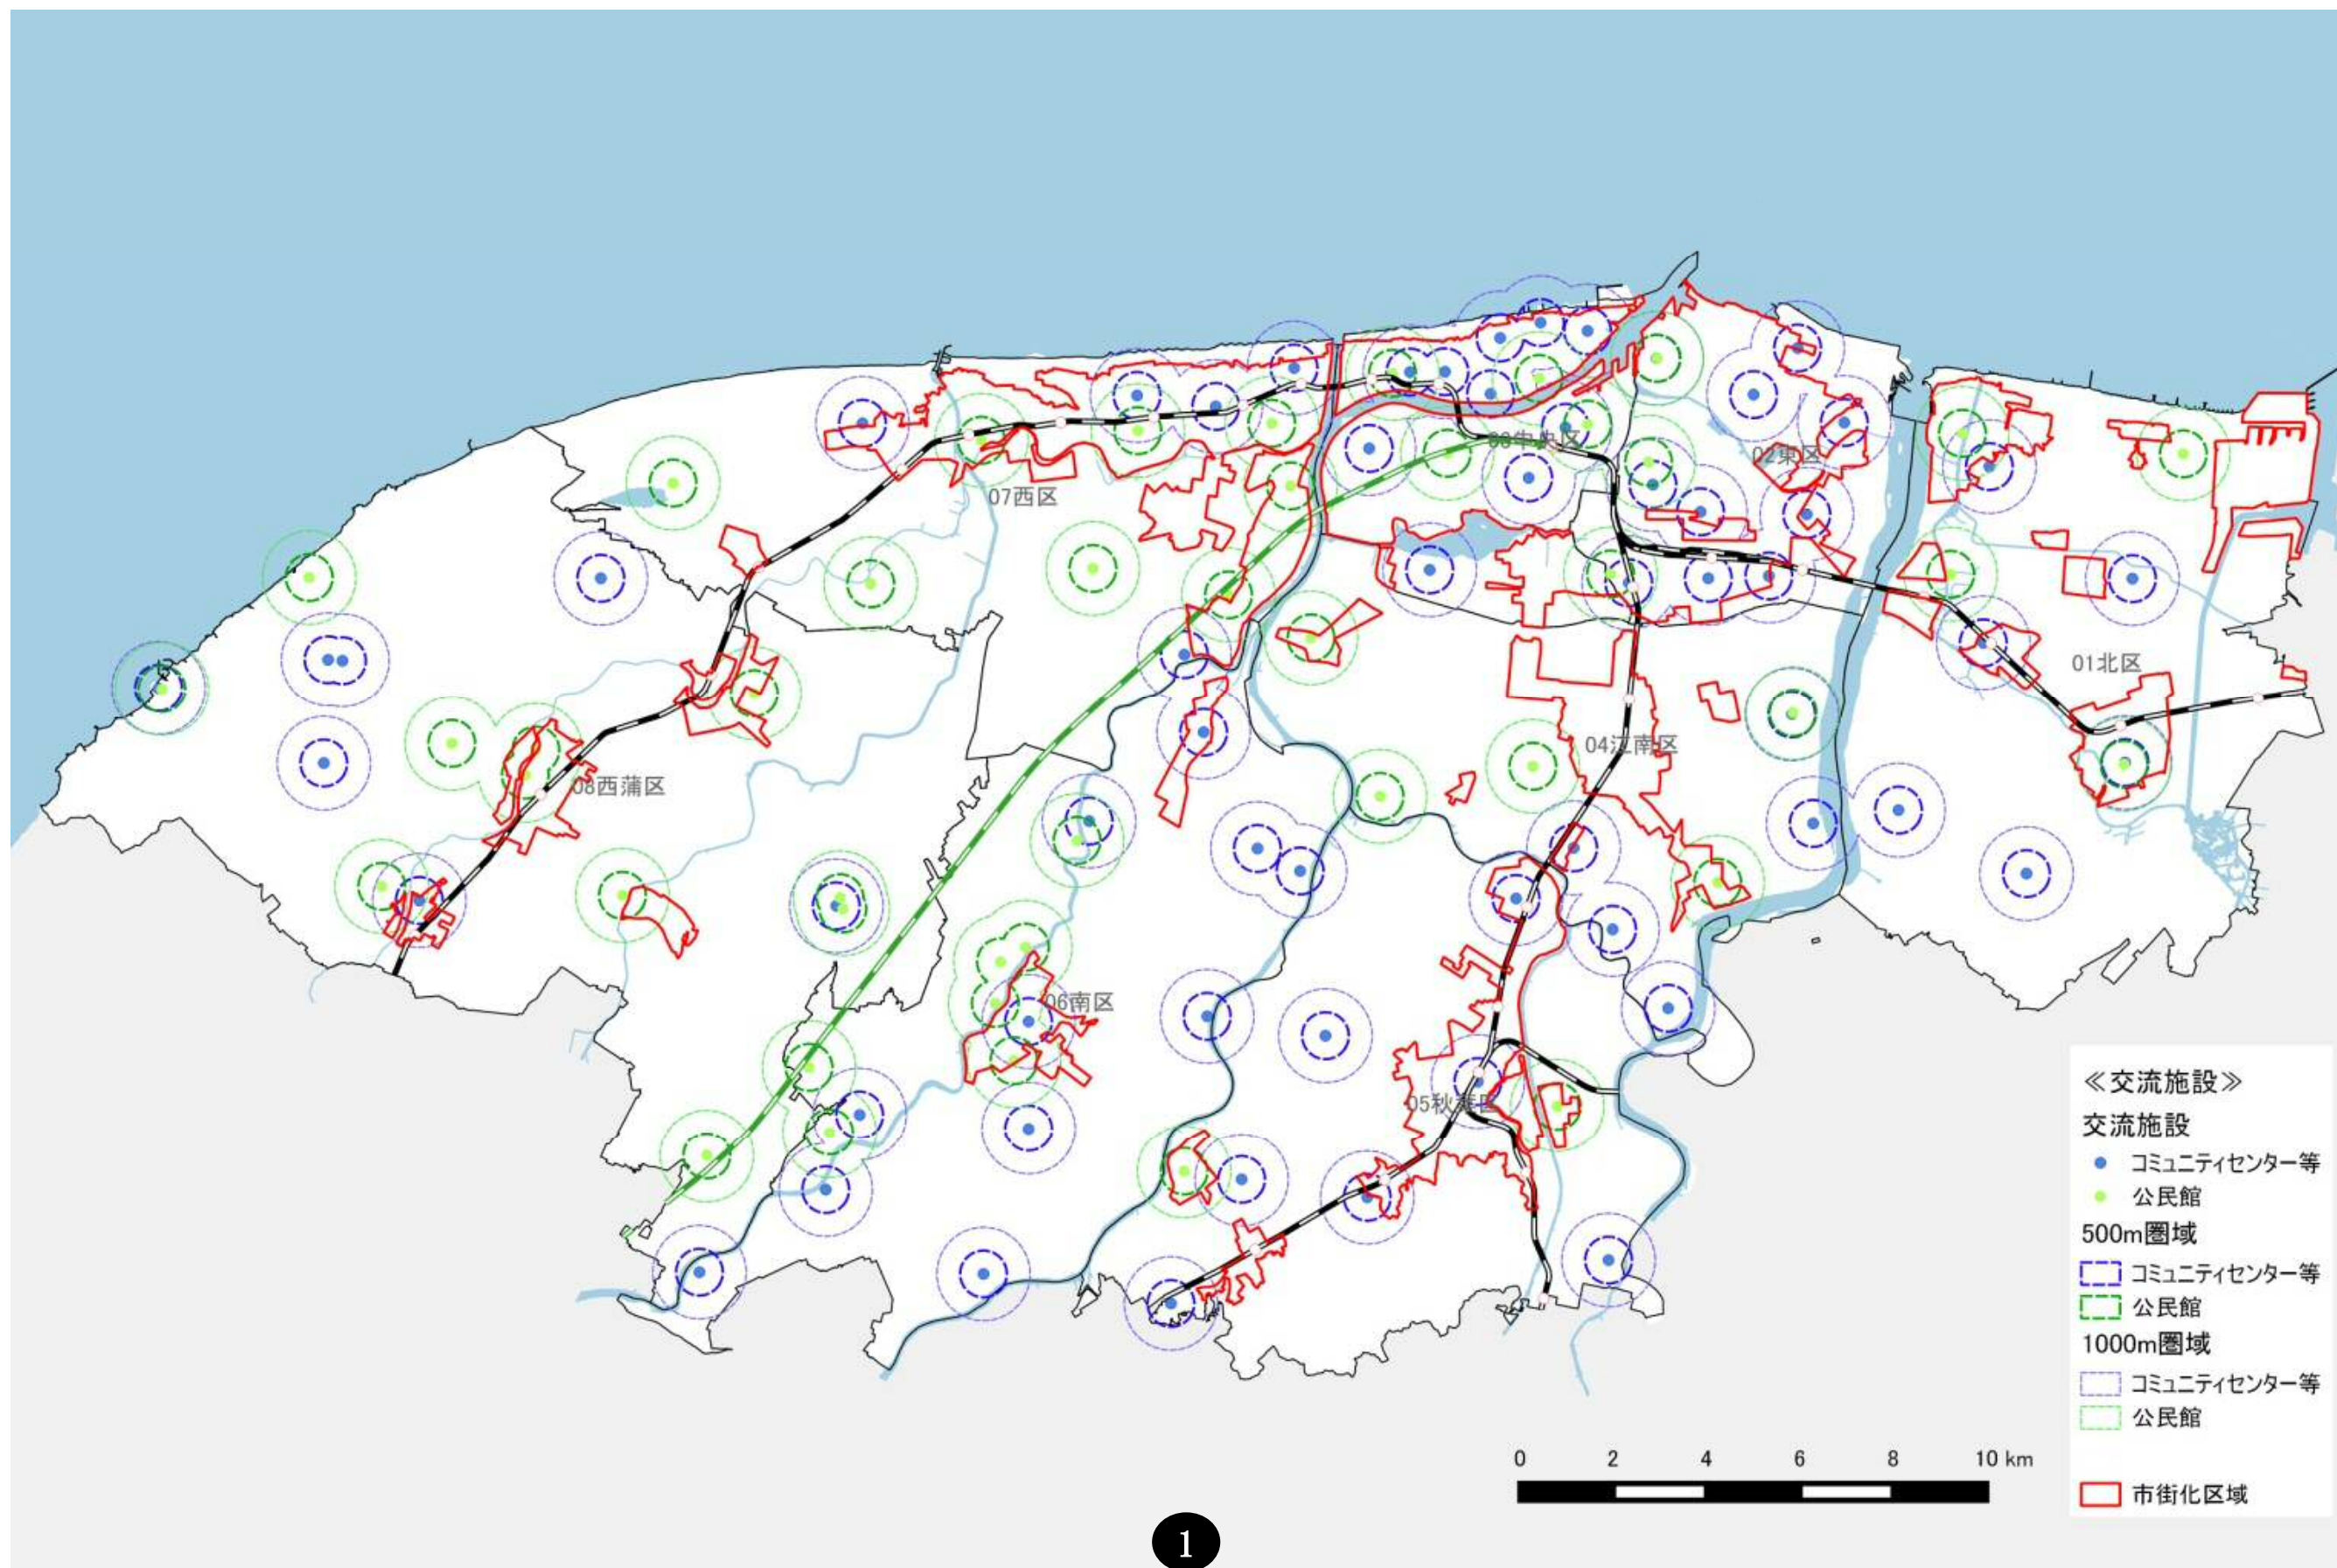

誘導区域設定 参考図

○各種サービス施設の分布

交流施設	・・・・・・・・・・・・・・・・	P1
商業施設	・・・・・・・・・・・・・・・・	P2
医療施設	・・・・・・・・・・・・・・・・	P3
高齢者福祉施設	・・・・・・・・・・・・・・・・	P4
子育て施設	・・・・・・・・・・・・・・・・	P5
公共交通	・・・・・・・・・・・・・・・・	P6
施設の重なり	・・・・・・・・・・・・・・・・	P7

平成28年10月7日
第3回 持続可能な都市づくり懇談会
新潟市都市計画課

各種サービス施設の分布 <交流施設>

各種サービス施設の分布 <商業施設>

各種サービス施設の分布 <医療施設>

各種サービス施設の分布 <高齢者福祉施設>

各種サービス施設の分布 <子育て施設>

各種サービス施設の分布 <公共交通>

各種サービス施設の分布 <施設の重なり>