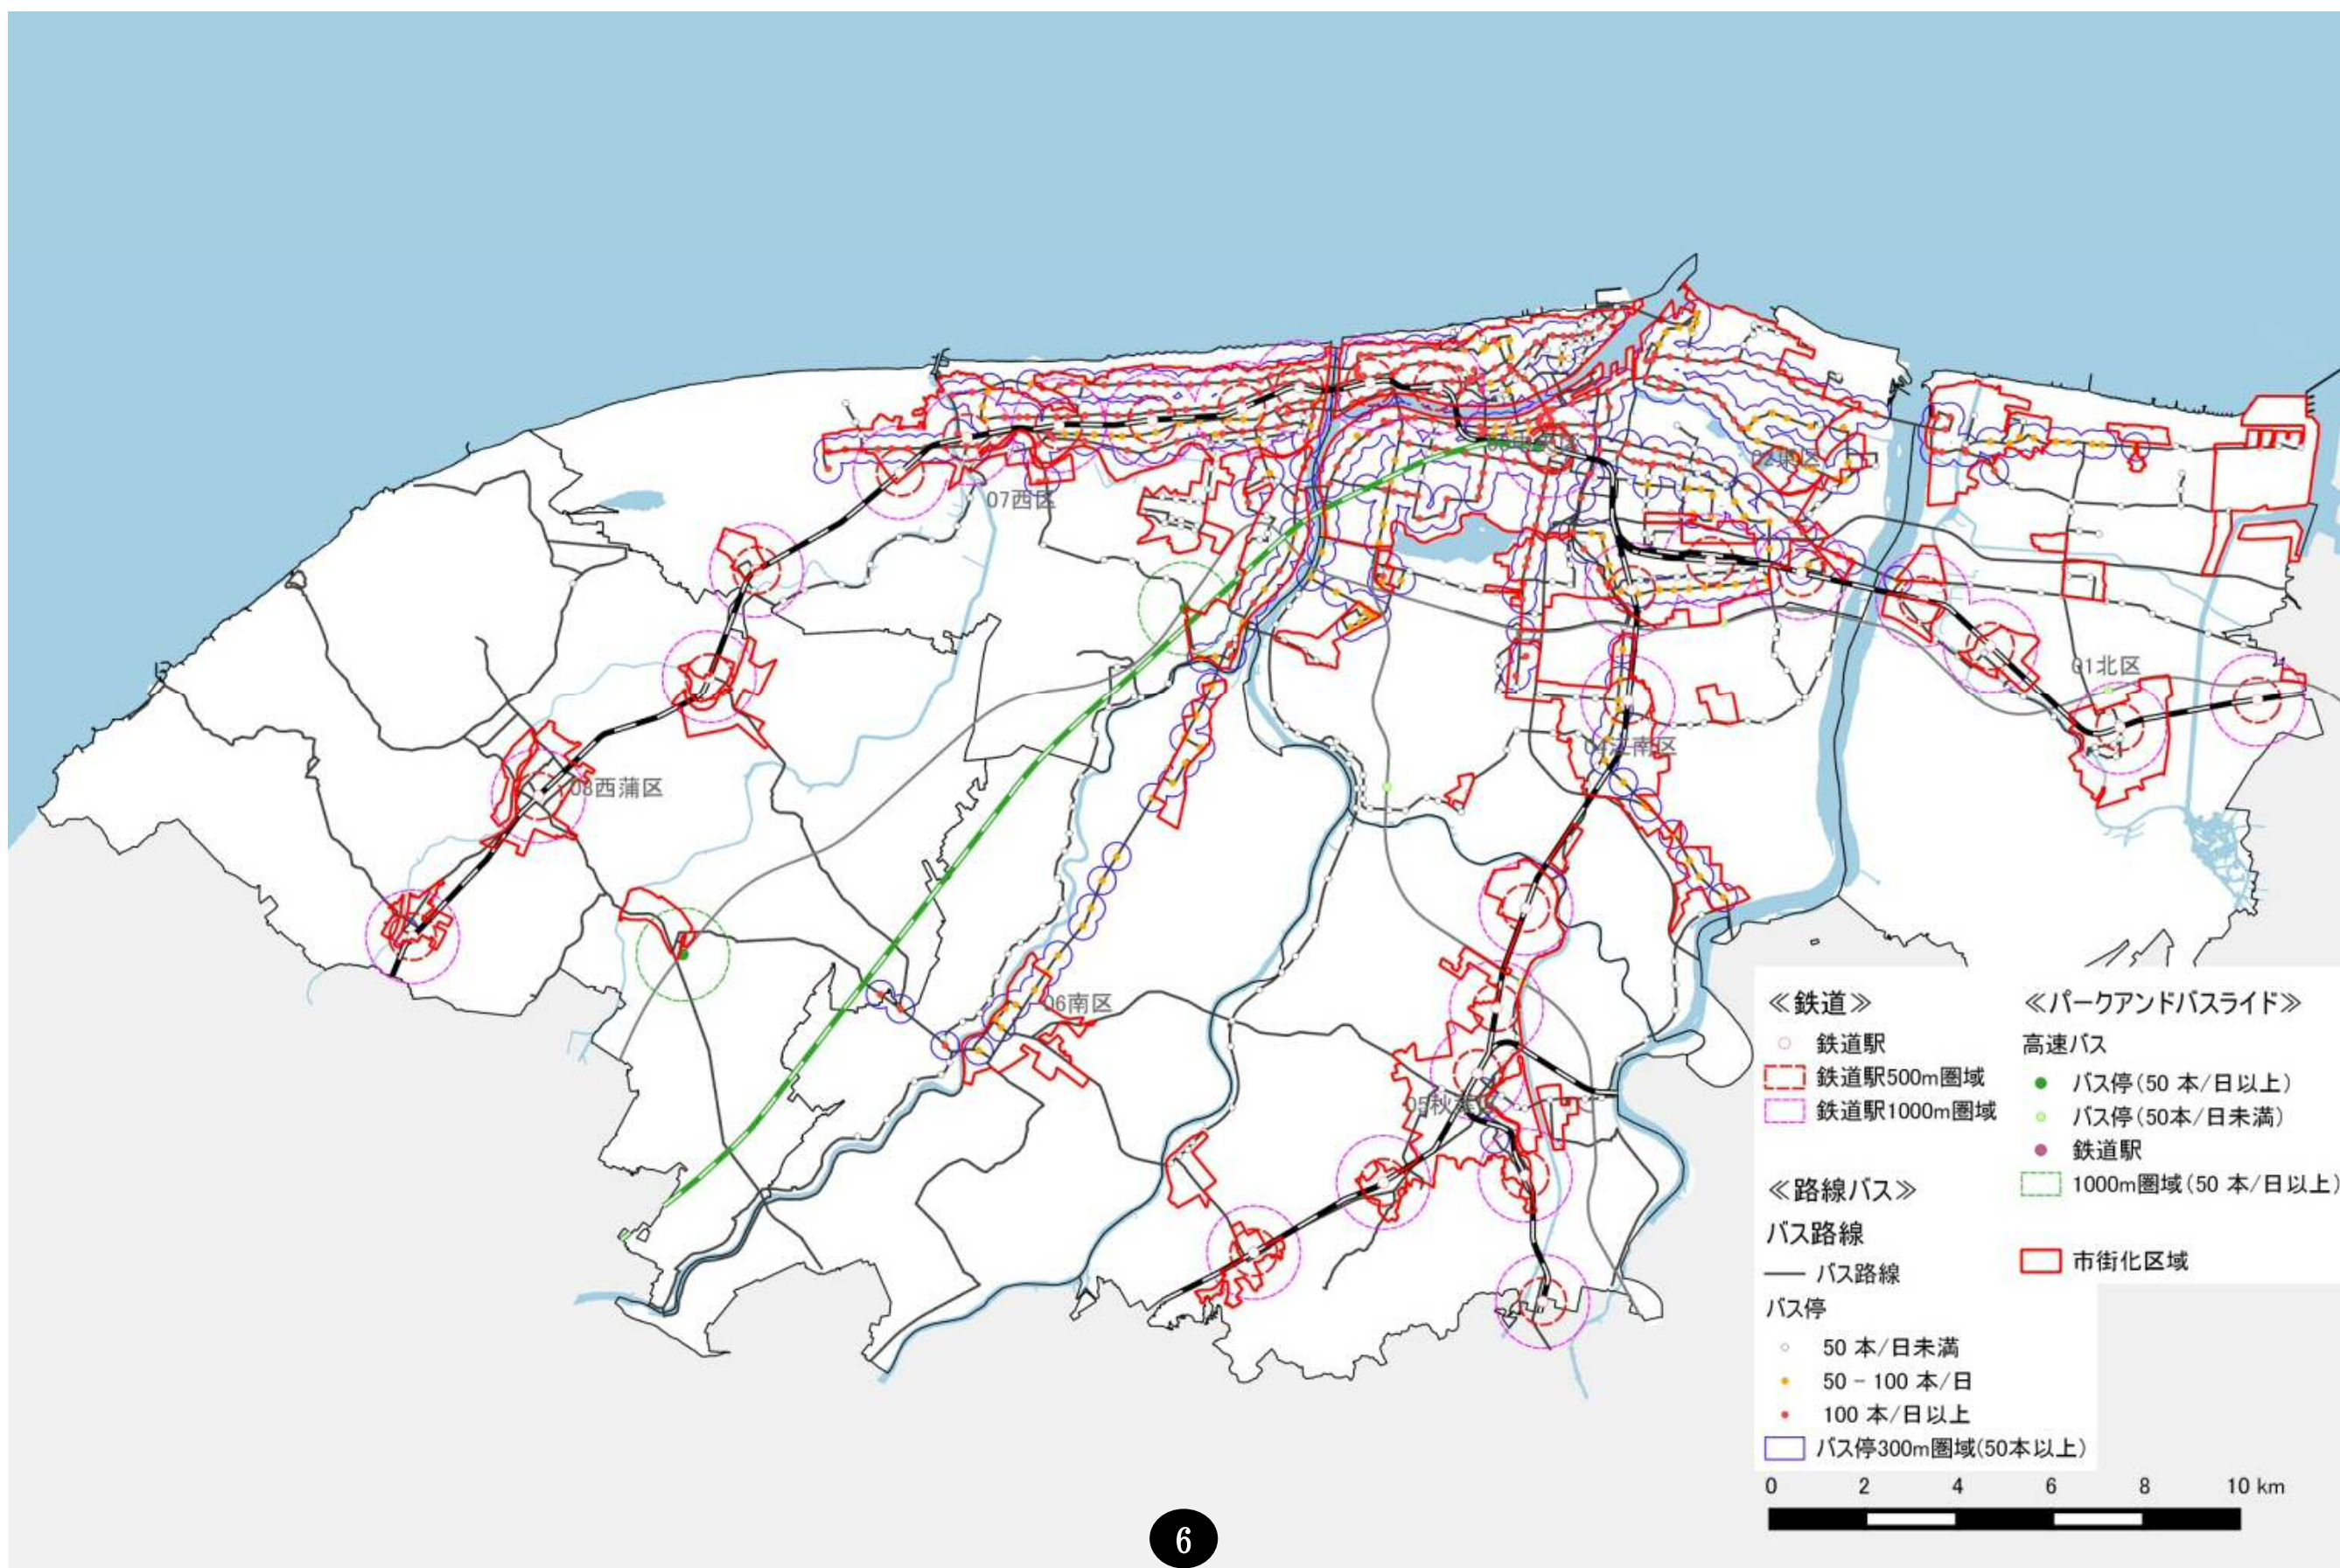

誘導区域設定 参考図

○各種サービス施設の分布

交流施設	・・・・・・・・・・・・・・・・	P1
商業施設	・・・・・・・・・・・・・・・・	P2
医療施設	・・・・・・・・・・・・・・・・	P3
高齢者福祉施設	・・・・・・・・・・・・・・・・	P4
子育て施設	・・・・・・・・・・・・・・・・	P5
公共交通	・・・・・・・・・・・・・・・・	P6
施設の重なり	・・・・・・・・・・・・・・・・	P7

平成28年10月7日
第3回 持続可能な都市づくり懇談会
新潟市都市計画課

各種サービス施設の分布 <交流施設>

各種サービス施設の分布 <商業施設>

各種サービス施設の分布 <医療施設>

各種サービス施設の分布 <高齢者福祉施設>

各種サービス施設の分布 <子育て施設>

各種サービス施設の分布 <公共交通>

各種サービス施設の分布 <施設の重なり>