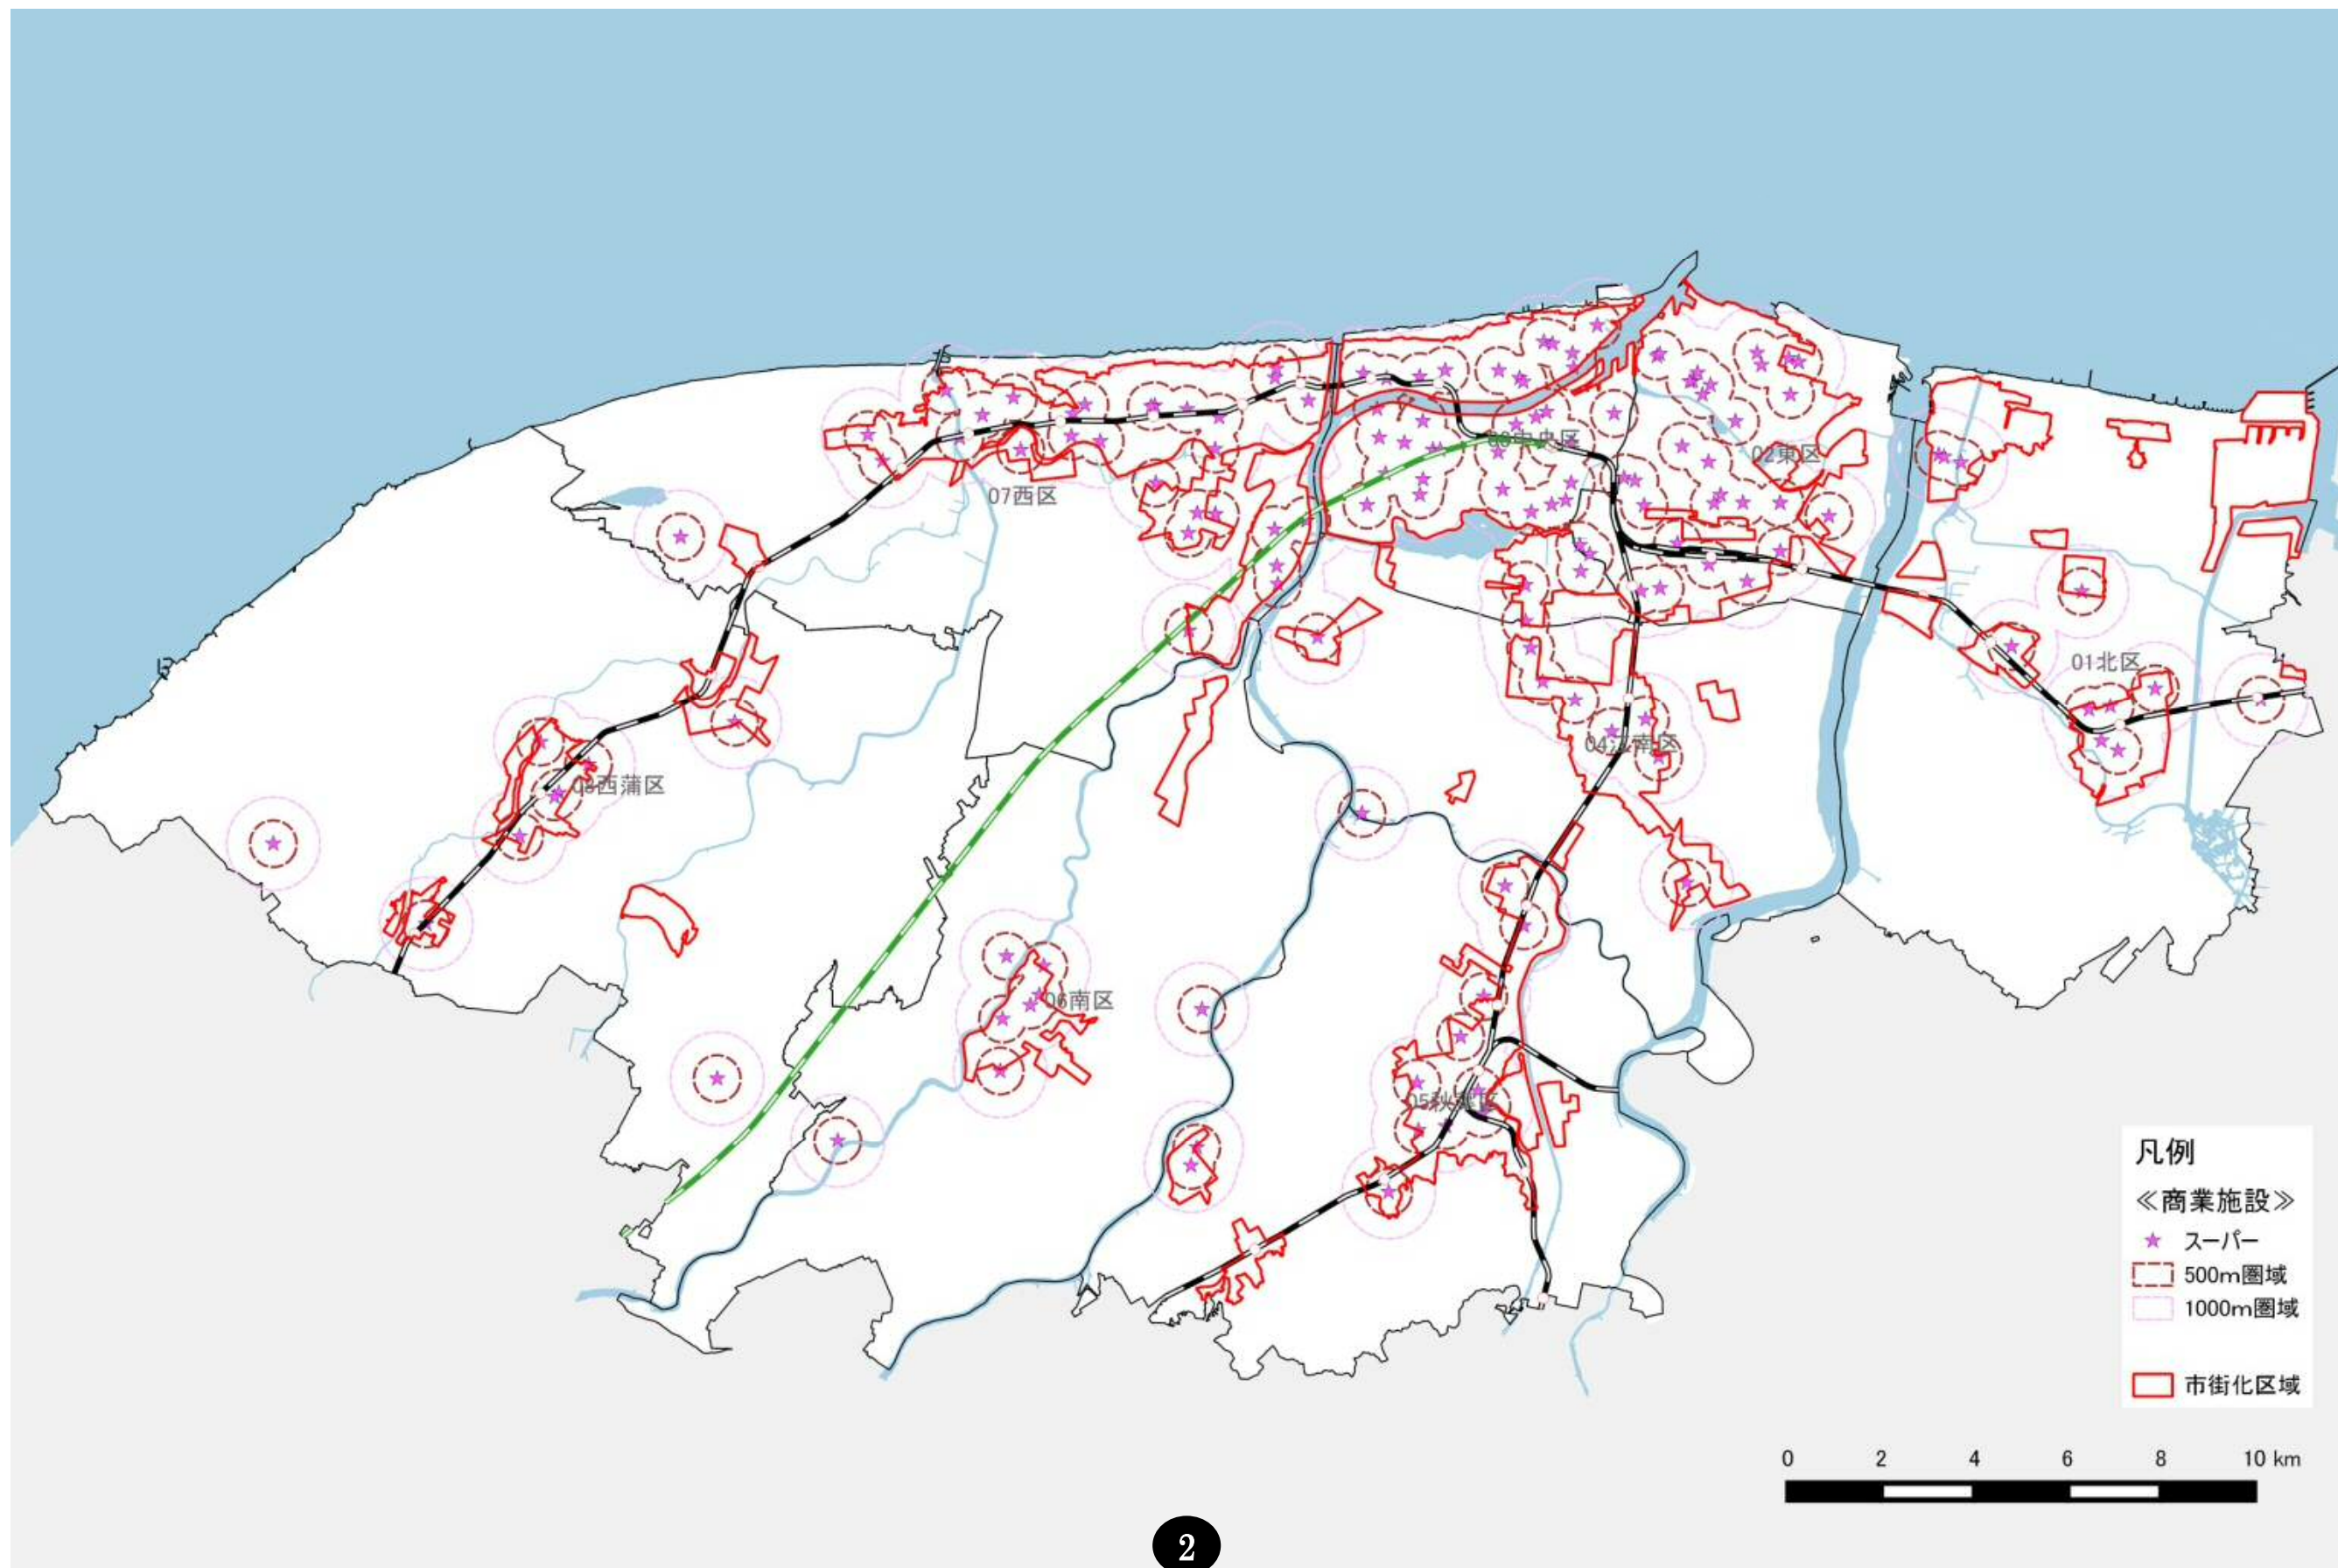

誘導区域設定 参考図

○各種サービス施設の分布

交流施設	・・・・・・・・・・・・・・・・	P1
商業施設	・・・・・・・・・・・・・・・・	P2
医療施設	・・・・・・・・・・・・・・・・	P3
高齢者福祉施設	・・・・・・・・・・・・・・・・	P4
子育て施設	・・・・・・・・・・・・・・・・	P5
公共交通	・・・・・・・・・・・・・・・・	P6
施設の重なり	・・・・・・・・・・・・・・・・	P7

平成28年10月7日
第3回 持続可能な都市づくり懇談会
新潟市都市計画課

各種サービス施設の分布 <交流施設>

各種サービス施設の分布 <商業施設>

各種サービス施設の分布 <医療施設>

各種サービス施設の分布 <高齢者福祉施設>

各種サービス施設の分布 <子育て施設>

各種サービス施設の分布 <公共交通>

各種サービス施設の分布 <施設の重なり>