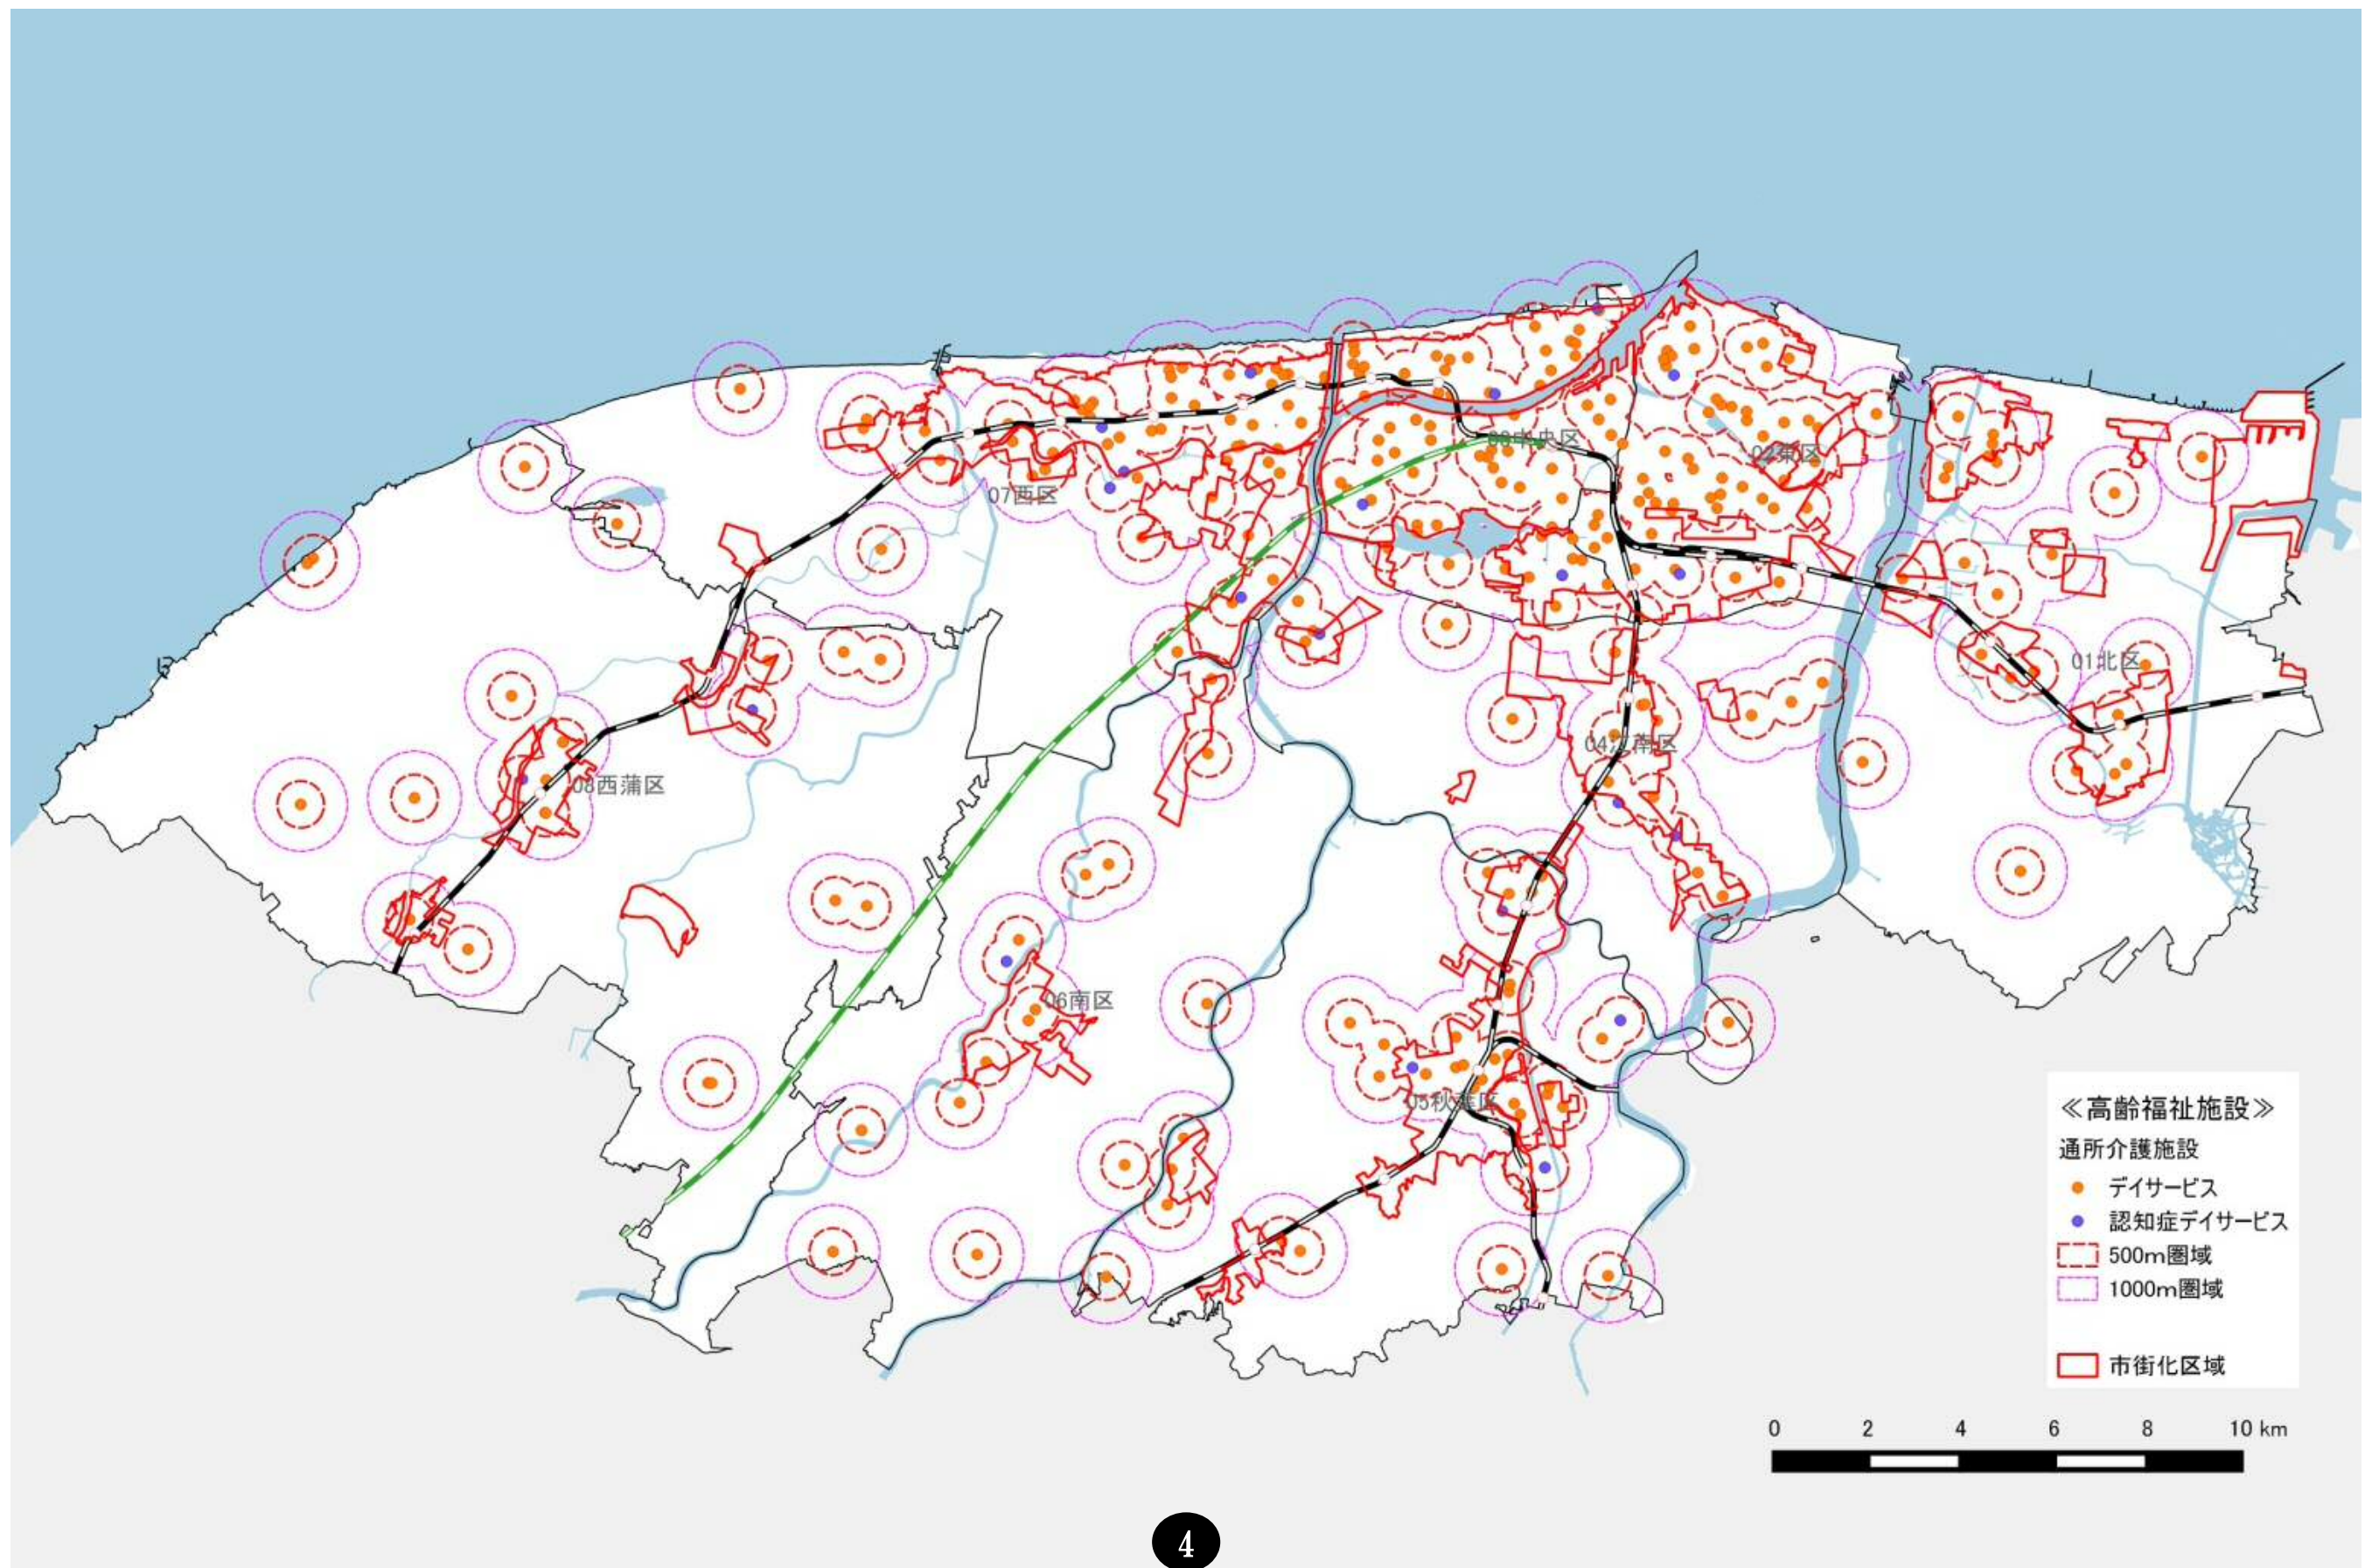

誘導区域設定 参考図

○各種サービス施設の分布

交流施設	・・・・・・・・・・・・・・・・	P1
商業施設	・・・・・・・・・・・・・・・・	P2
医療施設	・・・・・・・・・・・・・・・・	P3
高齢者福祉施設	・・・・・・・・・・・・・・・・	P4
子育て施設	・・・・・・・・・・・・・・・・	P5
公共交通	・・・・・・・・・・・・・・・・	P6
施設の重なり	・・・・・・・・・・・・・・・・	P7

平成28年10月7日
第3回 持続可能な都市づくり懇談会
新潟市都市計画課

各種サービス施設の分布 <交流施設>

各種サービス施設の分布 <商業施設>

各種サービス施設の分布 <医療施設>

各種サービス施設の分布 <高齢者福祉施設>

各種サービス施設の分布 <子育て施設>

各種サービス施設の分布 <公共交通>

各種サービス施設の分布 <施設の重なり>