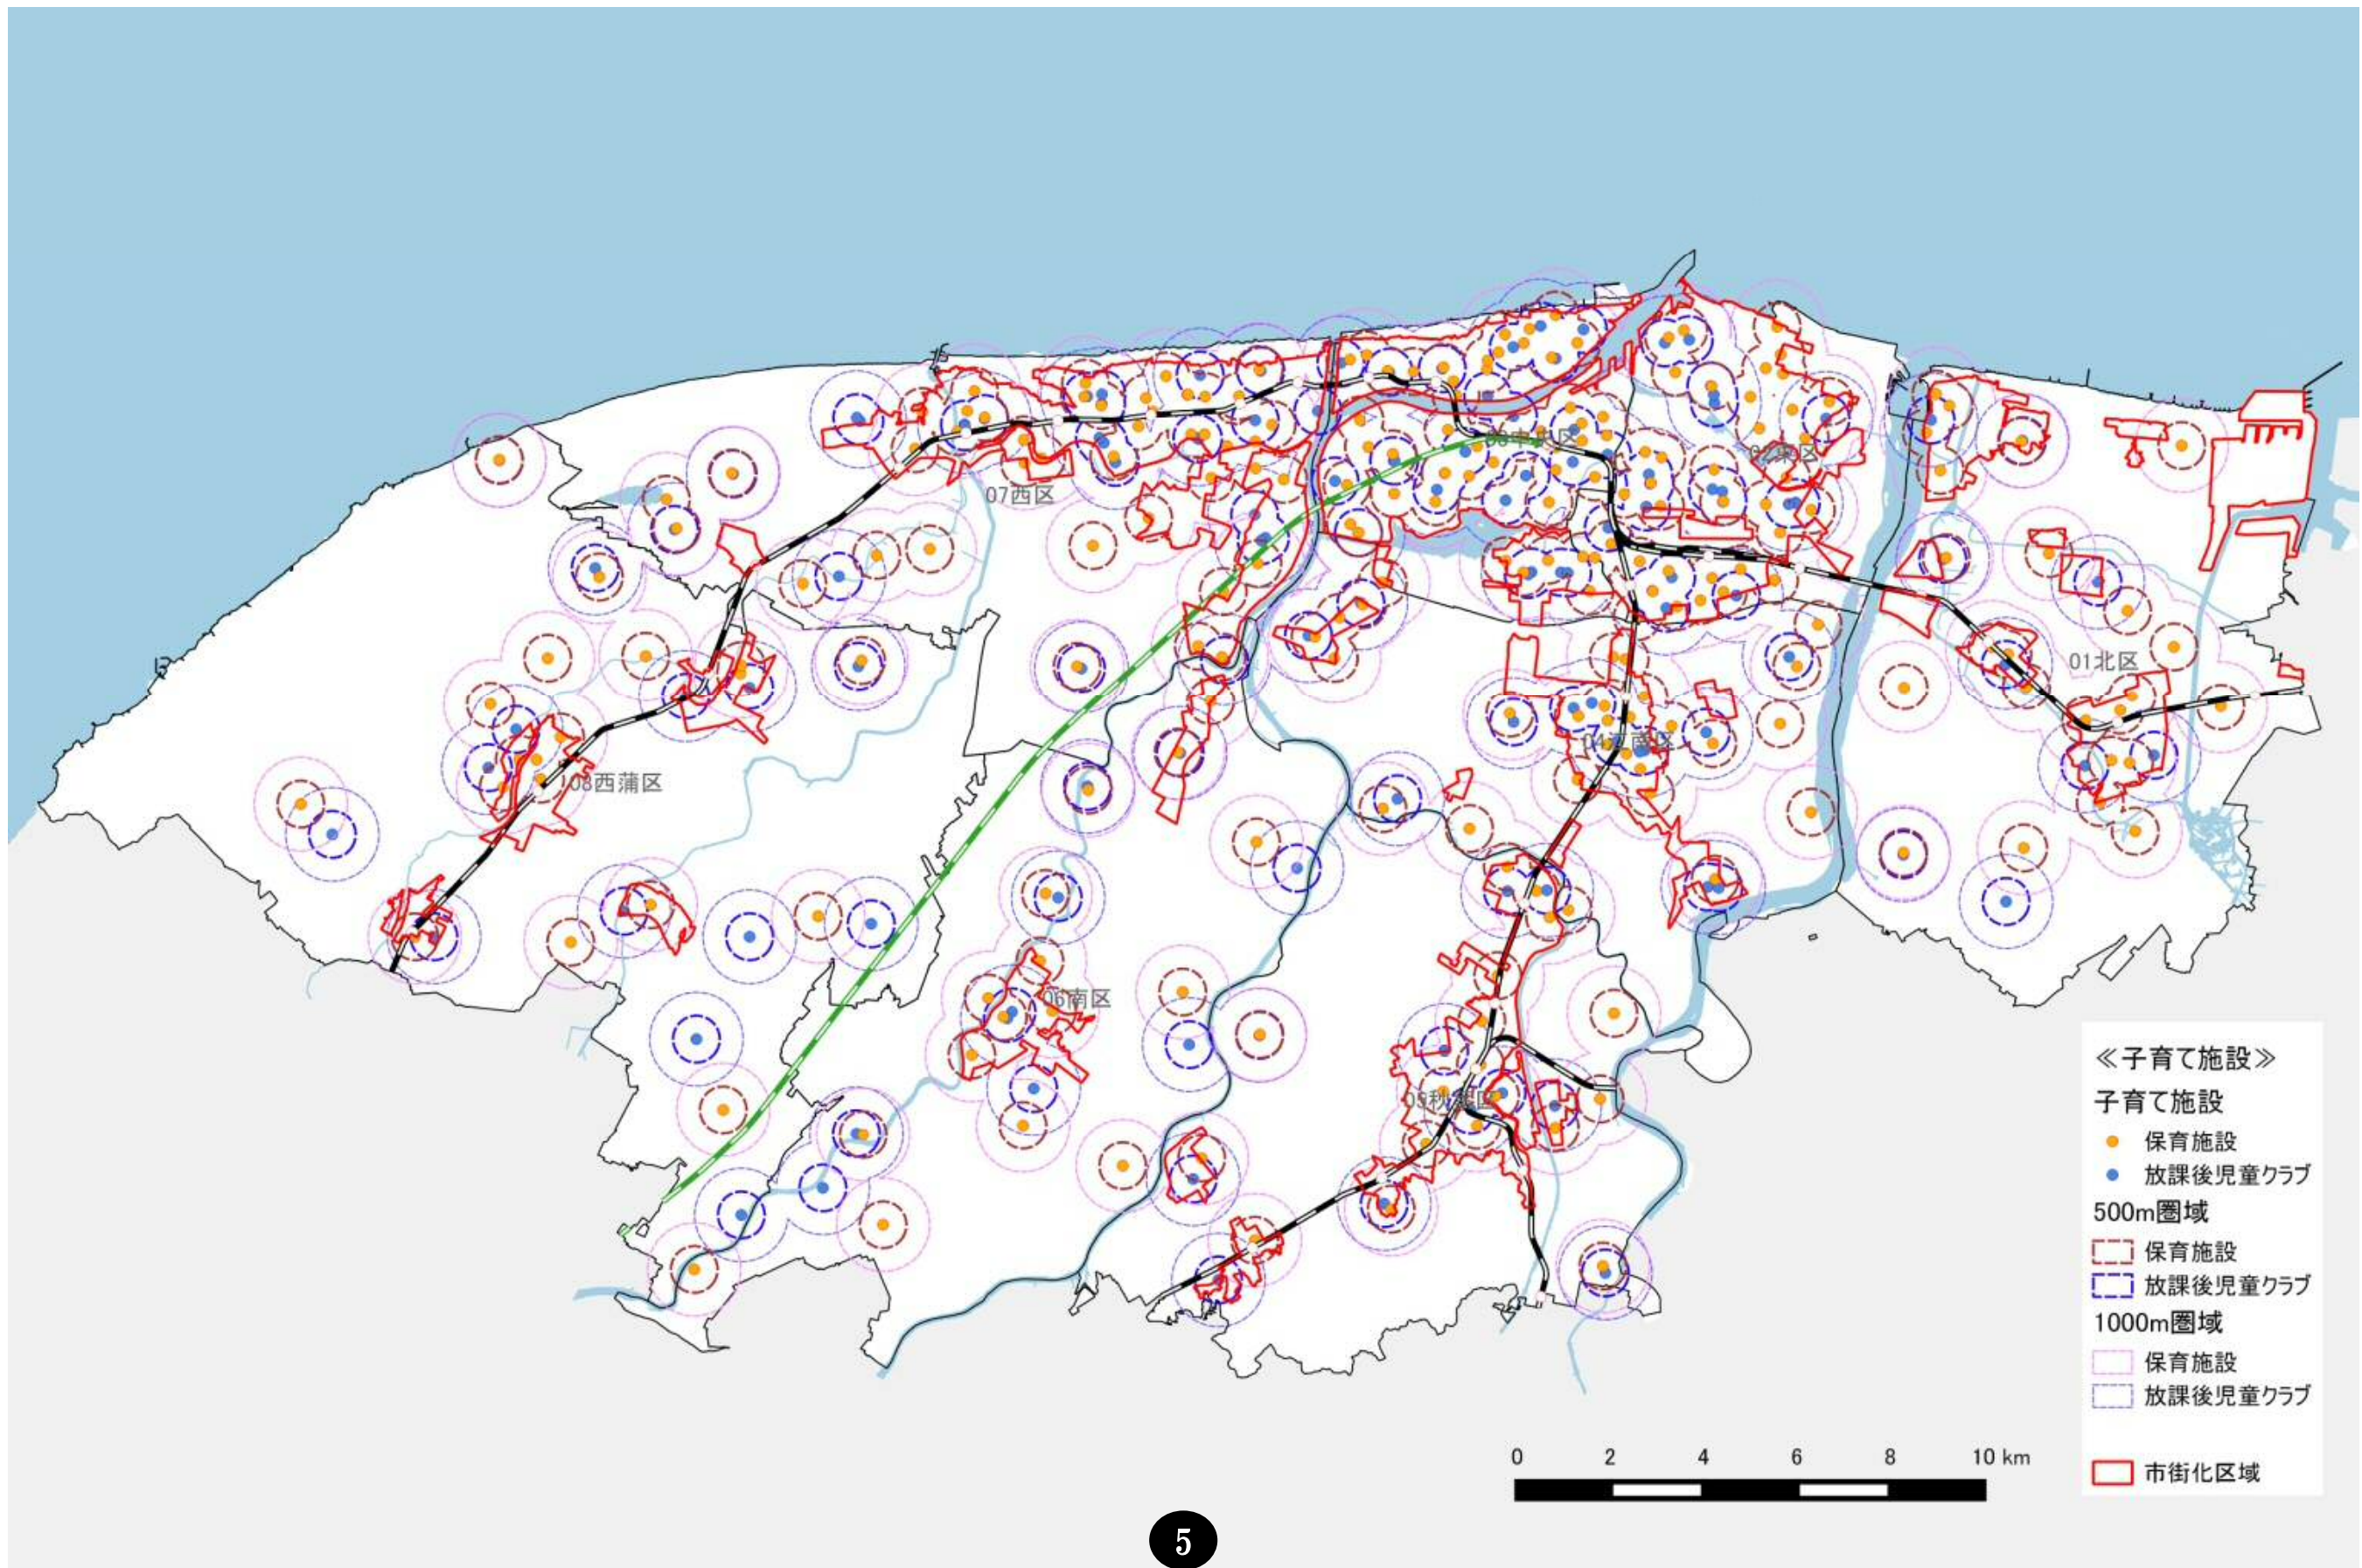

誘導区域設定 参考図

○各種サービス施設の分布

交流施設	・・・・・・・・・・・・・・・・	P1
商業施設	・・・・・・・・・・・・・・・・	P2
医療施設	・・・・・・・・・・・・・・・・	P3
高齢者福祉施設	・・・・・・・・・・・・・・・・	P4
子育て施設	・・・・・・・・・・・・・・・・	P5
公共交通	・・・・・・・・・・・・・・・・	P6
施設の重なり	・・・・・・・・・・・・・・・・	P7

平成28年10月7日
第3回 持続可能な都市づくり懇談会
新潟市都市計画課

各種サービス施設の分布 <交流施設>

各種サービス施設の分布 <商業施設>

各種サービス施設の分布 <医療施設>

各種サービス施設の分布 <高齢者福祉施設>

各種サービス施設の分布 <子育て施設>

各種サービス施設の分布 <公共交通>

各種サービス施設の分布 <施設の重なり>